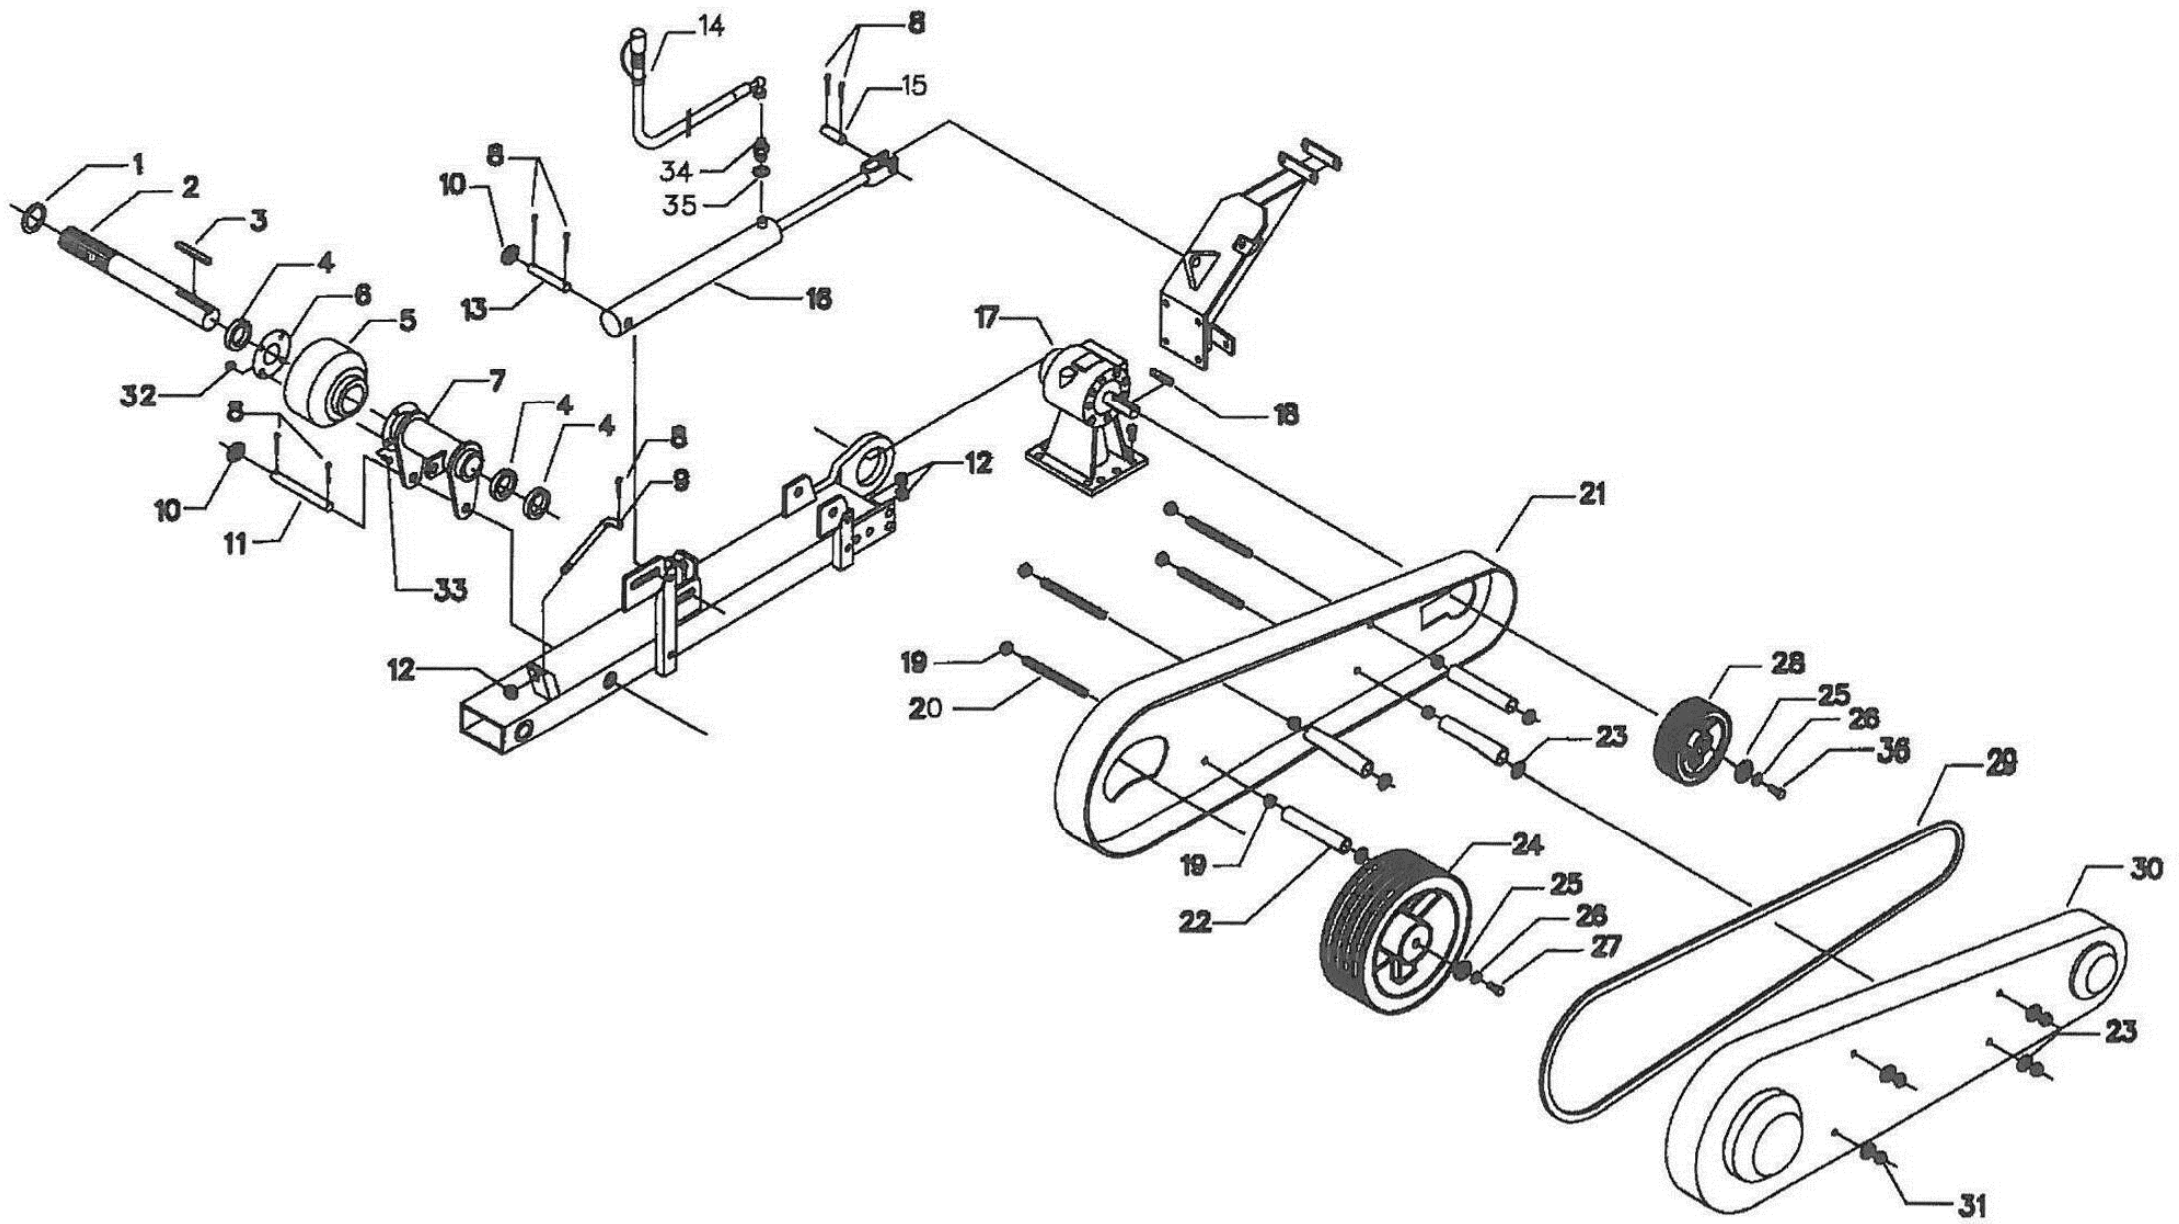

Nr. No. Nr. No.	Vare nr. Part No. Teil Nr. No.de pièce	Antal Quantity Anzahl Nombre	Beskrivelse	Description	Bezeichnung	Désignation	Bemærkninger Remarks Bemerkung Remarques
1	741141035	1	Låsering	Lock ring	Schliebring	Jonc d'arrêt	35mm udv.
2	57156	1	Aksel	Shaft	Welle	Arbre	
3	57026	1	Pasfeder	Flat key	Federkeil	Clavette	A8x10x65mm.
4	1162080	3	Kugleleje	Ball bearing	Kugellager	Roulement à billes	6208
5	1418410	1	PTO.skærm	PTO.cover	PTO.Deckel	PTO.coverture	
6	42446	1	Beslag	Fitting	Beschlag	Garniture	
7	57157	1	PTO.beslag	PTO.Brace	PTO.Beschlag	PTO.Garniture	
8	741180225	12	Split	Pin	Splint	Goupille	5x40mm
9	57028	1	Strammebolt	Tightening bolt	Spannbolzen	Boulon de tendeur	
10	422120	11	Skive	Washer	Scheibe	Rondelle	42x21x2,0mm.FZB
11	57029	1	Aksel	Shaft	Welle	Arbre	
12	740320016	7	Møtrik	Nut	Mutter	Ecrou	M16 FZB
13	57154	1	Aksel	Shaft	Welle	Arbre	
14	42417	1	Hydraulikslange	Hydraulic hose	Hydraulikschlauch	Tuyau hydraulique	
15	57032	1	Aksel	Shaft	Welle	Arbre	
16	57155	1	Hydraulikcylinder	Hydraulic cylinder	Hydraulikzylinder	Cylindre de hydraulique	
17	57024	1	Vinkelgear komplet	Angular gear Complete	Winkelgetriebe Komplett	Vitesse angulaire complete	
18	57034	1	Pasfeder	Flat key	Federkeil	Clavette	A8x10x45mm.
19	740320012	8	Møtrik	Nut	Mutter	Ecrou	M12 FZB
20	57160	4	Bolt	Bolt	Bolzen	Boulon	M12
21	57161	1	Skærm	Guard	Schutz	Protection	
22	57162	4	Afstandsør	Spacing piece	Abstandsrohr	Entretoise	
23	301320	14	Skive	Washer	Scheibe	Rondelle	30x13x2,0mm.FZB
24	57158	1	Kilremskive	Pulley	Keilriemenscheibe	Poulie	
25	421350	2	Skive	Washer	Scheibe	Rondelle	41x13x5,0mm.
26	740770030	6	Sikringsskive	Sprocket	Zahnradsscheibe	Rondelle dentees	12,5mm.FZB
27	740210400	2	Bolt	Bolt	Bolzen	Boulon	M12x25 FZB
28	57159	1	Kilremskive	Pulley	Keilriemenscheibe	Poulie	
29	57041	6	Kilerem	V-belt	Keilriemen	Courroie	SPB 2800
30	57042	1	Skærm	Guard	Schutz	Protection	
31	740420012	12	Låsemøtrik	Lock nut	Gegenmutter	Ecrou de freinage	M12 FZB
32	740420008	4	Låsemøtrik	Lock nut	Gegenmutter	Ecrou de freinage	M8
33	740210185	4	Bolt	Bolt	Bolzen	Boulon	M8x20 FZB
34	57119	1	Brystnippel	Hexagon nipple	Brustnippel	Mamelon	3/8"xø1mm.
35	42418	1	Kobbetskive	Copper washer	Kupferscheibe	Rondelles cuivre	3/8"