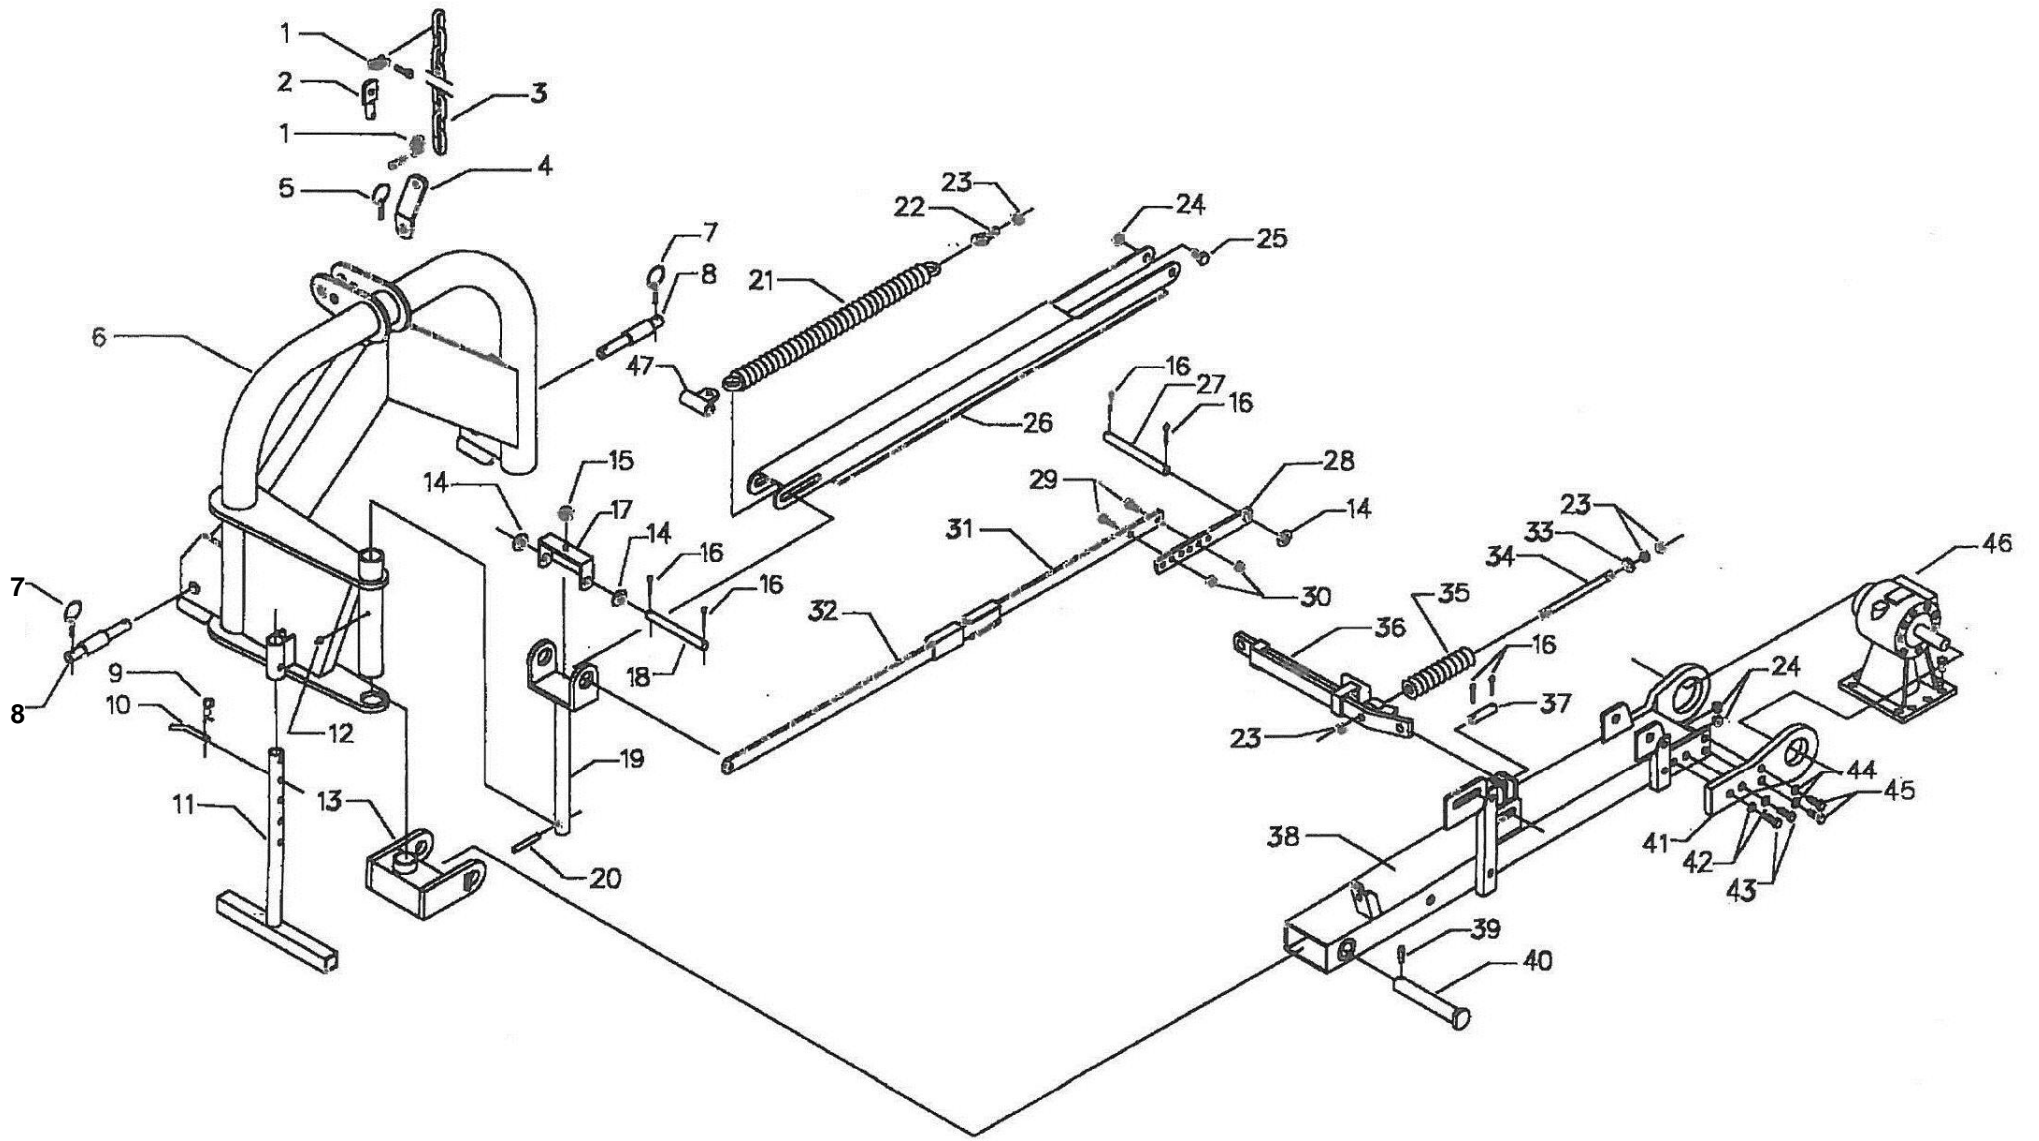

Nr. No. Nr. No.	Vare nr. Part No. Teil Nr. No.de pièce	Antal Quantity Anzahl Nombre	Beskrivelse	Description	Bezeichnung	Désignation	Bemærkninger Remarks Bemerkung Remarques
1	57001	3	Sjækkel	Assembly joint	Sammelglied	Jointure d'ajustage	5/16" FZB
2	57002	1	Bolt	Bolt	Bolzen	Boulon	
3	57403	1	Kæde	Chain	Kette	Chainette	
4	57004	2	Beslag	Fitting	Beschlag	Garniture	
5	1210080	1	Sikringssplit	Safety pin	Sicherungssplint	Goupille de surete	8,0mm.
6	57305	1	Trepunktsophæng	Three-point lift	Dreipunkt-Anbau	Attelage trois points	
7	1210100	2	Sikringssplit	Safety pin	Sicherungssplint	Goupille de surete	10mm.
8	15536	2	Træktap	Towning pin	Ziehzapfen	Broche de traction	
9	1220035	1	Hårnålesplit	Cotter	Splint	Goupille	3,5mm.
10	15558	1	Bolt	Bolt	Bolzen	Boulon	
11	57006	1	Støtteben	Support	Stützbein	Stabilisateur	
12	881500240	2	Smørenippel	Lubricator nipple	Schmiernippel	Graisneur	M8x1,25mm.
13	57007	1	Forbindelsesramme	Connecting frame	Verbindungsrahmen	Chassis de liaison	
14	422120	11	Skive	Washer	Scheibe	Rondelle	42x21x2,0mm.FZB
15	41452	1	Håndtag	Handle	Hebel	Manche à pommeau	M10xø40mm.
16	741180225	12	Split	Pin	Splint	Goupille	5x40mm.FZB
17	57008	1	Lås	Lock	Schloss	Serrure	
18	57009	1	Aksel	Shaft	Welle	Arbre	
19	57010	1	Ophængsgaffel	Suspension fork	Aufhängegabel	Fourche de suspension	
20	741190295	1	Spændstift	Special pin	Spannstift	Goupille mecanindus	10x60mm.
21	57011	1	Trækfjeder	Tension spring	Zugfeder	Ressort de traction	
22	57012	1	Øjebolt	Eye bolt	Augenbolzen	Boulon à oeil	M12 FZB
23	740320016	7	Møtrik	Nut	Mutter	Ecrou	M16 FZB
24	740550100	2	Kontramøtrik	Counter nut	Gegenmutter	Ecrou de freinage	M16 FZB
25	740210540	2	Bolt	Bolt	Bolzen	Boulon	M16x30 FZB
26	57013	1	Aflaster	Unloading device	Entlastungsvorrichtung	Déchargeur	
27	57014	1	Aksel	Shaft	Welle	Arbre	
28	57015	2	Stabilisator	Stabilizer	Stabilisator	Stabilisateur	
29	740210405	8	Bolt	Bolt	Bolzen	Boulon	M12x30 FZB
30	740420012	12	Låsemøtrik	Lock nut	Gegenmutter	Ecrou de freinage	M12