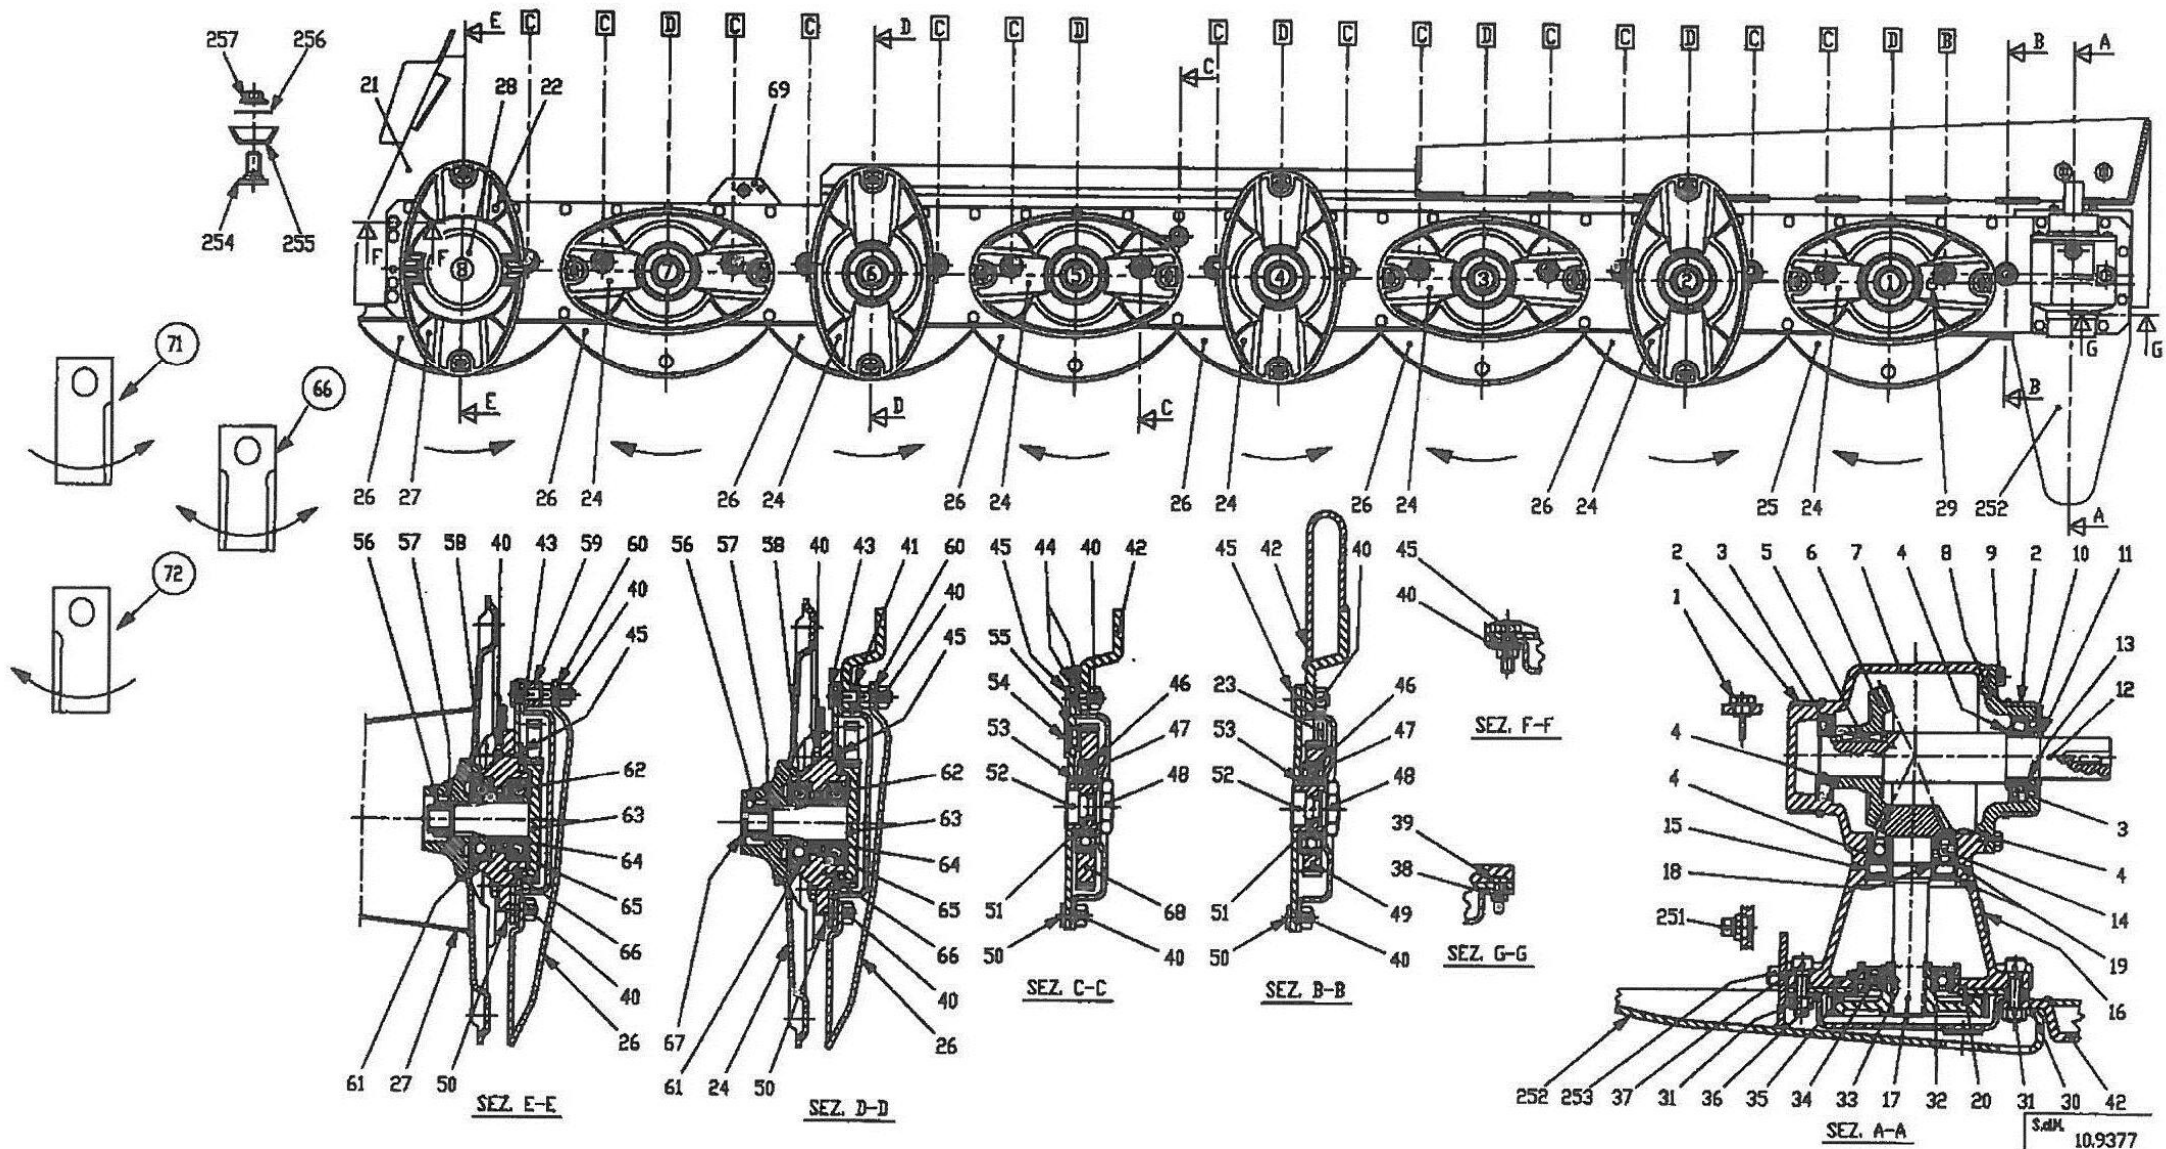

Nr. No. Nr. No.	Vare nr. Part No. Teil Nr. No.de pièce	Antal Quantity Anzahl Nombre	Beskrivelse	Description	Bezeichnung	Désignation	Bemærkninger Remarks Bemerkung Remarques
1	57060	1	Prop	Plug	Stopsel	Bouchon	3/8"
2	57062	2	Bøsning	Bush	Buchse	Douille	
3	1130207	2	Kugleleje	Ball bearing	Kugellager	Roulement à billes	30207
4	57055	4	Skive	Washer	Scheibe	Rondelle	
5	57057	1	Pasfeder	Flat key	Pabfeder	Clavette	10x8x35mm.
6	57058	1	Kronhjul	Crown wheel	Kronrad	Couronne dentee	
7	57059	1	Gearhus	Gearcase	Getriebegehäuse	Boite de vitesses	
8	57050	1	Dæksel	Cover	Deckel	Couvercle	
9	57049	8	Bolt	Bolt	Bolzen	Boulon	M10x22 FZB
10	57051	1	Pakdåse	Seal box	Stopfbuchse	Presse étoupe	45x65x10mm
11	57052	1	Bøsning	Bush	Buchse	Douille	
12	57056	1	Aksel	Shaft	Welle	Arbre	
13	57053	1	O-ring	O-ring	O-ring	O-anneau	34,59x2,62mm.
14	1163070	1	Kugleleje	Ball bearing	Kugellager	Roulement à billes	6307
15	57064	1	Pakdåse	Seal box	Stopfbuchse	Presse étoupe	35x80x10mm.
16		1	Plade	Plate	Platte	Plaque	
17	57065	1	Notaksel	Spline axle	Nutenwelle	Arbre cannelé	
18	741141035	1	Låsering	Lock ring	Schliebring	Jonc d'arrêt	35mm udv.
19	57063	2	Låsering	Lock ring	Schliebring	Jonc d'arrêt	80mm.
20	57102	1	O-ring	O-ring	O-ring	O-anneau	
21	57120	1	Ankerplade	Anchor plate	Ankerplatte	Contreplaque	
22	57080	2	Stift	Pin	Stift	Goupille	10x12mm.
23			Gearolie	Gear oil	Getriebeöl	D'huile	4,05 L SAE 80/90 W
24	57121	7	Skive	Disc	Scheibe	Disque	
25	57079	1	Stenbeskytter	Stone protection	Steinschutz	Protection de pierre	
26	57146	7	Stenbeskytter	Stone protection	Steinschutz	Protection de pierre	
27	57122	1	Skive med hat	Disc w. hat	Aussenscheibem. Top	Disque avec chapeau	for 4mm knives 16 spl.
28	57093	1	Beskyttelseshætte	Protection hood	Schutzkappe	Capuchon protecteur	
29	57098	1	Bolt	Bolt	Bolzen	Boulon	
30	57148	3	Bolt	Bolt	Bolzen	Boulon	M12x50 12,9
31	740420012	8	Låsemøtrik	Lock nut	Gegenmutter	Ecrou de freinage	M12 FZB
32	57123	1	Tandhjul	Sprocket wheel	Zahnrad	Pignon à chaîne	Z 45 M3
33	741141040	1	Låsering	Lock ring	Schliebring	Jonc d'arrêt	40mm.
34	1162080	1	Kugleleje	Ball bearing	Kugellager	Roulement à billes	6208 / C3
35	57069	1	Bøsning	Bush	Buchse	Douille	
36	57063	1	Låsering	Lock ring	Schliebring	Jonc d'arrêt	80mm.
37	57110	5	Bolt	Bolt	Bolzen	Boulon	M12x40 12,9
38	740420008	4	Låsemøtrik	Lock nut	Gegenmutter	Ecrou de freinage	M 8 FZB
39	57068	4	Bolt	Bolt	Bolzen	Boulon	M8x28 FZB
40	740420010	135	Låsemøtrik	Lock nut	Gegenmutter	Ecrou de freinage	M10 FZB