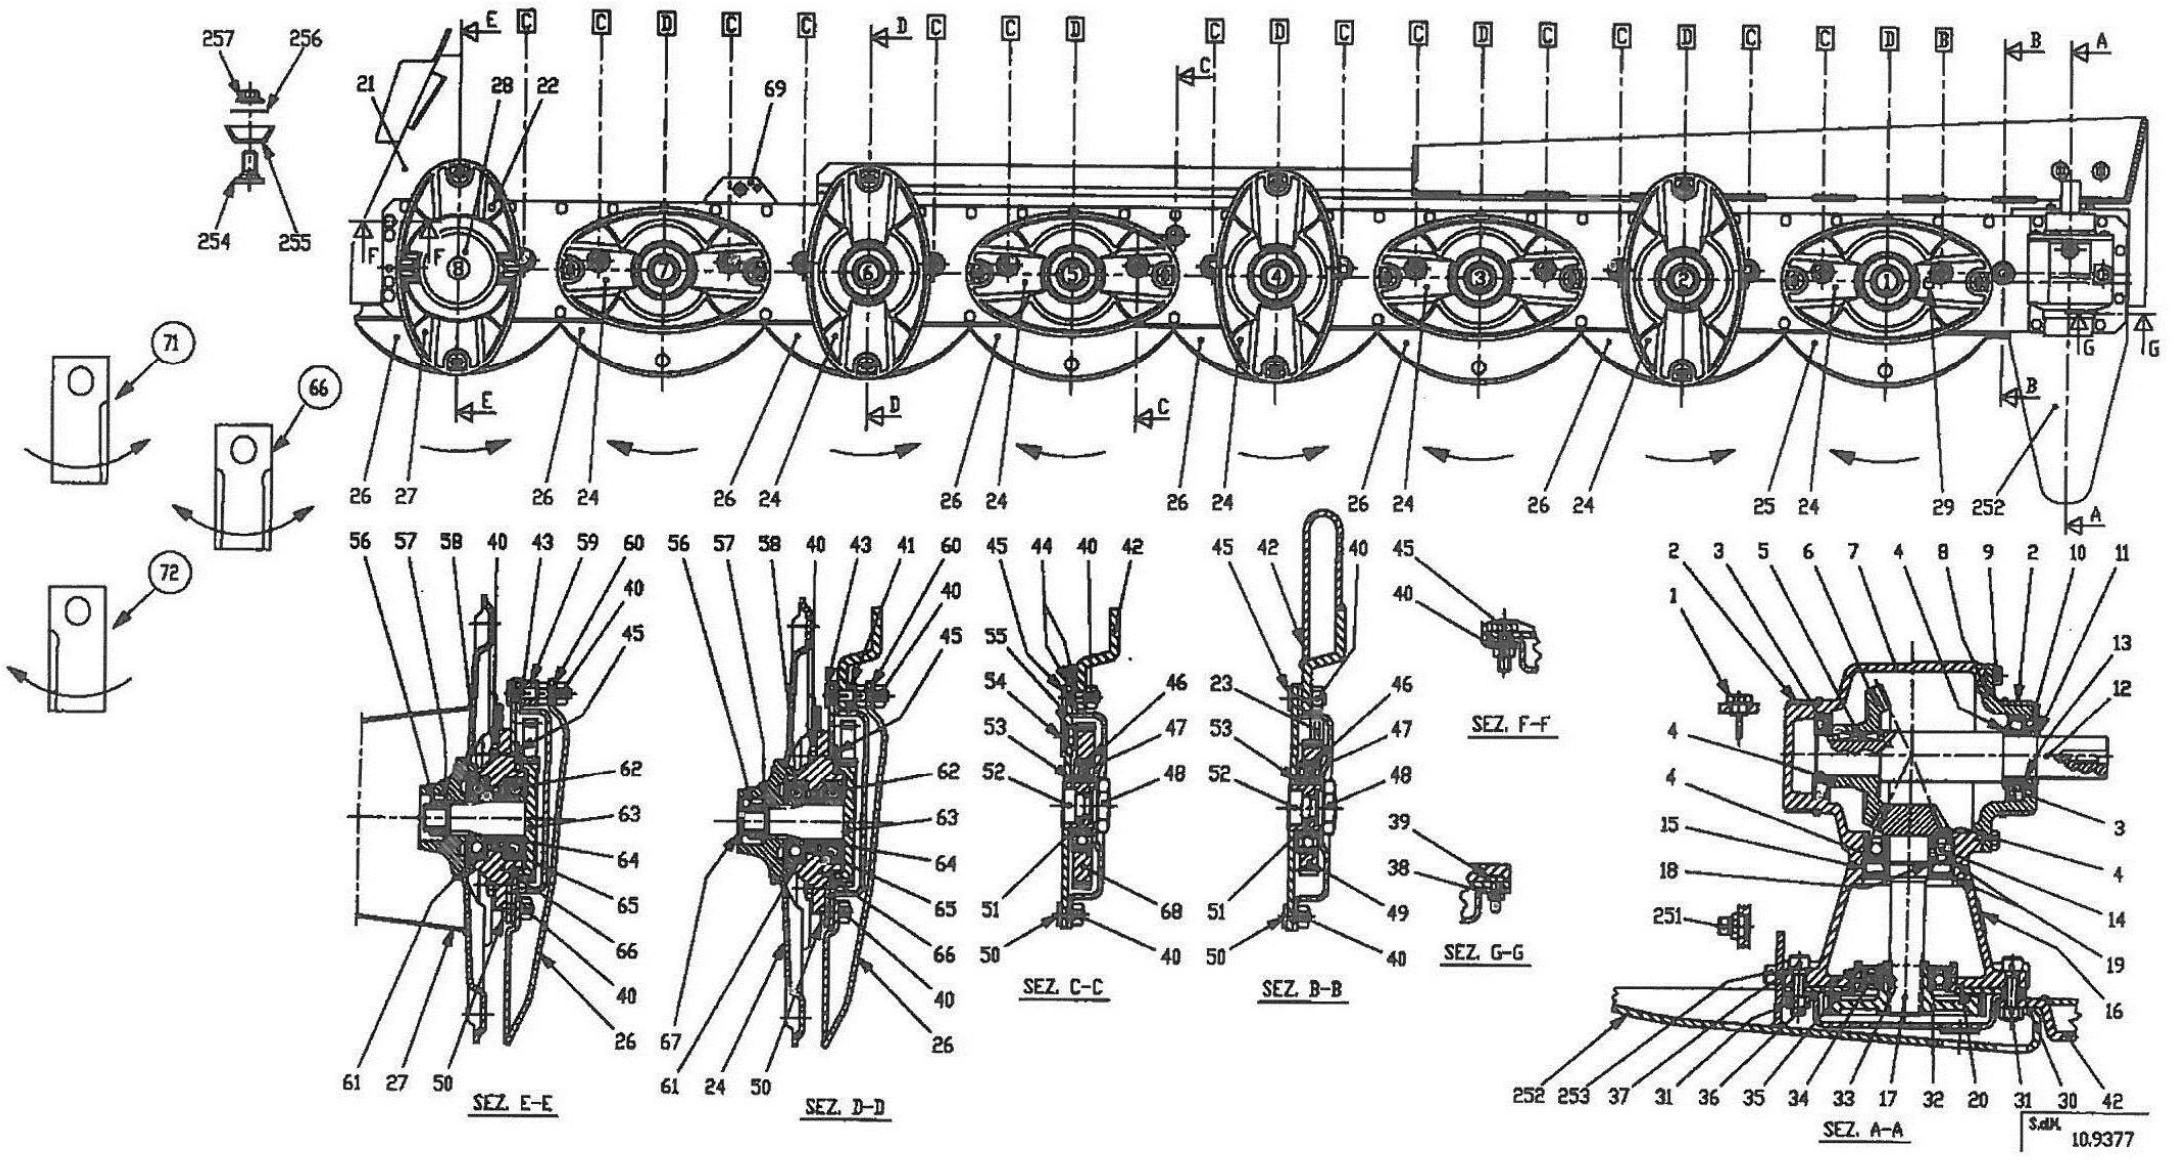

Nr. No. Nr. No.	Vare nr. Part No. Teil Nr. No.de pièce	Antal Quantity Anzahl Nombre	Beskrivelse	Description	Bezeichnung	Désignation	Bemærkninger Remarks Bemerkung Remarques
41	57082	6	Afstandsplade	Spacer	Abstands Plate	Entretoise	
42	57145	1	Forstærkning,bag	Geinforcement,rear	Verstärkerung,hintere	Renfort arrière	
43	57087	8	Bolt	Bolt	Bolzen	Boulon	M10x52 FZB
44	57143	1	Gearkasse	Gearcase	Getriebegehäuse	Boite de vitesses	
45	57101	87	Bolt	Bolt	Bolzen	Boulon	M10x30 FZB
46	57125	16	Låsering	Lock ring	Schliebring	Jonc d'arret	80mm.
47	1162083	16	Kugleleje	Ball bearing	Kugellager	Roulement à billes	6208 N/C3
48	57126	16	Møtrik	Nut	Mutter	Ecrou	M20x10,2x1,1
49	57127	2	Tandhjul	Sprocket wheel	Zahnrad	Pignon à chaîne	Z 36 M3
50	57099	31	Bolt	Bolt	Bolzen	Boulon	M10x19 FZB
51	57128	16	Bøsning	Bush	Buchse	Douille	
52	57070	16	Bolt	Bolt	Bolzen	Boulon	M20x30 FZB
53	57073	16	Afstandsplade	Spacer	Abstands Plate	Entretoise	
54	57115	2	Prop	Plug	Stopsel	Bouchon	3/8"
55	42418	3	Kobberskiver	Copper washer	Kupferscheibe	Rondelles cuivre	17x22x1,5mm.
56	57129	8	Låsemøtrik	Lock nut	Gegenmutter	Ecrou de freinage	M20x1,5H17,3
57	57130	8	Skive	Disc	Scheibe	Disque	0,4x40x2,25
58	11630623	8	Kugleleje	Ball bearing	Kugellager	Roulement à billes	6306 2RS / C3
59	57092	2	Afstandsplade	Spacer	Abstands Plate	Entretoise	
60	57081	8	Passskive	Washer	Passscheibe	Disque	20x10,2x1,1.
61	57131	8	Bøsning	Bush	Buchse	Douille	
62	1163064	8	Kugleleje	Ball bearing	Kugellager	Roulement à billes	6306 2Z / C3 KBC
63	57132	8	Tandhjul	Sprocket wheel	Zahnrad	Pignon à chaîne	Z 34 M3
64	57089	8	O-ring	O-ring	O-ring	O-anneau	
65	57091	8	Pakdåse	Seal box	Stopfbuchse	Presse étoupe	40x56x8mm.
66	57133	8	Lejehus	Bearing housing	Lagergehäuse	Boîte de roulement	
67	57134	7	Beskyttelseshætte	Protection hood	Schutzkappe	Capuchon protecteur	42x7mm.
68	57135	14	Tandhjul	Sprocket wheel	Zahnrad	Pignon à chaîne	Z 45 M3
69	57071	1	Transportbeslag	Transport fitting	Transport Beschlag	Garniture de transport	
70	57140	16	Profilkniv	Profile knife	Profilmesser	Lame profile	4mm.
68	57141	8	Højre profilkniv	Right profile knife	Recht profilmesser	Droit lame profile	4mm.
69	57142	8	Venstre profilkniv	Left profile knife	Links profilmesser	à gauche lame profil	4mm.
251	57061	1	Prop	Plug	Stopsel	Bouchon	3/8"
252	57147	1	Slæbesko	Guide shoe	Schleifschuh	Patin	
253	57108	2	Bolt	Bolt	Bolzen	Boulon	M10x22 12,9
254	57137	16	Knivbolt	Bolt for knife	Messerbolzen	Boulon pour lame	
255	57136	16	Sikringsskive	Protection disc	Schutz scheibe	Disque protecteur	
256	57105	16	Skive for knivbolt	Disc for knife	Scheibe für Messer	Disque pour lame	
257	57111	16	Møtrik for knivbolt	Nut for knifebolt	Mutter für Messerbolzen	Ecrou pour lameboulon