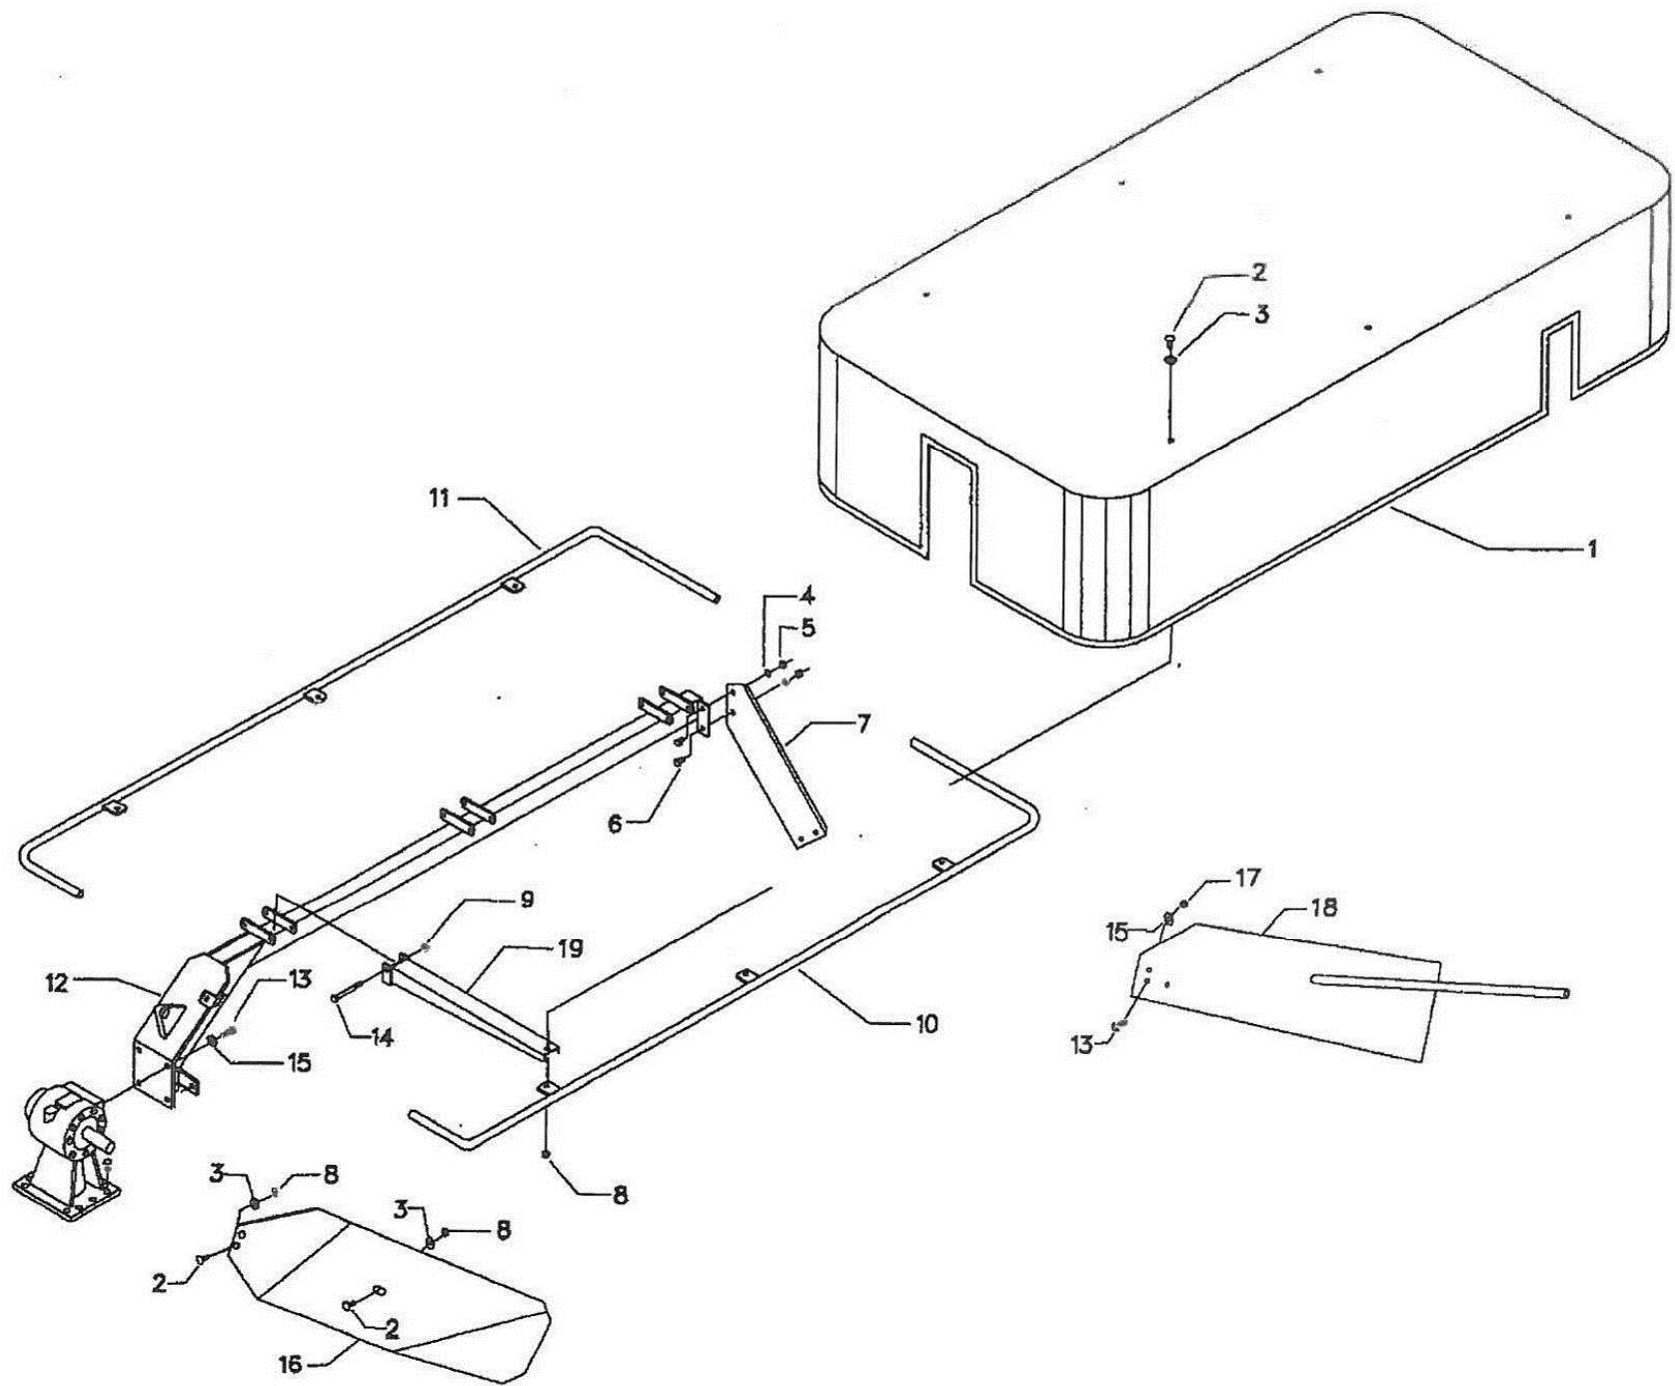

Nr. No. Nr. No.	Vare nr. Part No. Teil Nr. No.de pièce	Antal Quantity Anzahl Nombre	Beskrivelse	Description	Bezeichnung	Désignation	Bemærkninger Remarks Bemerkung Remarques
1	57150	1	Dug	Canvas	Tuch	Toile	
2	740150225	10	Bræddebolt	Coach bolt	Brettenschraube	Boulon a tete rone	M10x25 FZB
3	301320	16	Skive	Washer	Scheibe	Rondelle	30x13x2,0mm.FZB
4	221120	6	Skive	Washer	Scheibe	Rondelle	22x11x2,0mm.FZB
5	740420010	12	Låsemøtrik	Lock nut	Gegenmutter	Ecrou de freinage	M10 FZB
6	740080140	4	Sætskrue	Bolt	Bolzen	Boulon	M10x25 FZB
7	57045	1	Beslag	Fitting	Beschlag	Garniture	
8	740320010	10	Møtrik	Nut	Mutter	Ecrou	M10 6KT FZB
9	740420010	12	Låsemøtrik	Lock nut	Gegenmutter	Ecrou de freinage	M10 FZB
10	57151	1	Bøjle,bagerste	Hoop,rear	Bügel,hintere	Etrier,arrière	
11	57152	1	Bøjle,forreste	Hoop,front	Bügel,vord	Etrier,avant	
12	57158	1	Udligger	Carrying frame	Ausleger	Barre porteuse	
13	640210405	8	Bolt	Bolt	Bolzen	Boulon	M12x30 FZB
14	740205195	8	Bolt	Bolt	Bolzen	Boulon	M10x95 FZB
15	740770030	6	Sikringsskive	Sprocket	Zahnradsscheibe	Rondelle dentees	12,5mm.FZB
16	57112	1	Skårsamler,venstre	Swathdeflector,left	Schwadrechen,links	Deflecteur,gauche	
17	740420012	12	Låsemøtrik	Lock nut	Gegenmutter	Ecrou de freinage	M12 FZB
18	57113	1	Skårsamler,Højre	Swathdeflector,right	Schwadrechen,rechts	Deflecteur,droite	
19	57114	8	Beslag	Fitting	Beschlag	Garniture