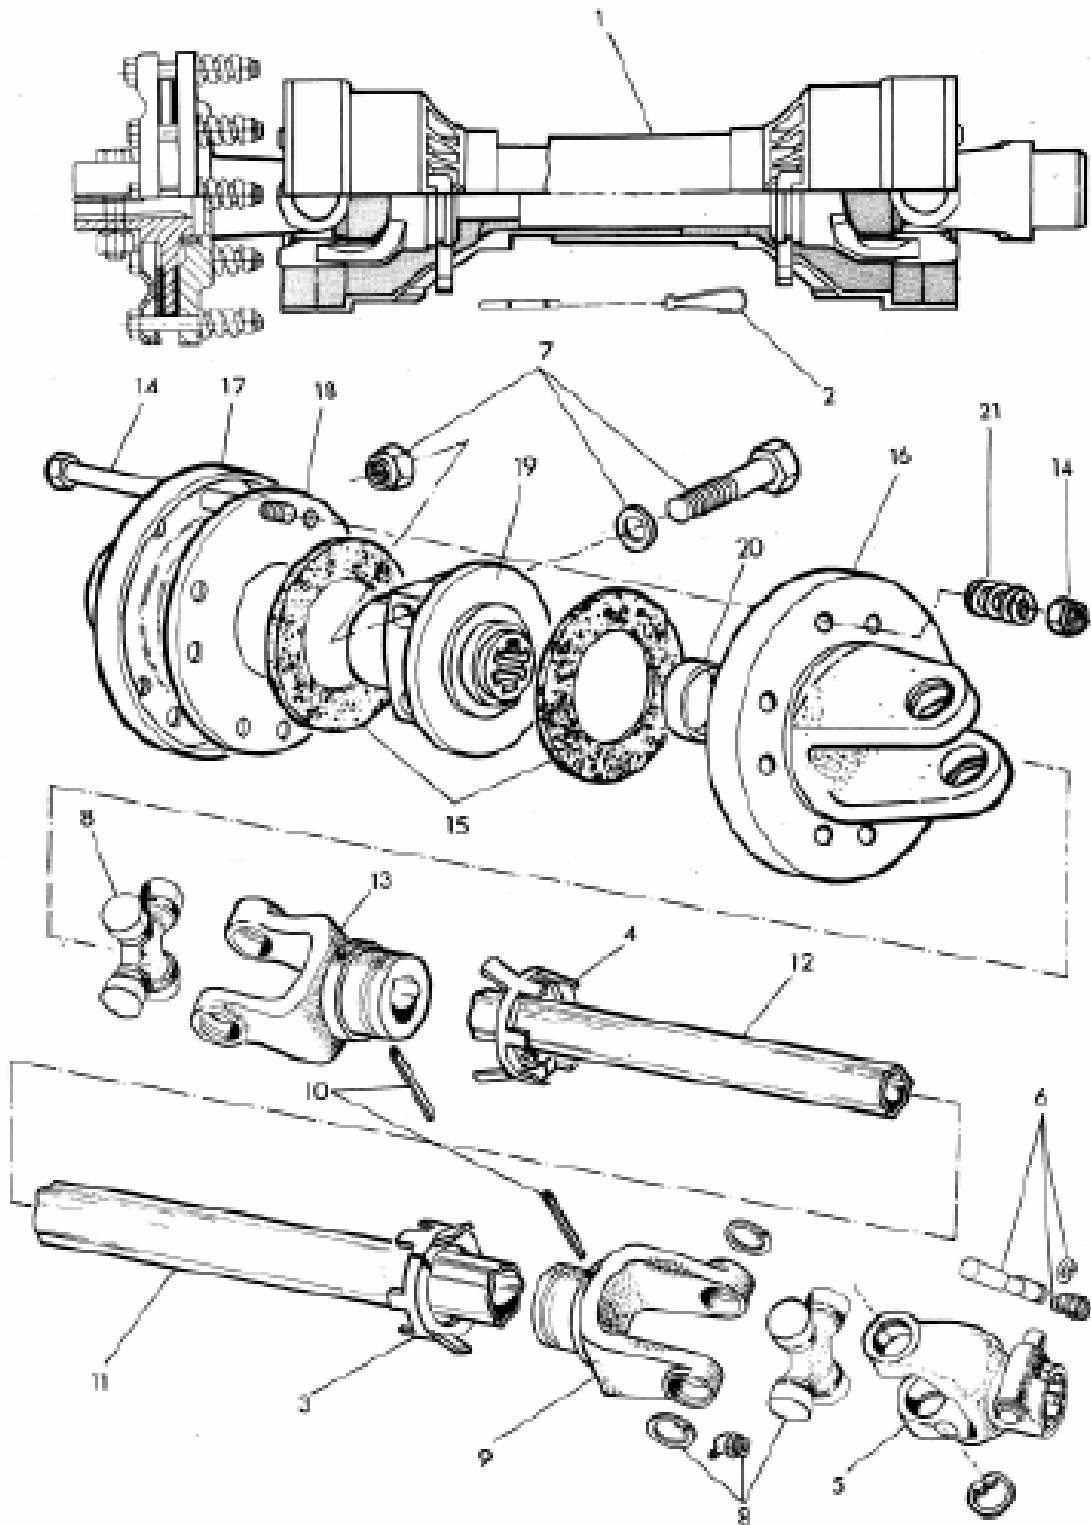

PTO SHAFT ASSEMBLY

| REF. | PART No. 1600 / 2000 | ENGLISH DESCRIPTION | FRENCH DESCRIPTION | GERMAN DESCRIPTION | DANISH DESCRIPTION |
|------|-------------------------|------------------------|-----------------------|-----------------------|-----------------------|
| | 5770079 | PTO Shaft | Ensemble arbre de | Gelenkwelle | Pto-aksei |
| 1 | 5772262 | Guard/Cover | Protecteur | Schutz/Deckel | Beskyttelse/Daeksel |
| 2 | 5771020 | Chain | Chaîne – chainette | Kette | Kaede |
| 3 | 5771308 | Bearing | Palier – Roulement | Lager | Leje |
| 4 | 5771313 | Bearing | Palier – Roulement | Lager | Leje |
| 5 | 5771299 | Yoke | - | - | - |
| 6 | 5771023 | Plug | Bouchon | Schraube | Prop |
| 7 | 5770091 | Bolt Set | Boulon | Bolzen | Bolt |
| 8 | 5771301 | Cross Journal | Portee d'arbre | Kreuzgarnitur | Kardankryds |
| 9 | 5770095 | Yoke | - | - | - |
| 10 | 2770542 | Pin | Goupille | Bolzen | Bolt |
| 11 | 5772277 | Tube | Tube | Schlauch | Slange |
| 12 | 5772278 | Tube | Tube | Schlauch | Slange |
| 13 | 5770096 | Yoke | - | - | - |
| 14 | 5771325 | Nut & bolt | Ecrou | Mutter | Motrik |
| 15 | 5771320 | Plate | Plaque | Platte | Plade |
| 16 | 5771318 | Yoke | - | - | - |
| 17 | 5771324 | Plate | Plaque | Platte | Plade |
| 18 | 5771323 | Plate | Plaque | Platte | Plade |
| 19 | 5770093 | 6 Spline | Cannelure | Nut | Not |
| 20 | 5771319 | Bush | Bague | Buchse | Bosning |
| 21 | 5771317 | Spring | Ressort | Feder | Fjeder |
| 22 | 5771320 | Plate | Plaque | Platte | Plade |