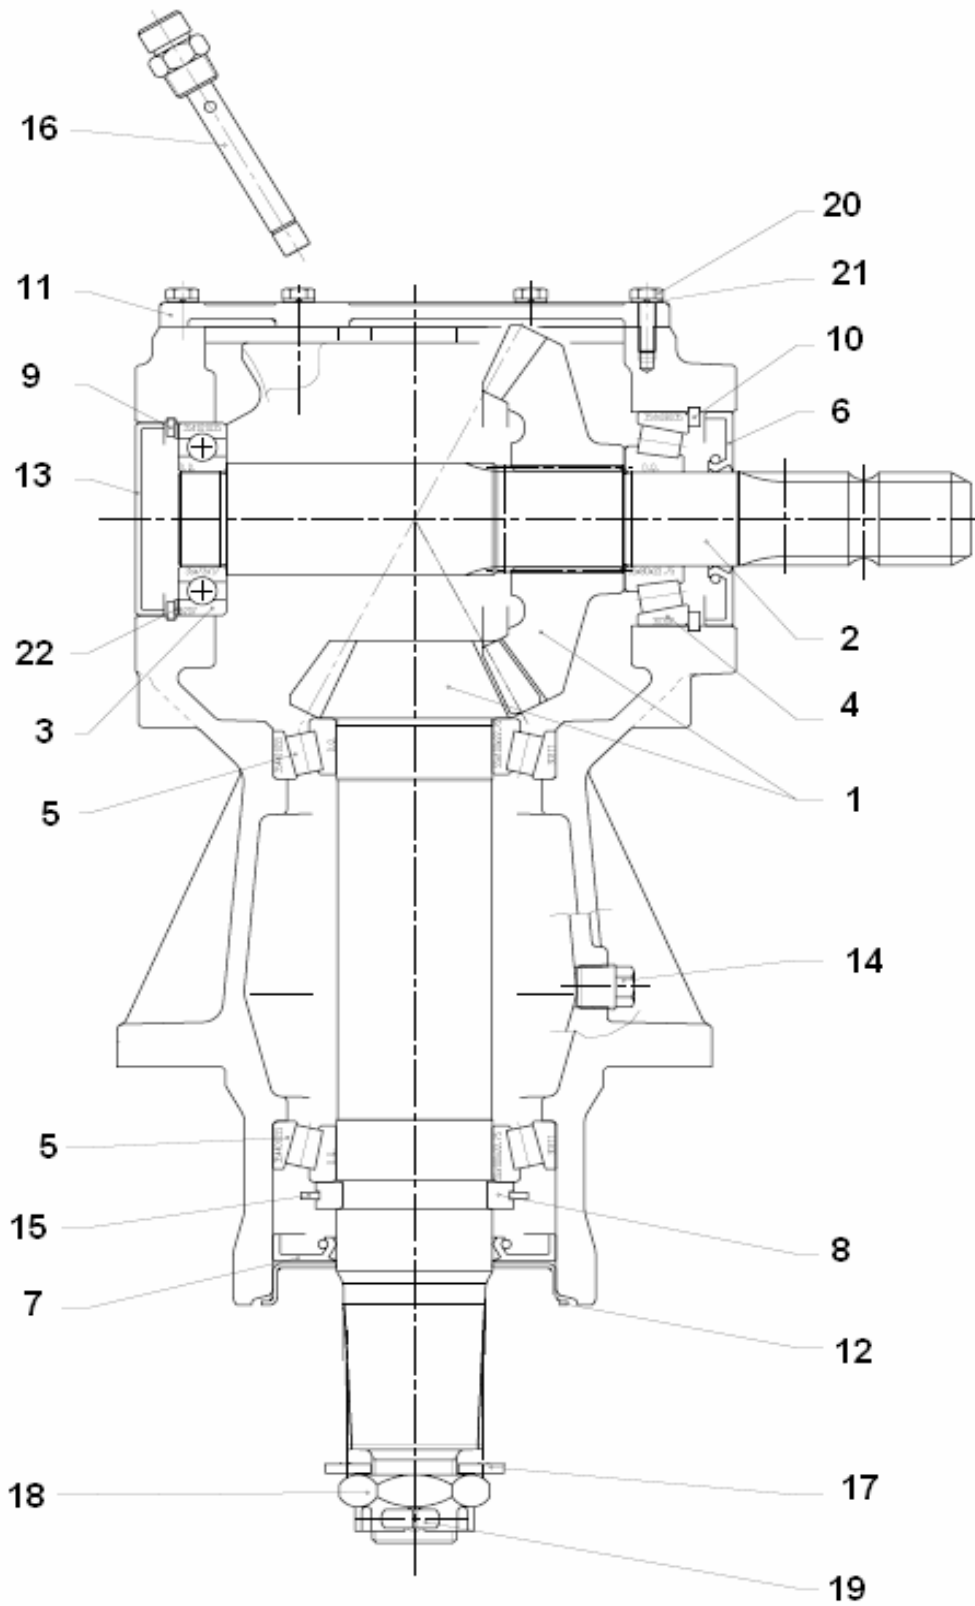

PTO SHAFT ASSEMBLY

REF.	PART No. 1600 / 2000	ENGLISH DESCRIPTION	FRENCH DESCRIPTION	GERMAN DESCRIPTION	DANISH DESCRIPTION
	5770079	PTO Shaft	Ensemble arbre de	Gelenkwelle	Pto-aksei
1	5772262	Guard/Cover	Protecteur	Schutz/Deckel	Beskyttelse/Daeksel
2	5771020	Chain	Chaîne – chainette	Kette	Kaede
3	5771308	Bearing	Palier – Roulement	Lager	Leje
4	5771313	Bearing	Palier – Roulement	Lager	Leje
5	5771299	Yoke	-	-	-
6	5771023	Plug	Bouchon	Schraube	Prop
7	5770091	Bolt Set	Boulon	Bolzen	Bolt
8	5771301	Cross Journal	Portee d'arbre	Kreuzgarnitur	Kardankryds
9	5770095	Yoke	-	-	-
10	2770542	Pin	Goupille	Bolzen	Bolt
11	5772277	Tube	Tube	Schlauch	Slange
12	5772278	Tube	Tube	Schlauch	Slange
13	5770096	Yoke	-	-	-
14	5771325	Nut & bolt	Ecrou	Mutter	Motrik
15	5771320	Plate	Plaque	Platte	Plade
16	5771318	Yoke	-	-	-
17	5771324	Plate	Plaque	Platte	Plade
18	5771323	Plate	Plaque	Platte	Plade
19	5770093	6 Spline	Cannelure	Nut	Not
20	5771319	Bush	Bague	Buchse	Bosning
21	5771317	Spring	Ressort	Feder	Fjeder
22	5771320	Plate	Plaque	Platte	Plade