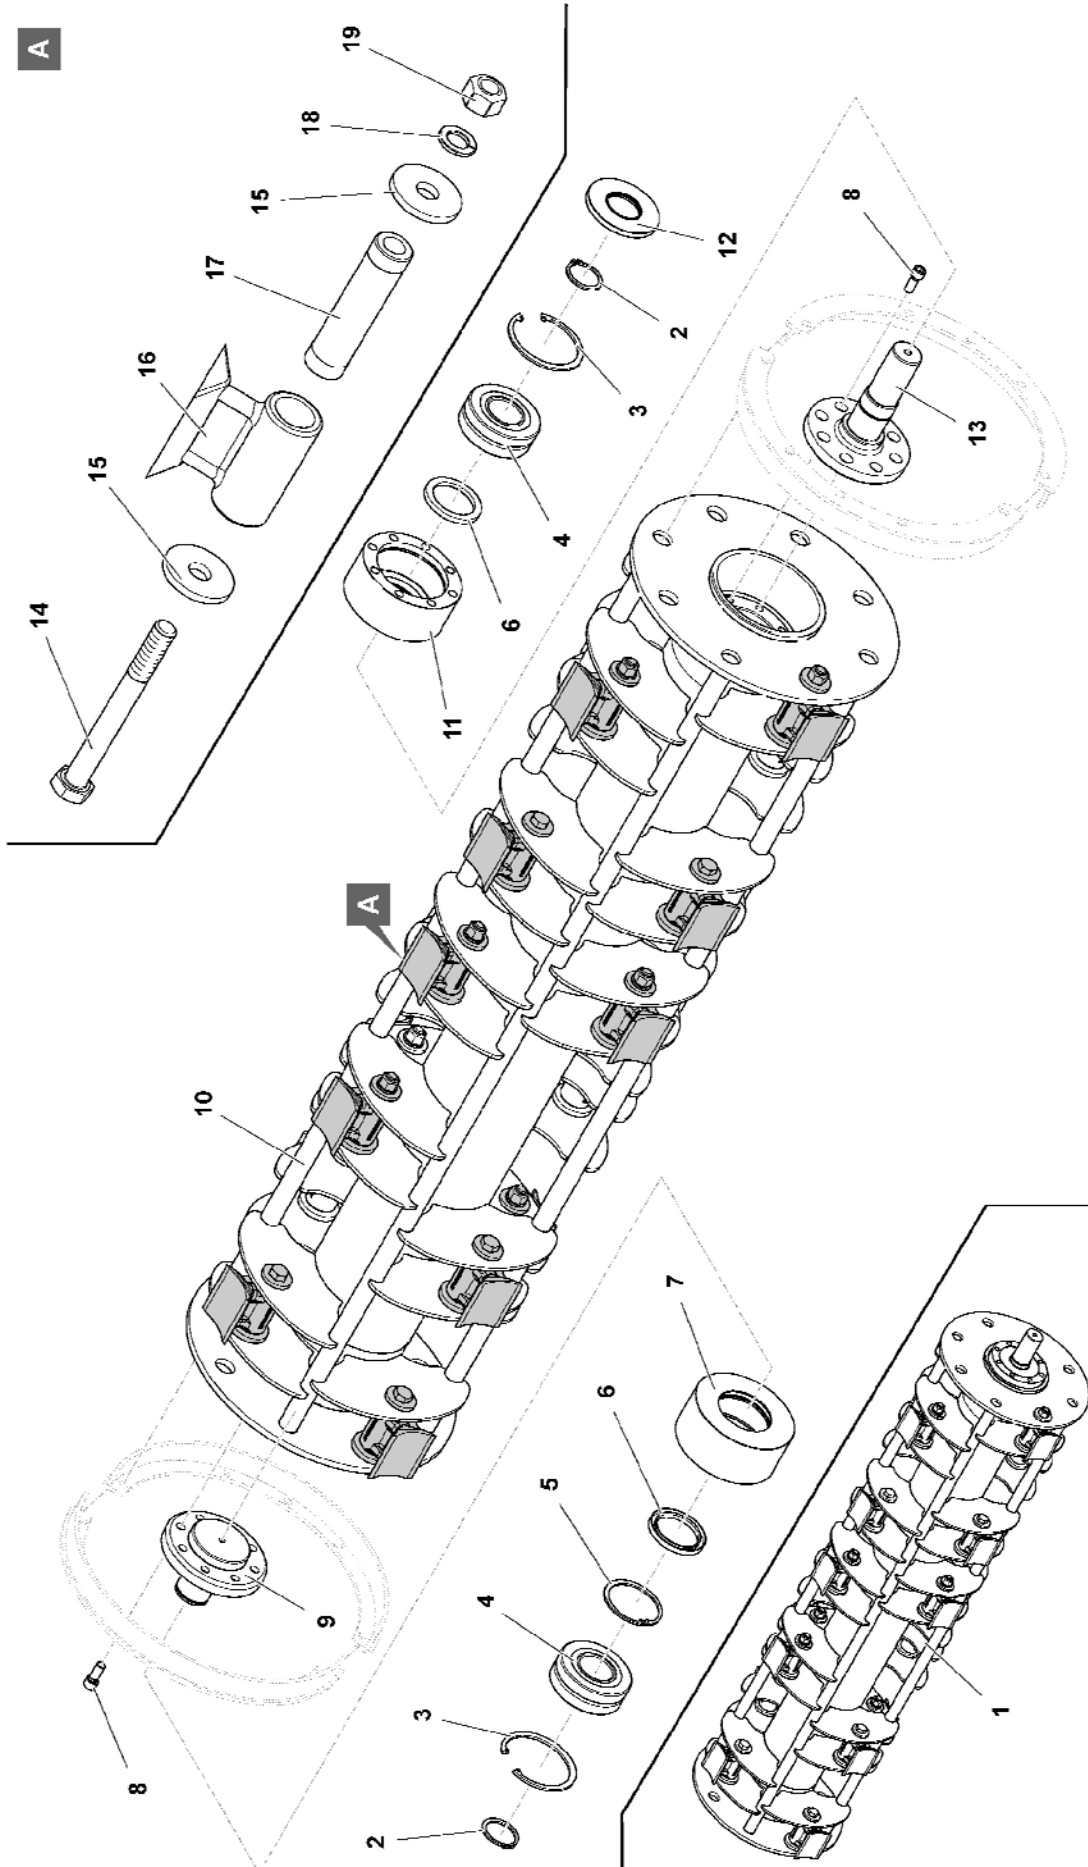

DRIVE UNIT MODULE

ROBOMAX 1.5M FORESTRY / MULCHER HEAD (WGC: 4005957)

DRIVE UNIT MODULE**McCONNEL**

ROBOMAX 1.5M FORESTRY / MULCHER HEAD (WGC: 4005957)

REF.	QTY.	PART No.	DESCRIPTION
			DRIVE UNIT MODULE
1	18	4001273	BOLT
2	22	4000760	WASHER
3	22	4001535	WASHER
4	2	4000224	GREASER
5	4	4005553	BOLT
6	4	4005554	DUST SEAL
7	16	4000434	WASHER
8	16	4001373	BOLT
9	1	4005555	PULLEY
10	1	4005556	TAPERLOCK
11	1	4001265	TAPERLOCK
12	1	4005557	PULLEY
13	1	4005558	BELT
14	1	4005559	BELT TENSIONER
15	1	4005482	BOLT
16	2	4005481	NUT
17	4	4001422	WASHER
18	1	4005560	MOTOR

ROTOR MODULE

ROBOMAX 1.5M FORESTRY / MULCHER HEAD (WGC: 4005957)

McCONEL

ROTOR MODULE**McCONNEL**

ROBOMAX 1.5M FORESTRY / MULCHER HEAD (WGC: 4005957)

REF.	QTY.	PART No.	DESCRIPTION
			ROTOR MODULE
1	1	4005561	ROTOR (COMPLETE)
2	2	4005562	CIRCLIP
3	2	4005563	CIRCLIP
4	2	4005564	BEARING
5	1	4005565	CIRCLIP
6	2	4005566	OIL SEAL
7	1	4005567	BEARING HOUSING
8	16	4005568	BOLT
9	1	4005569	STUB AXLE (FREE END)
10	1	4005570	ROTOR (BARE)
11	1	4005571	BEARING HOUSING
12	1	4005572	OIL SEAL
13	1	4005573	STUB AXLE (DRIVE END)
14	20	4005531	BOLT
15	40	4005528	WASHER
16	20	4005527	HAMMER FLAIL
17	20	4005529	BUSH
18	18	4000610	WASHER
19	20	4000757	LOCKNUT

ROLLER MODULE

ROBOMAX 1.5M FORESTRY / MULCHER HEAD (WGC: 4005957)

ROLLER MODULE**McCONNEL**

ROBOMAX 1.5M FORESTRY / MULCHER HEAD (WGC: 4005957)

REF.	QTY.	PART No.	DESCRIPTION
			ROLLER MODULE
1	1	4005574	ROLLER (COMPLETE)
2	1	4005575	BRACKET ASSEMBLY LH
3	1	4005576	BRACKET ASSEMBLY RH
4	8	4001536	WASHER
5	4	4004112	BOLT
6	12	4000357	WASHER
7	12	4005577	BOLT
8	1	4005578	ROLLER (BARE)
9	4	4005579	NUT
10	2	4000368	GREASER
11	1	4005580	ROLLER BRACKET LH
12	1	4005581	ROLLER BRACKET RH
13	2	4005593	ROLLER END CAP
14	2	4005582	CIRCLIP
15	2	4000778	SEAL
16	4	4005583	BEARING
17	2	4005584	SPACER
18	2	4005585	SEAL
19	2	4005586	WASHER
20	2	4005587	NUT