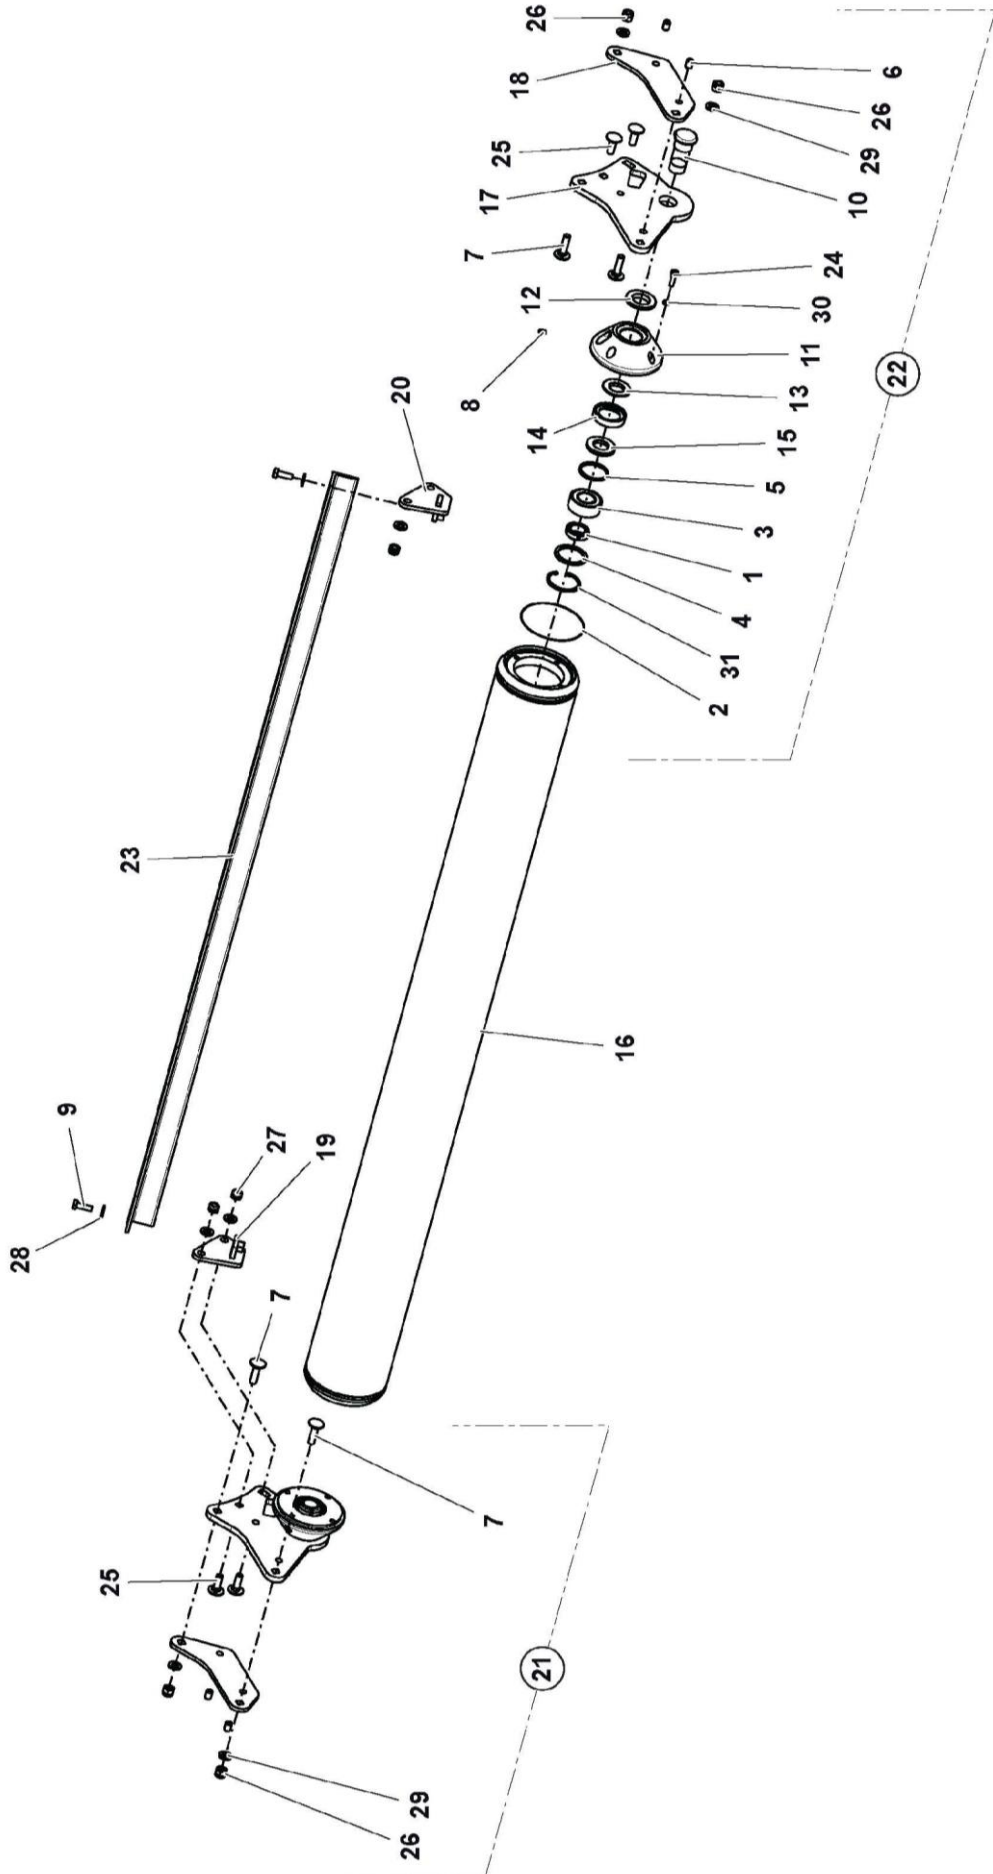

HEAD CASING ASSEMBLY

ROBOMAX FLAILHEAD – Builds 03/16 ▶

McCONEL

HEAD CASING ASSEMBLY**McCONNEL**

ROBOMAX FLAILHEAD – Builds 03/16 ▶

REF.	QTY.	PART No.	DESCRIPTION
			HEAD CASING ASSEMBLY
1	1	4005401	HEAD CASING
2	1	4005402	BELT COVER
3	1	4005403	SKID LH
4	1	4005404	SKID RH
5	1	4005405	STAND LEG
6	1	4005406	WEAR PLATE
7	1	4005407	FRONT HOOD
8	1	4005408	HINGE ROD
9	2	4005409	RUBBER FLAP
10	1	4005410	RUBBER FLAP
11	2	4005411	ROD
12	3	4005412	GUARD BAR
13	2	4005413	RUBBER FLAP
14	1	4005414	RUBBER FLAP
15	1	4005415	COUNTERBLADE
16	2	4005416	SHIM
17	16	4005417	BOLT
18	9	4005418	BOLT
19	24	4005419	BOLT
20	8	4005420	BOLT
21	4	4005421	BOLT
22	2	4005422	BOLT
23	40	4005423	NUT
24	10	4005424	NUT
25	10	4005425	NUT
26	1	4005426	NUT
27	9	4005427	WASHER
28	9	4005428	WASHER
29	24	4005429	WASHER
30	16	4005430	WASHER
31	2	4005431	WASHER
32	8	4005432	WASHER
33	10	4005433	WASHER
34	4	4005434	WASHER
35	1	4005435	PIN
36	1	4005436	PIN c/w 'R' CLIP
37	10	4005437	BOLT

ROLLER ASSEMBLY

ROBOMAX FLAILHEAD – Builds 03/16 ▶

McCONNEL

REF.	QTY.	PART No.	DESCRIPTION
			ROLLER ASSEMBLY
1	2	4005438	LOCKNUT
2	2	4005439	SEAL
3	2	4005440	BEARING
4	2	4005441	SHIM
5	2	4005442	RING
6	4	4005443	PLUG
7	4	4005444	BOLT
8	2	4005445	GREASE NIPPLE
9	2	4005420	BOLT
10	2	4005446	PIN
11	2	4005447	ROLLER END CAP
12	2	4005448	RING
13	2	4005449	RING
14	2	4005450	SPACER
15	2	4005451	PACKING RING
16	1	4005452	ROLLER
17	2	4005453	ROLLER BRACKET
18	2	4005454	SHIM PLATE
19	1	4005455	SCRAPER BRACKET RH
20	1	4005456	SCRAPER BRACKET LH
21	1	4005457	ROLLER SUPPORT KIT RH
22	1	4005458	ROLLER SUPPORT KIT LH
23	1	4005459	SCRAPER BAR
24	8	4005460	BOLT
25	4	4005461	BOLT
26	4	4005425	NUT
27	4	4005462	NUT
28	6	4005433	WASHER
29	4	4005463	WASHER
30	8	4005464	WASHER
31	2	4005465	RING