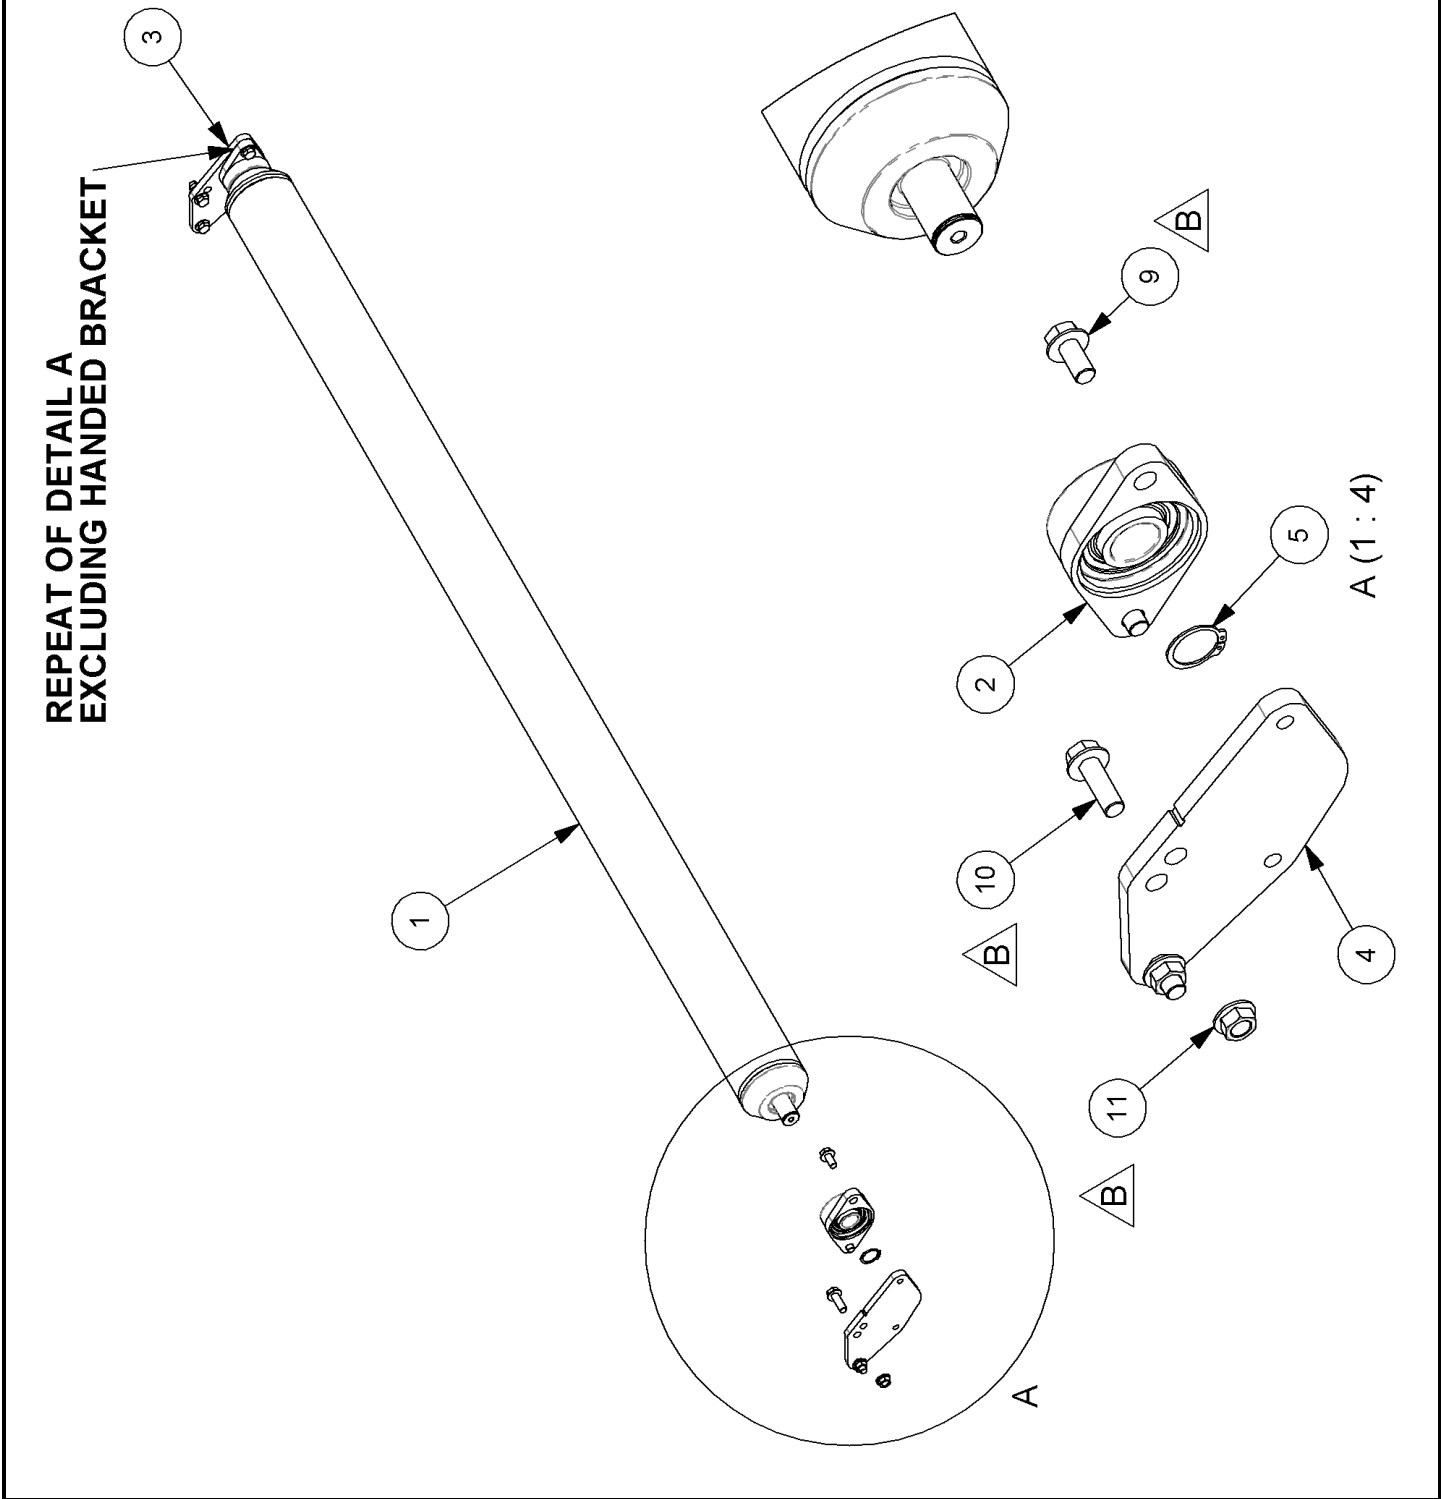

\* optional component

4007008 B - PIVOT ASSEMBLY GRASSHEAD

**4007008 B - PIVOT ASSEMBLY GRASSHEAD**

Ref	Part No	Description	Qty
1	4500193	PIVOT BRACKET	1
2	4500192	BRACKET	1
3	4500206	SPRING TENSIONER	1
4	4500205	SPRING FITTING	1
5	4500749	SPRING	1
6	4501393	PLATE	1
7	4501394	ROLL PIN	1
8	4500338	SPRING BRACKET	1
9	4007060	BUSH	2
10	05.953.03	GREASER	1
12	9200091	SCREW M16X1.5PX30LG BZP GRADE	1
13	9200083	HEX SET SCREW	8
14	9200088	SCREW M12 x 45 x 1.75p GRD 10.	2
15	9200089	M10 X 50 HEX BOLT 12.9 BZP	4
16	9100106	WASHER	7
17	T2867	WASHER M16 FORM A BR	1
18	T2716	WASHER	2
20	9163006	NUT	3
21	9163007	NUT	1
22	9100206	WASHER	4
23	9100208	WASHER	2
24	9100037	NUT	1
25	4501290	PIN	2
25	9113008	NUT	2
26	9414044	FLANGE HD SET SCREW	2
27	9100507	WASHER	1
28	9100506	WASHER	8
30	9100906	NUT	2
31	9100108	WASHER	1

**4007030 B - ROLLER 1900 GRASSHEAD ASSEMBLY**

Ref	Part No	Description	Qty
1	4007031	ROLLER 1900 GRASSHEAD	1
2	4500225	BEARING	2
3	4500195	ROLLER BRACKET RIGHT HAND	1
4	4500196	ROLLER BRACKET LEFT HAND	1
5	0401225	CIRCLIP	2
9	94441020	BOLT	4
10	94441030	BOLT	4
11	9100905	NUT	4