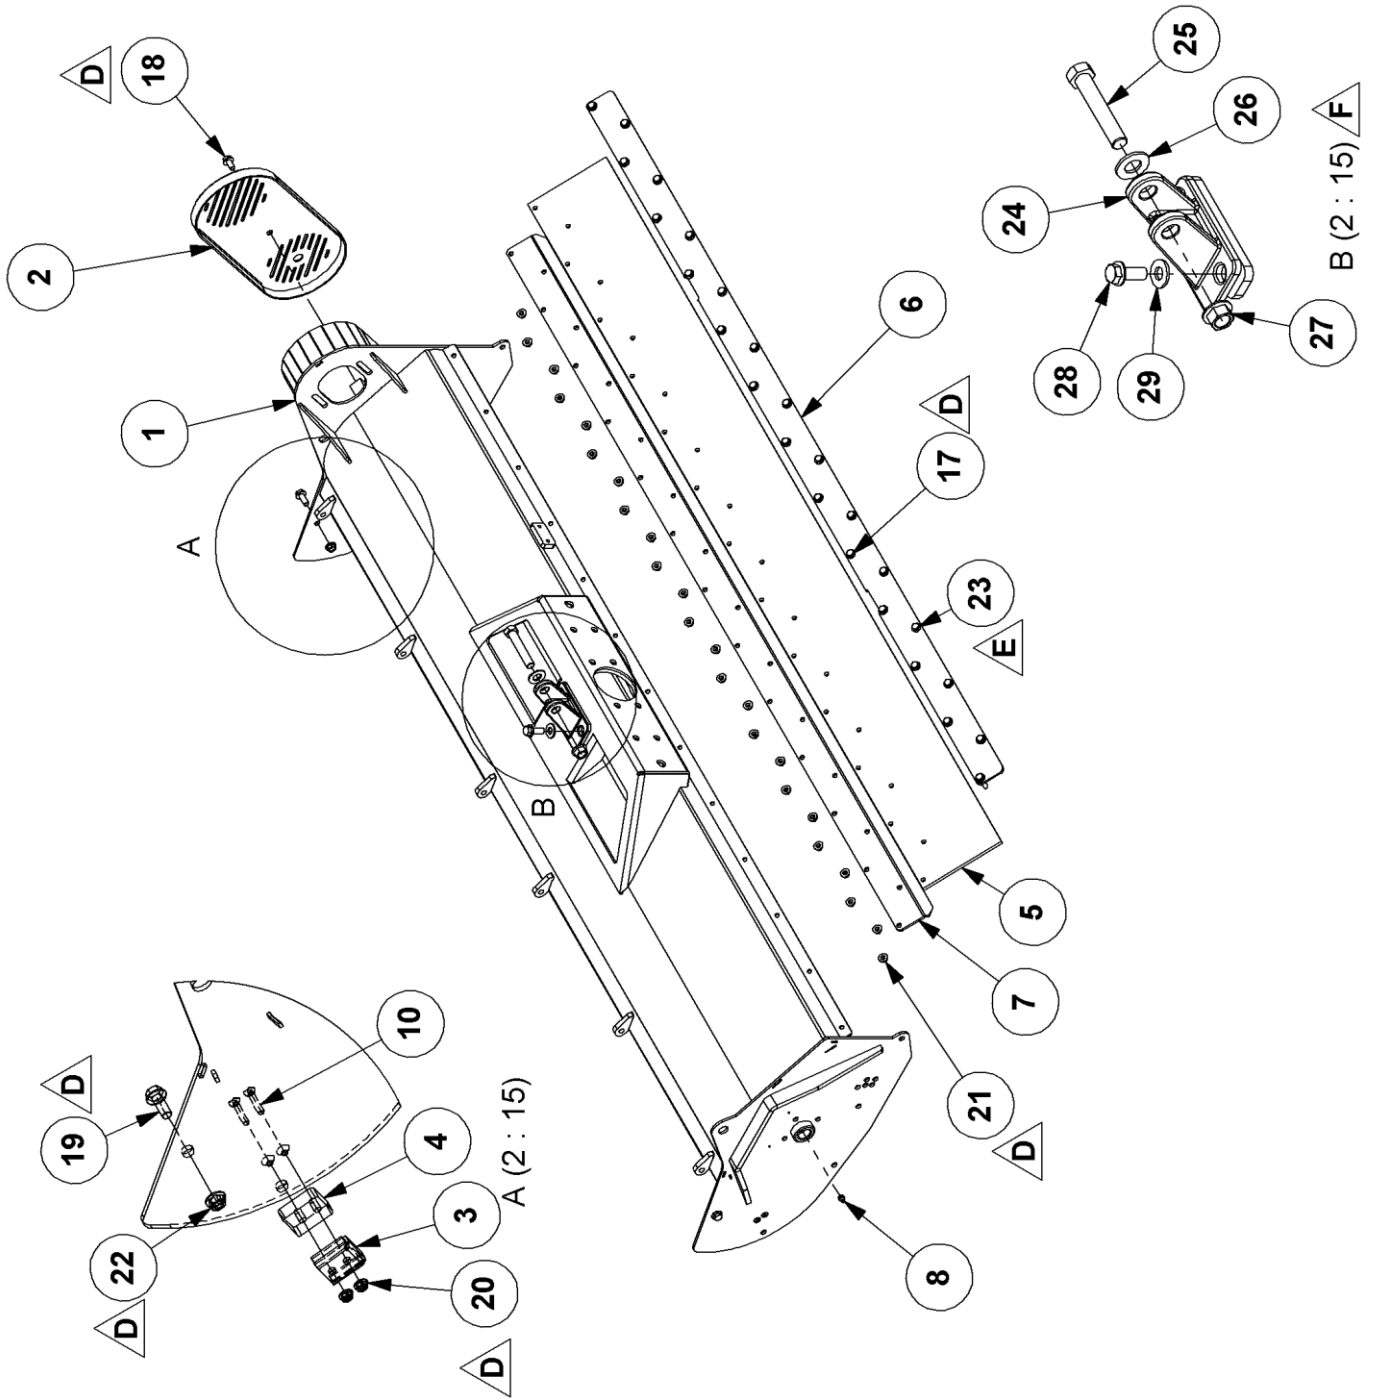

\* optional component

4007008 B - PIVOT ASSEMBLY GRASSHEAD

**4007008 B - PIVOT ASSEMBLY GRASSHEAD**

Ref	Part No	Description	Qty
1	4500193	PIVOT BRACKET	1
2	4500192	BRACKET	1
3	4500206	SPRING TENSIONER	1
4	4500205	SPRING FITTING	1
5	4500749	SPRING	1
6	4501393	PLATE	1
7	4501394	ROLL PIN	1
8	4500338	SPRING BRACKET	1
9	4007060	BUSH	2
10	05.953.03	GREASER	1
12	9200091	SCREW M16X1.5PX30LG BZP GRADE	1
13	9200083	HEX SET SCREW	8
14	9200088	SCREW M12 x 45 x 1.75p GRD 10.	2
15	9200089	M10 X 50 HEX BOLT 12.9 BZP	4
16	9100106	WASHER	7
17	T2867	WASHER M16 FORM A BR	1
18	T2716	WASHER	2
20	9163006	NUT	3
21	9163007	NUT	1
22	9100206	WASHER	4
23	9100208	WASHER	2
24	9100037	NUT	1
25	4501290	PIN	2
25	9113008	NUT	2
26	9414044	FLANGE HD SET SCREW	2
27	9100507	WASHER	1
28	9100506	WASHER	8
30	9100906	NUT	2
31	9100108	WASHER	1

4007024 F - CASING MODULE 1900 GRASSHEAD

**4007024 F - CASING MODULE 1900 GRASSHEAD**

Ref	Part No	Description	Qty
1	4007025	HEAD CASING 1900 GRASSHEAD	1
2	4500202	BELT COVER	1
3	4500184	STOP BRACKET	2
4	4500183	RUBBER STOP	2
5	4007047	FRONT FLAP 1900	1
6	4007048	CLAMPING PLATE	1
7	4007077	1900 CLAMP STRIP	1
8	05.953.03	GREASER	1
10	9353063	SCREW	4
17	94440835	BOLT	13
18	94441020	BOLT	1
19	94441025	BOLT	2
20	9100903	NUT	4
21	9100904	NUT	25
22	9100905	NUT	2
23	94440825	BOLT	12
24	4500185	REAR RAM MOUNT	1
25	9213187	BOLT	1
26	0100106	WASHER	1
27	9100908	NUT	1
28	94441230	BOLT	2
29	9100106	WASHER	2

**4007030 B - ROLLER 1900 GRASSHEAD ASSEMBLY**

Ref	Part No	Description	Qty
1	4007031	ROLLER 1900 GRASSHEAD	1
2	4500225	BEARING	2
3	4500195	ROLLER BRACKET RIGHT HAND	1
4	4500196	ROLLER BRACKET LEFT HAND	1
5	0401225	CIRCLIP	2
9	94441020	BOLT	4
10	94441030	BOLT	4
11	9100905	NUT	4