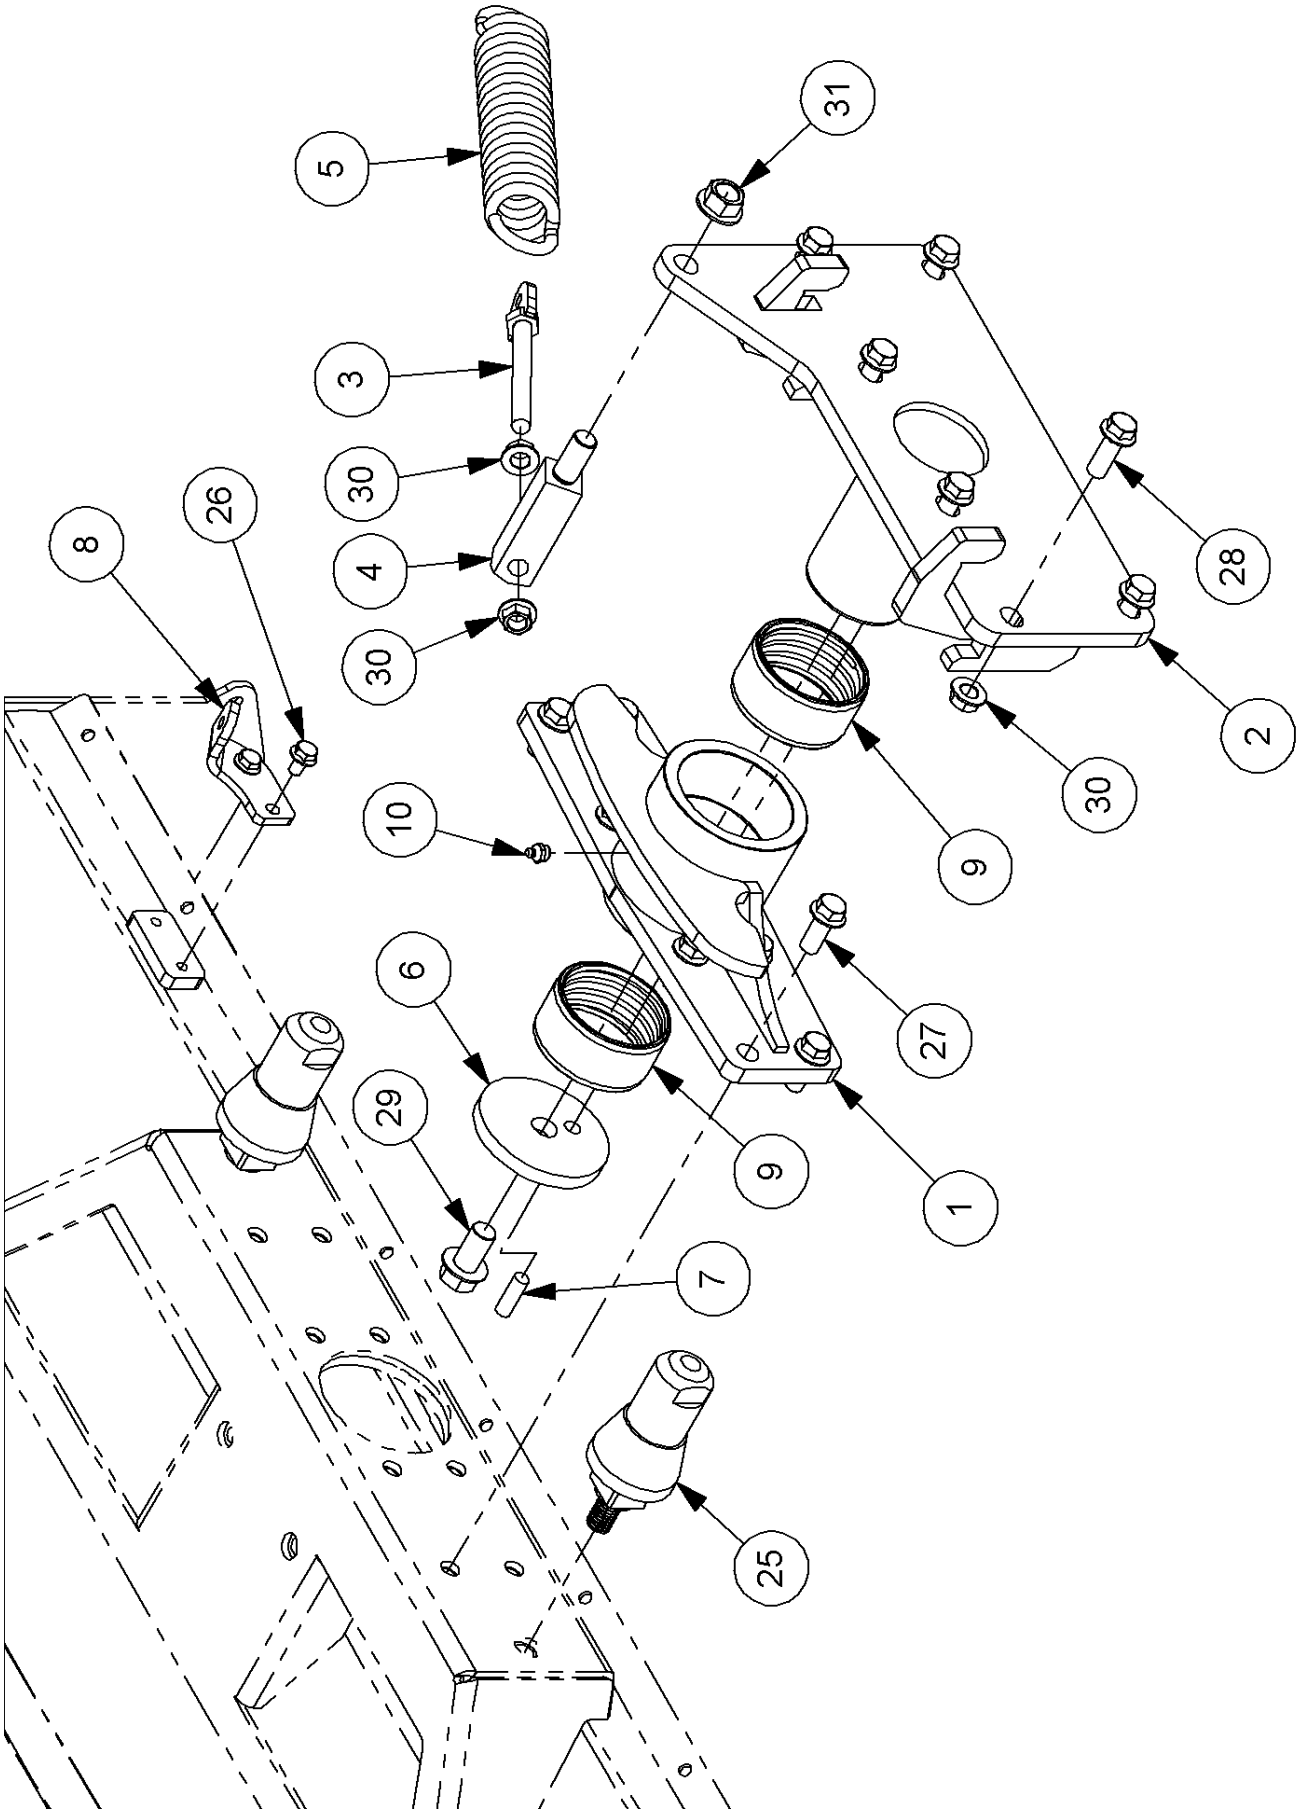

\* optional component

4007008 B - PIVOT ASSEMBLY GRASSHEAD

**4007008 B - PIVOT ASSEMBLY GRASSHEAD**

Ref	Part No	Description	Qty
1	4500193	PIVOT BRACKET	1
2	4500192	BRACKET	1
3	4500206	SPRING TENSIONER	1
4	4500205	SPRING FITTING	1
5	4500749	SPRING	1
6	4501393	PLATE	1
7	4501394	ROLL PIN	1
8	4500338	SPRING BRACKET	1
9	4007060	BUSH	2
10	05.953.03	GREASER	1
12	9200091	SCREW M16X1.5PX30LG BZP GRADE	1
13	9200083	HEX SET SCREW	8
14	9200088	SCREW M12 x 45 x 1.75p GRD 10.	2
15	9200089	M10 X 50 HEX BOLT 12.9 BZP	4
16	9100106	WASHER	7
17	T2867	WASHER M16 FORM A BR	1
18	T2716	WASHER	2
20	9163006	NUT	3
21	9163007	NUT	1
22	9100206	WASHER	4
23	9100208	WASHER	2
24	9100037	NUT	1
25	4501290	PIN	2
25	9113008	NUT	2
26	9414044	FLANGE HD SET SCREW	2
27	9100507	WASHER	1
28	9100506	WASHER	8
30	9100906	NUT	2
31	9100108	WASHER	1