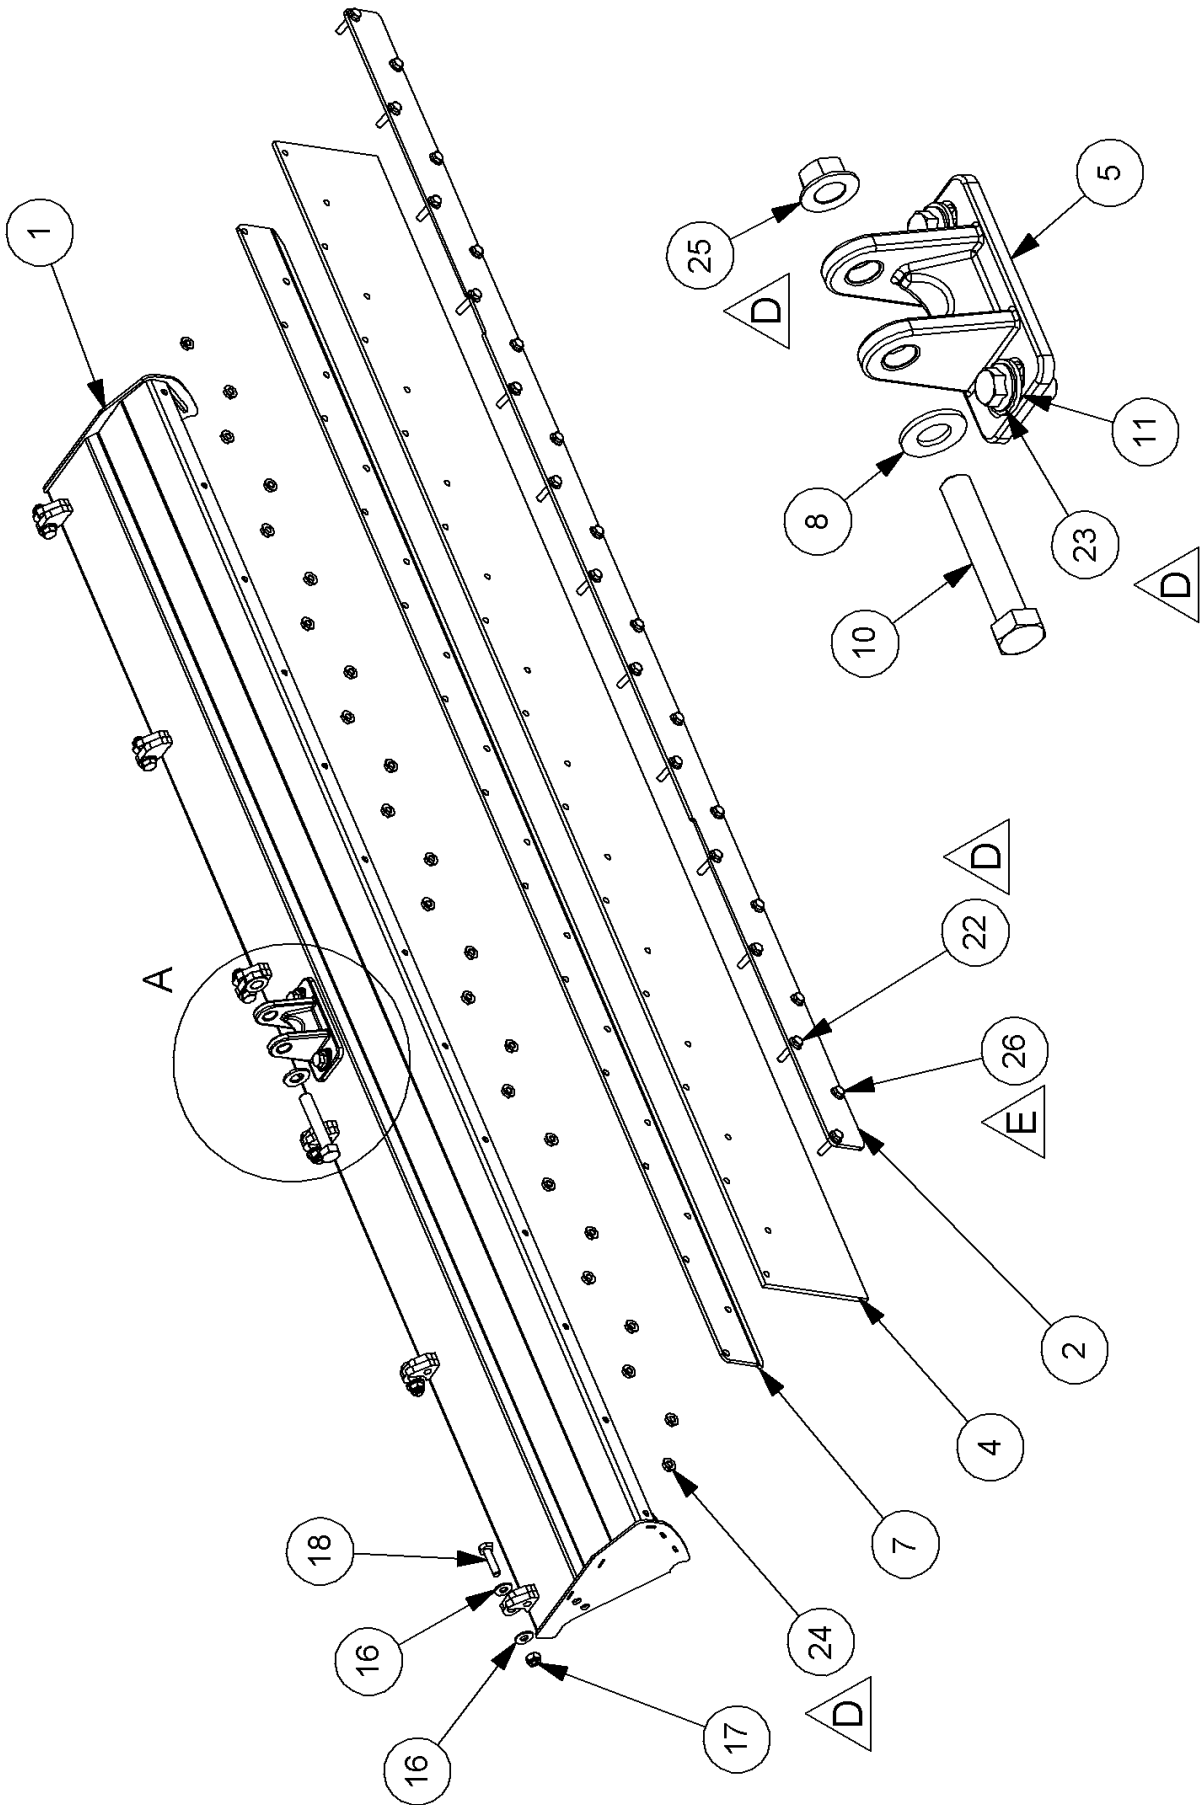

\* optional component

4007008 B - PIVOT ASSEMBLY GRASSHEAD

**4007008 B - PIVOT ASSEMBLY GRASSHEAD**

Ref	Part No	Description	Qty
1	4500193	PIVOT BRACKET	1
2	4500192	BRACKET	1
3	4500206	SPRING TENSIONER	1
4	4500205	SPRING FITTING	1
5	4500749	SPRING	1
6	4501393	PLATE	1
7	4501394	ROLL PIN	1
8	4500338	SPRING BRACKET	1
9	4007060	BUSH	2
10	05.953.03	GREASER	1
12	9200091	SCREW M16X1.5PX30LG BZP GRADE	1
13	9200083	HEX SET SCREW	8
14	9200088	SCREW M12 x 45 x 1.75p GRD 10.	2
15	9200089	M10 X 50 HEX BOLT 12.9 BZP	4
16	9100106	WASHER	7
17	T2867	WASHER M16 FORM A BR	1
18	T2716	WASHER	2
20	9163006	NUT	3
21	9163007	NUT	1
22	9100206	WASHER	4
23	9100208	WASHER	2
24	9100037	NUT	1
25	4501290	PIN	2
25	9113008	NUT	2
26	9414044	FLANGE HD SET SCREW	2
27	9100507	WASHER	1
28	9100506	WASHER	8
30	9100906	NUT	2
31	9100108	WASHER	1

**4007030 B - ROLLER 1900 GRASSHEAD ASSEMBLY**

Ref	Part No	Description	Qty
1	4007031	ROLLER 1900 GRASSHEAD	1
2	4500225	BEARING	2
3	4500195	ROLLER BRACKET RIGHT HAND	1
4	4500196	ROLLER BRACKET LEFT HAND	1
5	0401225	CIRCLIP	2
9	94441020	BOLT	4
10	94441030	BOLT	4
11	9100905	NUT	4