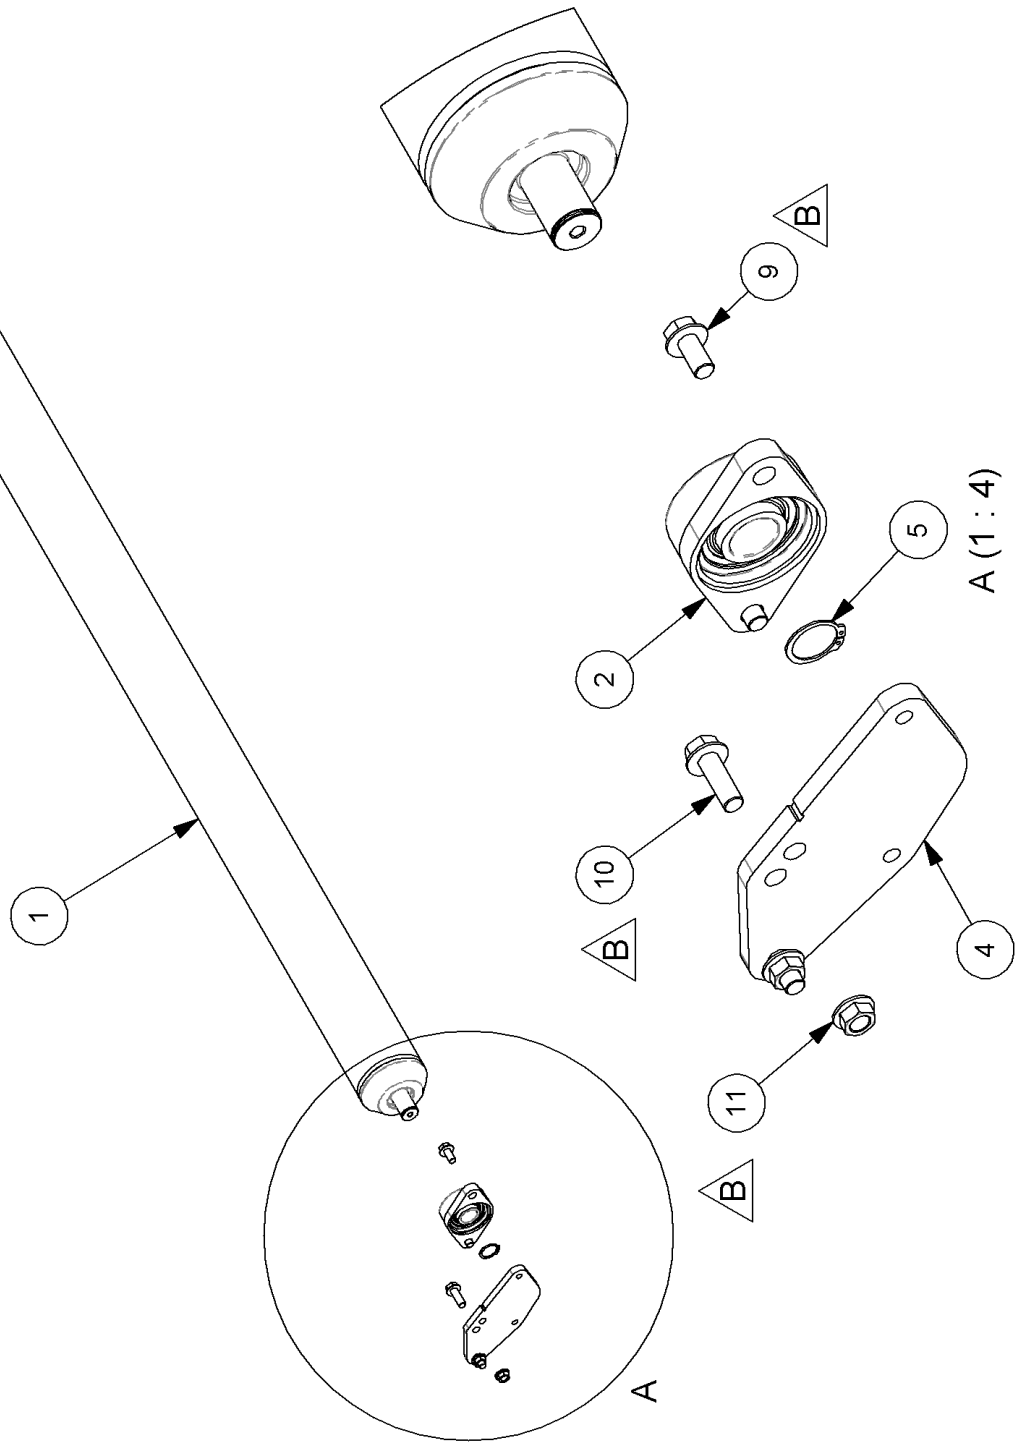

* optional component

4007008 B - PIVOT ASSEMBLY GRASSHEAD

4007008 B - PIVOT ASSEMBLY GRASSHEAD

Ref	Part No	Description	Qty
1	4500193	PIVOT BRACKET	1
2	4500192	BRACKET	1
3	4500206	SPRING TENSIONER	1
4	4500205	SPRING FITTING	1
5	4500749	SPRING	1
6	4501393	PLATE	1
7	4501394	ROLL PIN	1
8	4500338	SPRING BRACKET	1
9	4007060	BUSH	2
10	05.953.03	GREASER	1
25	4501290	PIN	2
30	9100906	NUT	2
31	9100108	WASHER	1

4007024 F - CASING MODULE 1900 GRASSHEAD

4007024 F - CASING MODULE 1900 GRASSHEAD

Ref	Part No	Description	Qty
1	4007025	HEAD CASING 1900 GRASSHEAD	1
2	4500202	BELT COVER	1
3	4500184	STOP BRACKET	2
4	4500183	RUBBER STOP	2
5	4007047	FRONT FLAP 1900	1
6	4007048	CLAMPING PLATE	1
7	4007077	1900 CLAMP STRIP	1
8	05.953.03	GREASER	1
10	9353063	SCREW	4
17	94440835	BOLT	13
18	94441020	BOLT	1
19	94441025	BOLT	2
20	9100903	NUT	4
21	9100904	NUT	25
22	9100905	NUT	2
23	94440825	BOLT	12
24	4500185	REAR RAM MOUNT	1
25	9213187	BOLT	1
26	0100106	WASHER	1
27	9100908	NUT	1
28	94441230	BOLT	2
29	9100106	WASHER	2

REPEAT OF DETAIL A
EXCLUDING HANDED BRACKET

4007030 B - ROLLER 1900 GRASSHEAD ASSEMBLY

Ref	Part No	Description	Qty
1	4007031	ROLLER 1900 GRASSHEAD	1
2	4500225	BEARING	2
3	4500195	ROLLER BRACKET RIGHT HAND	1
4	4500196	ROLLER BRACKET LEFT HAND	1
5	0401225	CIRCLIP	2
9	94441020	BOLT	4
10	94441030	BOLT	4
11	9100905	NUT	4