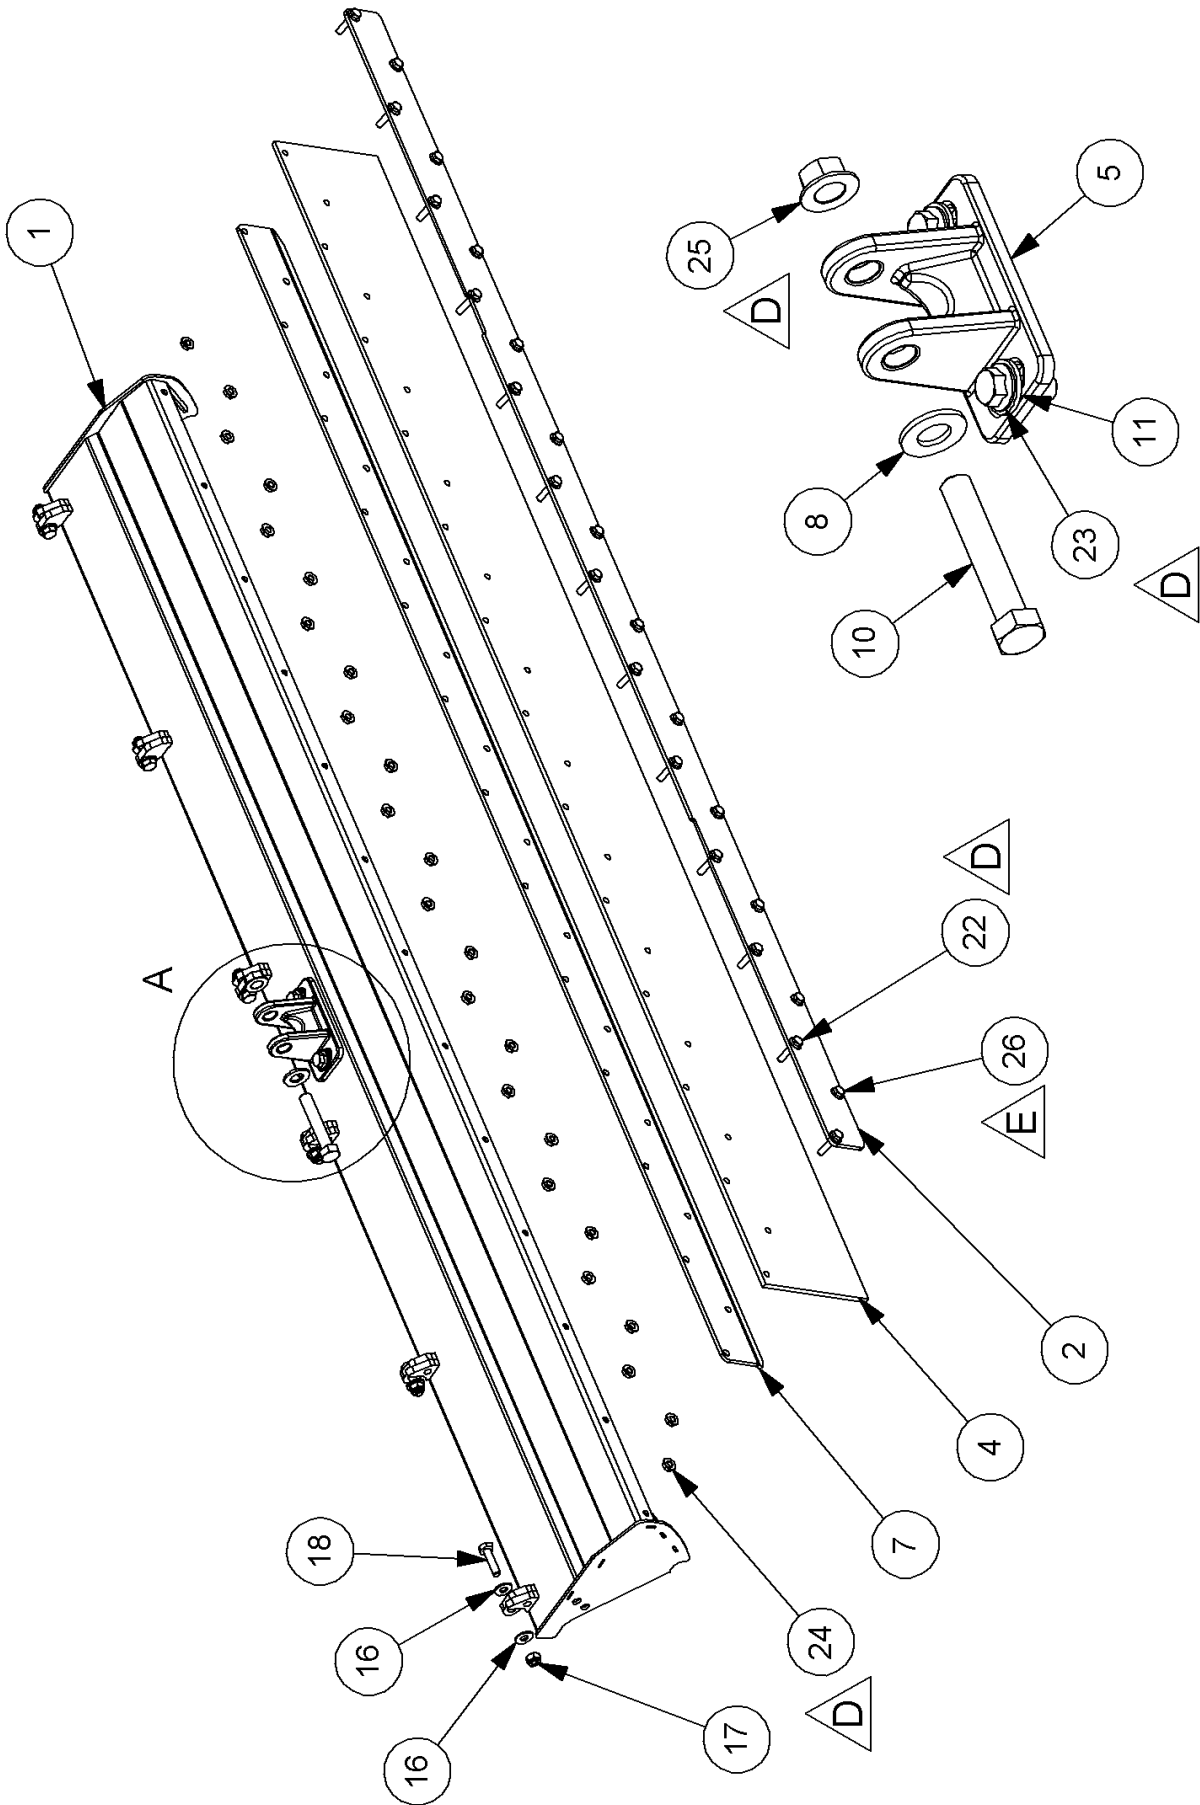

* optional component

4007008 B - PIVOT ASSEMBLY GRASSHEAD

4007008 B - PIVOT ASSEMBLY GRASSHEAD

Ref	Part No	Description	Qty
1	4500193	PIVOT BRACKET	1
2	4500192	BRACKET	1
3	4500206	SPRING TENSIONER	1
4	4500205	SPRING FITTING	1
5	4500749	SPRING	1
6	4501393	PLATE	1
7	4501394	ROLL PIN	1
8	4500338	SPRING BRACKET	1
9	4007060	BUSH	2
10	05.953.03	GREASER	1
25	4501290	PIN	2
30	9100906	NUT	2
31	9100108	WASHER	1

4007024 F - CASING MODULE 1900 GRASSHEAD

4007024 F - CASING MODULE 1900 GRASSHEAD

Ref	Part No	Description	Qty
1	4007025	HEAD CASING 1900 GRASSHEAD	1
2	4500202	BELT COVER	1
3	4500184	STOP BRACKET	2
4	4500183	RUBBER STOP	2
5	4007047	FRONT FLAP 1900	1
6	4007048	CLAMPING PLATE	1
7	4007077	1900 CLAMP STRIP	1
8	05.953.03	GREASER	1
10	9353063	SCREW	4
17	94440835	BOLT	13
18	94441020	BOLT	1
19	94441025	BOLT	2
20	9100903	NUT	4
21	9100904	NUT	25
22	9100905	NUT	2
23	94440825	BOLT	12
24	4500185	REAR RAM MOUNT	1
25	9213187	BOLT	1
26	0100106	WASHER	1
27	9100908	NUT	1
28	94441230	BOLT	2
29	9100106	WASHER	2

REPEAT OF DETAIL A
EXCLUDING HANDED BRACKET

4007030 B - ROLLER 1900 GRASSHEAD ASSEMBLY

Ref	Part No	Description	Qty
1	4007031	ROLLER 1900 GRASSHEAD	1
2	4500225	BEARING	2
3	4500195	ROLLER BRACKET RIGHT HAND	1
4	4500196	ROLLER BRACKET LEFT HAND	1
5	0401225	CIRCLIP	2
9	94441020	BOLT	4
10	94441030	BOLT	4
11	9100905	NUT	4