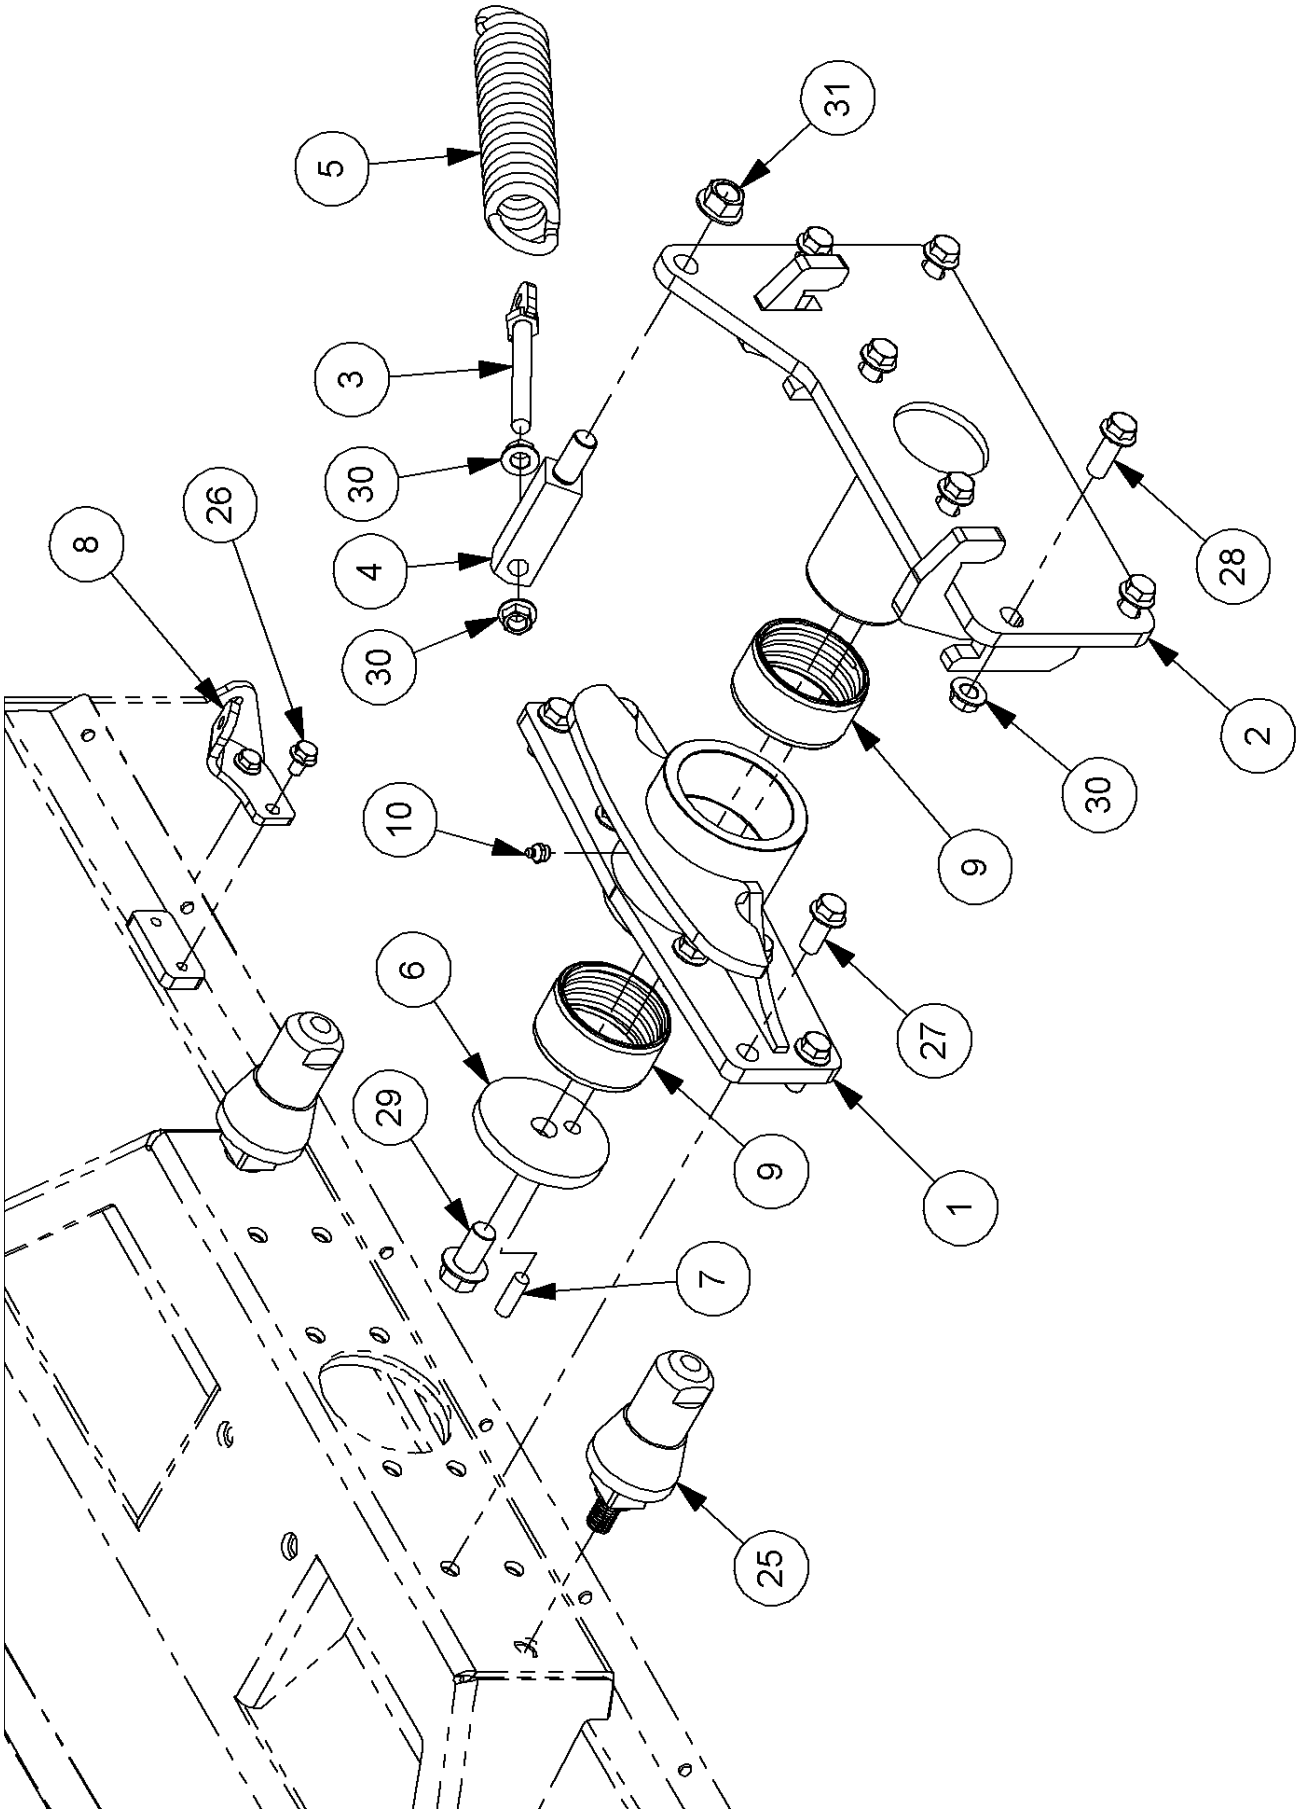

* optional component

4007008 B - PIVOT ASSEMBLY GRASSHEAD

4007008 B - PIVOT ASSEMBLY GRASSHEAD

Ref	Part No	Description	Qty
1	4500193	PIVOT BRACKET	1
2	4500192	BRACKET	1
3	4500206	SPRING TENSIONER	1
4	4500205	SPRING FITTING	1
5	4500749	SPRING	1
6	4501393	PLATE	1
7	4501394	ROLL PIN	1
8	4500338	SPRING BRACKET	1
9	4007060	BUSH	2
10	05.953.03	GREASER	1
25	4501290	PIN	2
30	9100906	NUT	2
31	9100108	WASHER	1

REPEAT OF DETAIL A
EXCLUDING HANDED BRACKET

4007030 B - ROLLER 1900 GRASSHEAD ASSEMBLY

Ref	Part No	Description	Qty
1	4007031	ROLLER 1900 GRASSHEAD	1
2	4500225	BEARING	2
3	4500195	ROLLER BRACKET RIGHT HAND	1
4	4500196	ROLLER BRACKET LEFT HAND	1
5	0401225	CIRCLIP	2
9	94441020	BOLT	4
10	94441030	BOLT	4
11	9100905	NUT	4