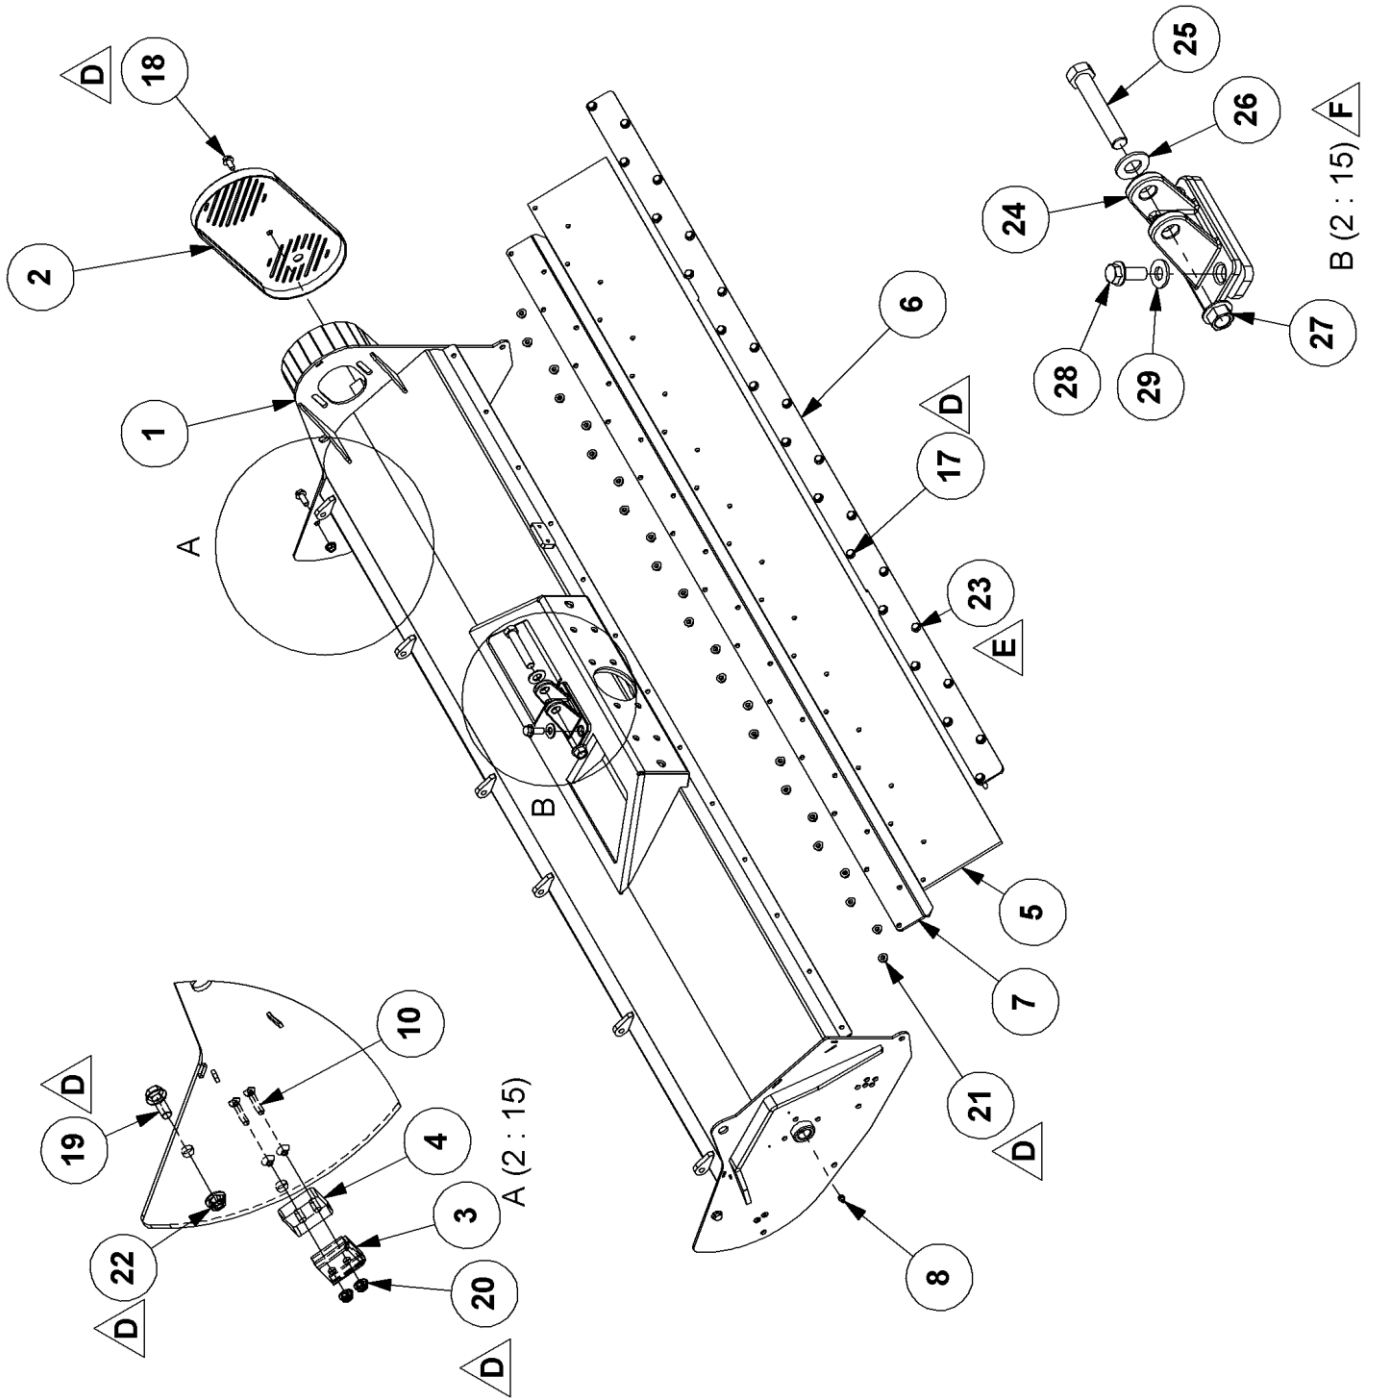

* optional component

4007008 B - PIVOT ASSEMBLY GRASSHEAD

4007008 B - PIVOT ASSEMBLY GRASSHEAD

Ref	Part No	Description	Qty
1	4500193	PIVOT BRACKET	1
2	4500192	BRACKET	1
3	4500206	SPRING TENSIONER	1
4	4500205	SPRING FITTING	1
5	4500749	SPRING	1
6	4501393	PLATE	1
7	4501394	ROLL PIN	1
8	4500338	SPRING BRACKET	1
9	4007060	BUSH	2
10	05.953.03	GREASER	1
25	4501290	PIN	2
30	9100906	NUT	2
31	9100108	WASHER	1

4007024 F - CASING MODULE 1900 GRASSHEAD

4007024 F - CASING MODULE 1900 GRASSHEAD

Ref	Part No	Description	Qty
1	4007025	HEAD CASING 1900 GRASSHEAD	1
2	4500202	BELT COVER	1
3	4500184	STOP BRACKET	2
4	4500183	RUBBER STOP	2
5	4007047	FRONT FLAP 1900	1
6	4007048	CLAMPING PLATE	1
7	4007077	1900 CLAMP STRIP	1
8	05.953.03	GREASER	1
10	9353063	SCREW	4
17	94440835	BOLT	13
18	94441020	BOLT	1
19	94441025	BOLT	2
20	9100903	NUT	4
21	9100904	NUT	25
22	9100905	NUT	2
23	94440825	BOLT	12
24	4500185	REAR RAM MOUNT	1
25	9213187	BOLT	1
26	0100106	WASHER	1
27	9100908	NUT	1
28	94441230	BOLT	2
29	9100106	WASHER	2

REPEAT OF DETAIL A
EXCLUDING HANDED BRACKET

4007030 B - ROLLER 1900 GRASSHEAD ASSEMBLY

Ref	Part No	Description	Qty
1	4007031	ROLLER 1900 GRASSHEAD	1
2	4500225	BEARING	2
3	4500195	ROLLER BRACKET RIGHT HAND	1
4	4500196	ROLLER BRACKET LEFT HAND	1
5	0401225	CIRCLIP	2
9	94441020	BOLT	4
10	94441030	BOLT	4
11	9100905	NUT	4