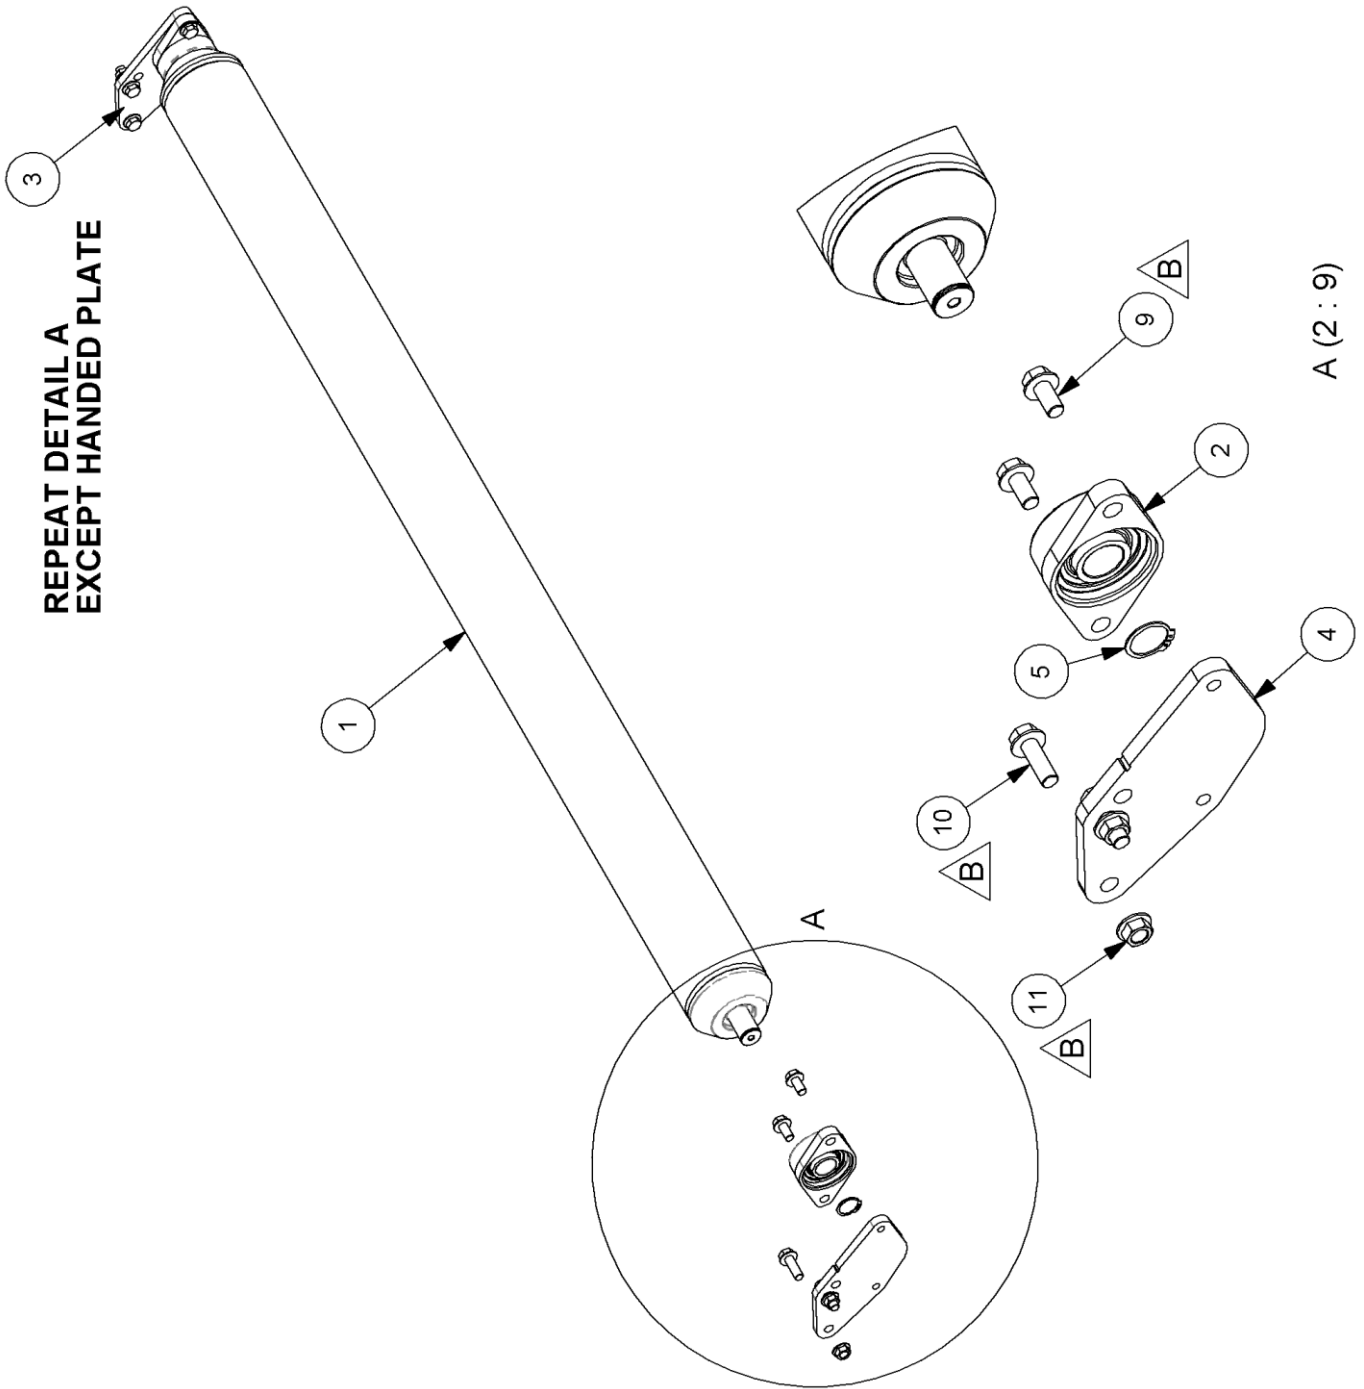

* optional component

4007014 F - CASING MODULE 1600 GRASSHEAD

4007014 F - CASING MODULE 1600 GRASSHEAD

Ref	Part No	Description	Qty
1	4007013	HEAD CASING 1600 GRASSHEAD	1
2	4500202	BELT COVER	1
3	4500184	STOP BRACKET	2
4	4500183	RUBBER STOP	2
5	4007046	CLAMPING PLATE	1
6	4007076	CLAMP STRIP RELIEF 1584 PROFIL	1
7	05.953.03	GREASER	1
9	9353063	SCREW	4
15	4007045	FRONT FLAP 1600	1
17	94440835	BOLT	11
18	94441020	BOLT	1
19	94441025	BOLT	2
20	9100904	NUT	21
21	9100905	NUT	2
22	9100903	NUT	4
23	94440825	BOLT	10
24	4500185	REAR RAM MOUNT	1
25	94441230	BOLT	2
26	9100106	WASHER	2
27	9213187	BOLT	1
28	9100908	NUT	1
29	0100106	WASHER	1

4007016 B - ROLLER 1600 ASSEMBLY GRASSHEAD

Ref	Part No	Description	Qty
1	4007017	ROLLER 1600 GRASSHEAD	1
2	4500225	BEARING	2
3	4500195	ROLLER BRACKET RIGHT HAND	1
4	4500196	ROLLER BRACKET LEFT HAND	1
5	0401225	CIRCLIP	2
9	94441020	BOLT	4
10	94441030	BOLT	4
11	9100905	NUT	4

4007164 - 75HP GRASSHEAD POWER TRANSMISS

Ref	Part No	Description	Qty
1	4007163	75HP MOTOR	1
2	4007167	75HP BEARING SUPPORT ASSEMBLY	1
3	4500531	TAPER LOCK	1
4	4500233	BELT	1
5	4007004	MOTOR MOUNTING	1
6	4500227	TAPER LOCK	1
7	4007147	PULLEY	1
8	4007148	PULLEY	1
9	9313205	SETSCREW	1
10	94441225	BOLT	2
11	9100905	NUT	4