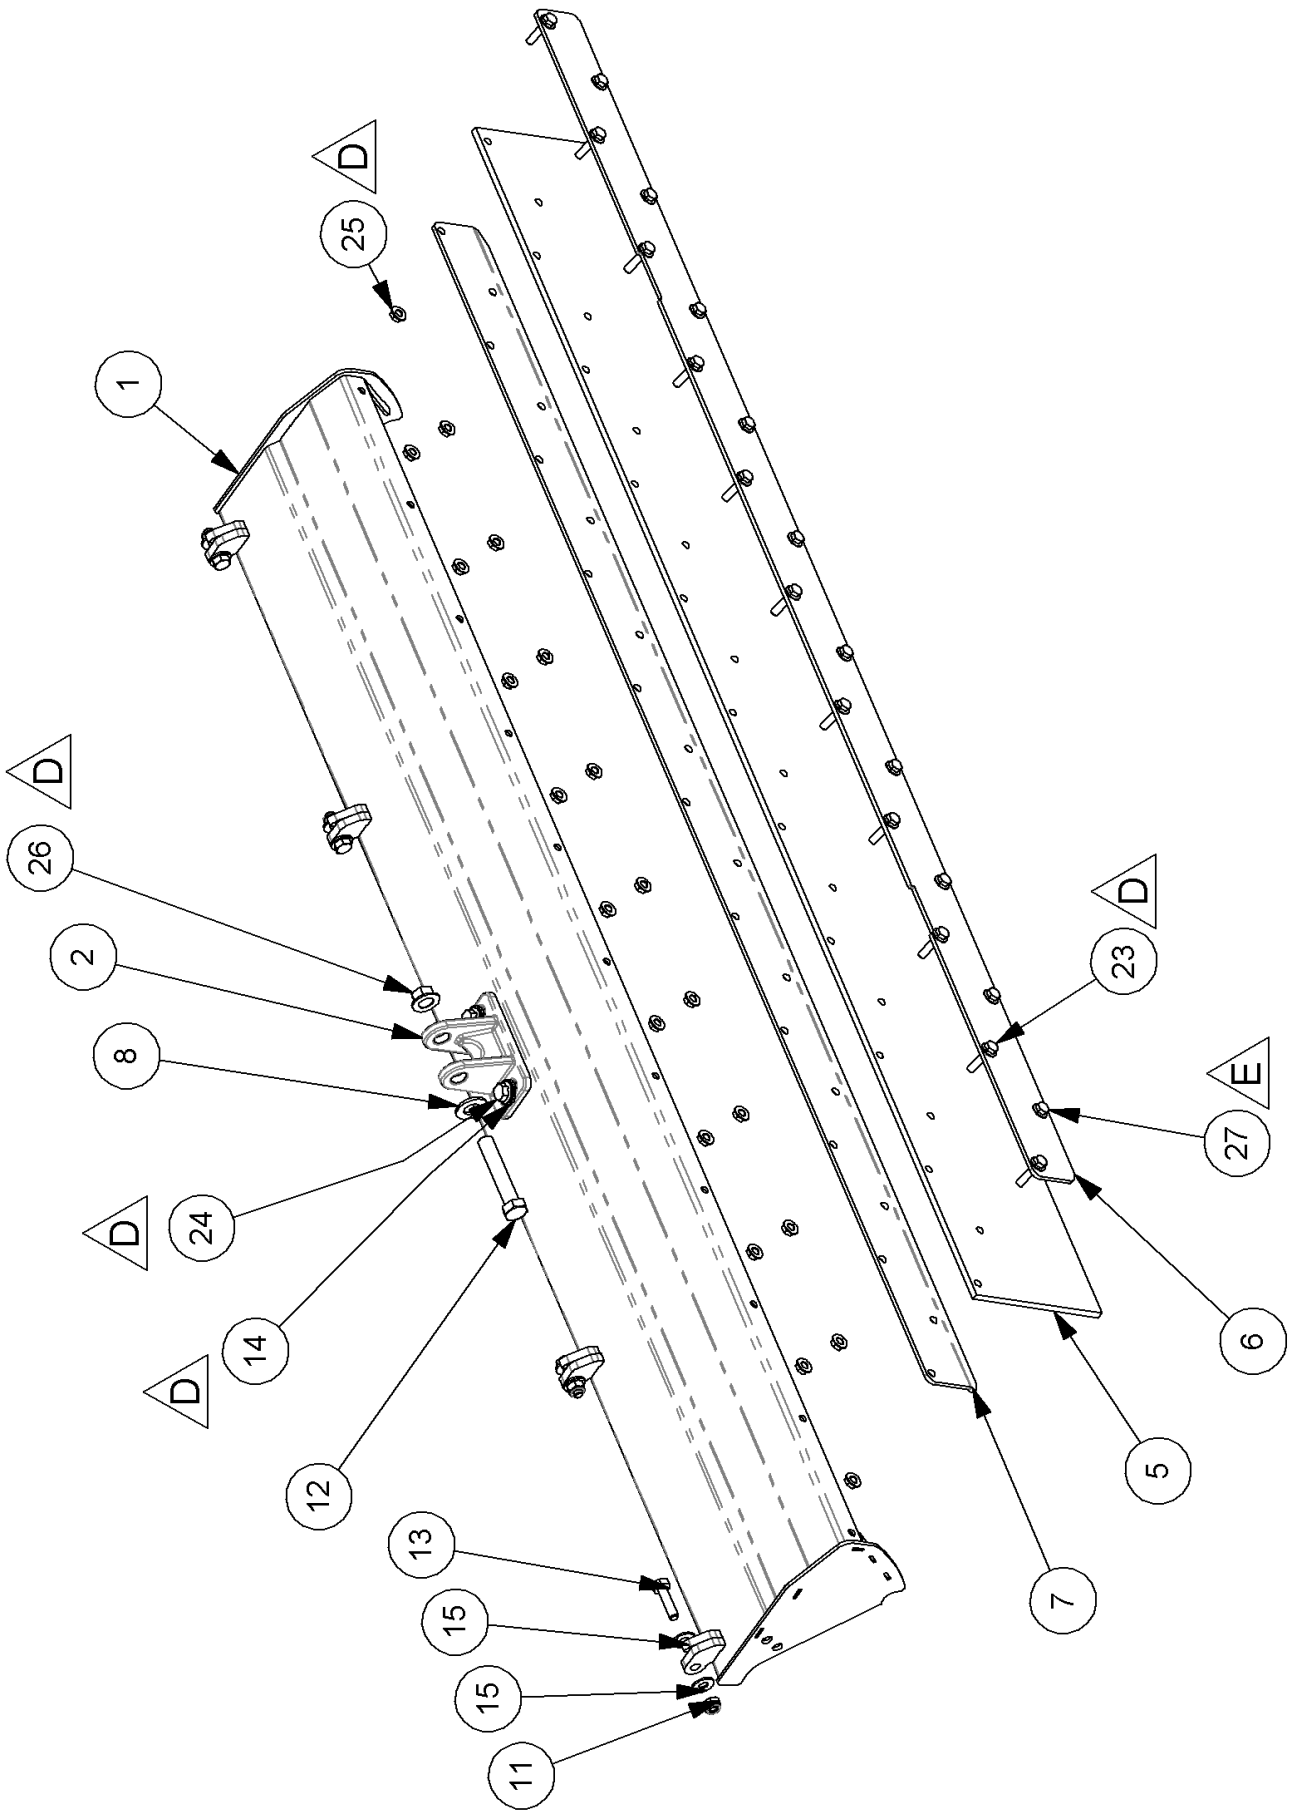

* optional component

4007014 F - CASING MODULE 1600 GRASSHEAD

4007014 F - CASING MODULE 1600 GRASSHEAD

Ref	Part No	Description	Qty
1	4007013	HEAD CASING 1600 GRASSHEAD	1
2	4500202	BELT COVER	1
3	4500184	STOP BRACKET	2
4	4500183	RUBBER STOP	2
5	4007046	CLAMPING PLATE	1
6	4007076	CLAMP STRIP RELIEF 1584 PROFIL	1
7	05.953.03	GREASER	1
9	9353063	SCREW	4
15	4007045	FRONT FLAP 1600	1
17	94440835	BOLT	11
18	94441020	BOLT	1
19	94441025	BOLT	2
20	9100904	NUT	21
21	9100905	NUT	2
22	9100903	NUT	4
23	94440825	BOLT	10
24	4500185	REAR RAM MOUNT	1
25	94441230	BOLT	2
26	9100106	WASHER	2
27	9213187	BOLT	1
28	9100908	NUT	1
29	0100106	WASHER	1

4007016 B - ROLLER 1600 ASSEMBLY GRASSHEAD

Ref	Part No	Description	Qty
1	4007017	ROLLER 1600 GRASSHEAD	1
2	4500225	BEARING	2
3	4500195	ROLLER BRACKET RIGHT HAND	1
4	4500196	ROLLER BRACKET LEFT HAND	1
5	0401225	CIRCLIP	2
9	94441020	BOLT	4
10	94441030	BOLT	4
11	9100905	NUT	4