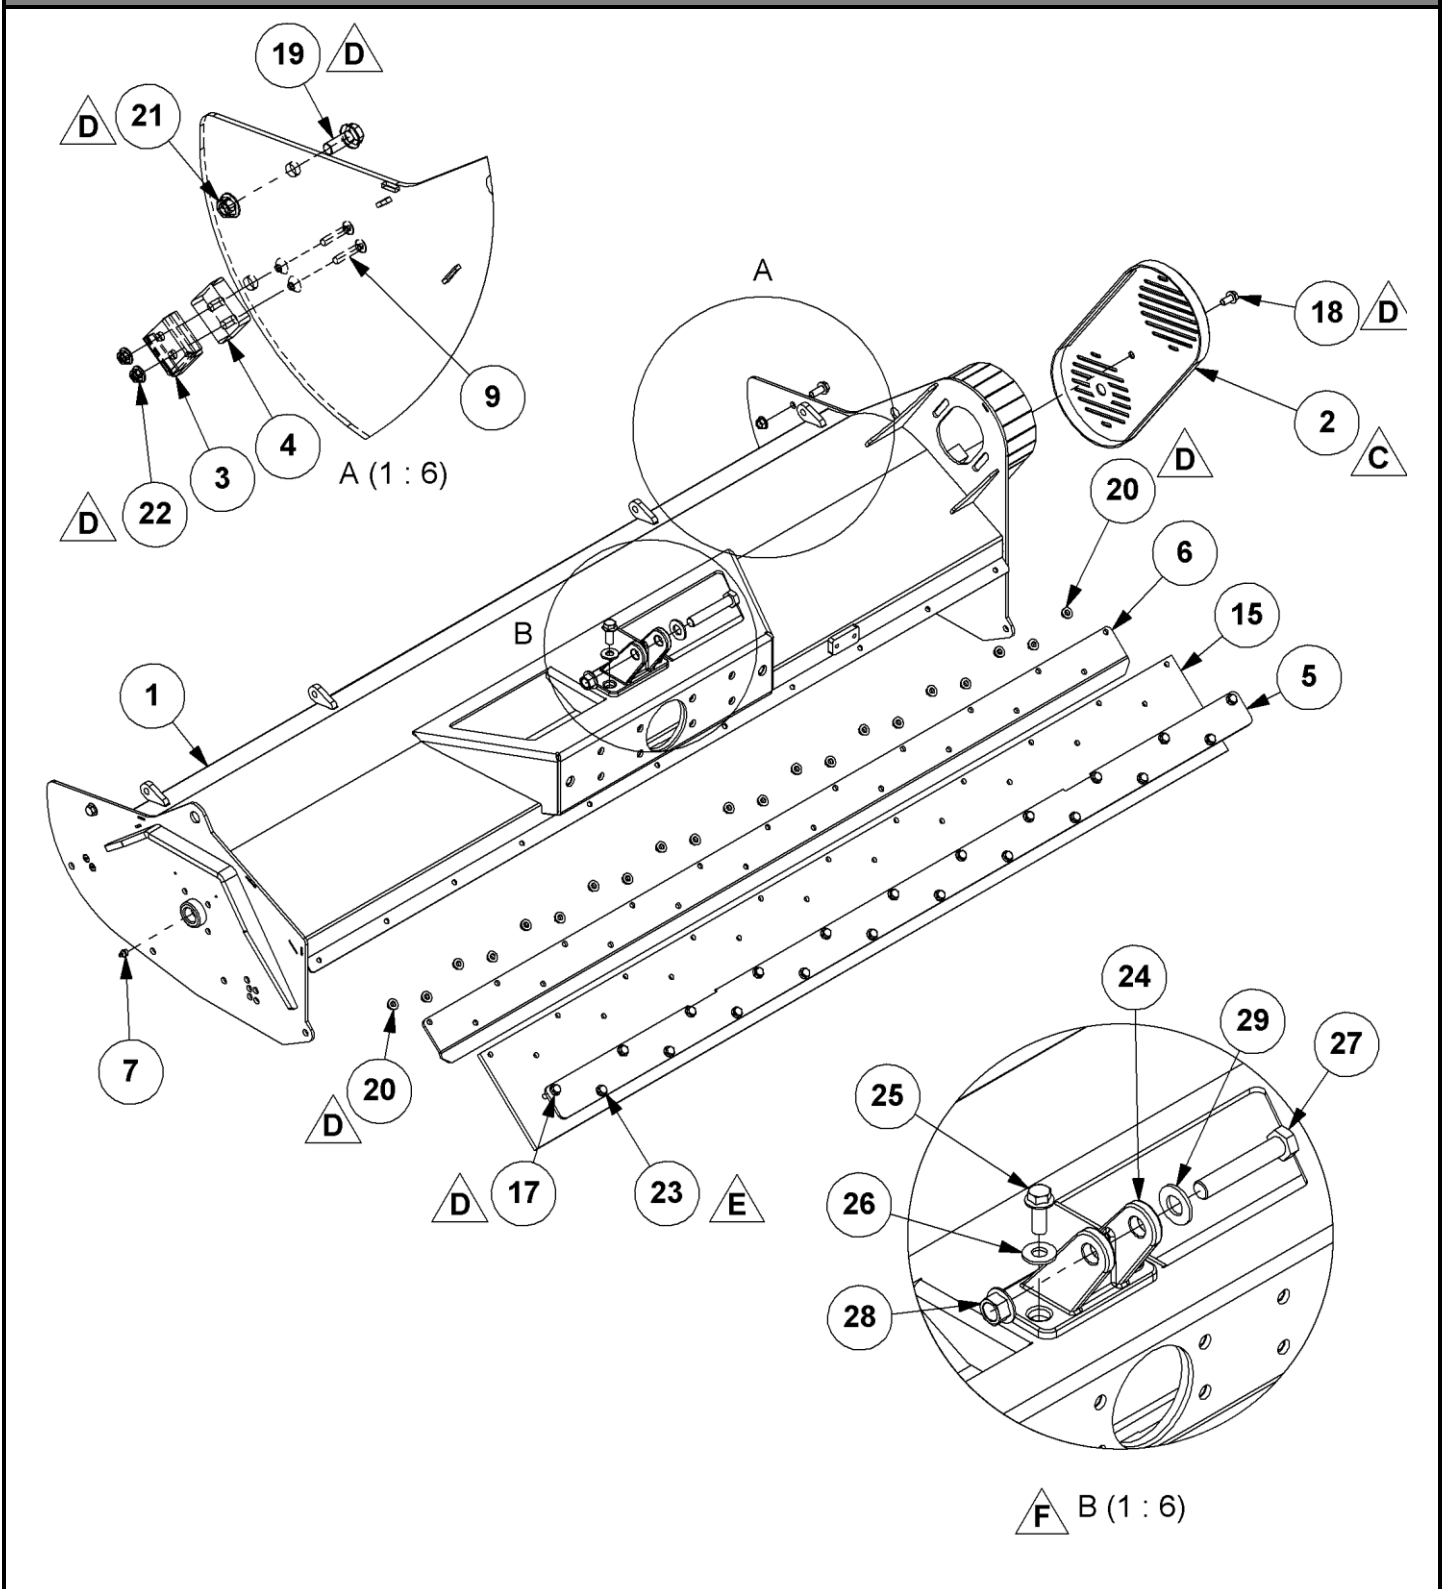

4007014 F - CASING MODULE 1600 GRASSHEAD

4007014 F - CASING MODULE 1600 GRASSHEAD

Ref	Part No	Description	Qty
1	4007013	HEAD CASING 1600 GRASSHEAD	1
2	4500202	BELT COVER	1
3	4500184	STOP BRACKET	2
4	4500183	RUBBER STOP	2
5	4007046	CLAMPING PLATE	1
6	4007076	CLAMP STRIP RELIEF 1584 PROFIL	1
7	05.953.03	GREASER	1
9	9353063	SCREW	4
15	4007045	FRONT FLAP 1600	1
17	94440835	BOLT	11
18	94441020	BOLT	1
19	94441025	BOLT	2
20	9100904	NUT	21
21	9100905	NUT	2
22	9100903	NUT	4
23	94440825	BOLT	10
24	4500185	REAR RAM MOUNT	1
25	94441230	BOLT	2
26	9100106	WASHER	2
27	9213187	BOLT	1
28	9100908	NUT	1
29	0100106	WASHER	1