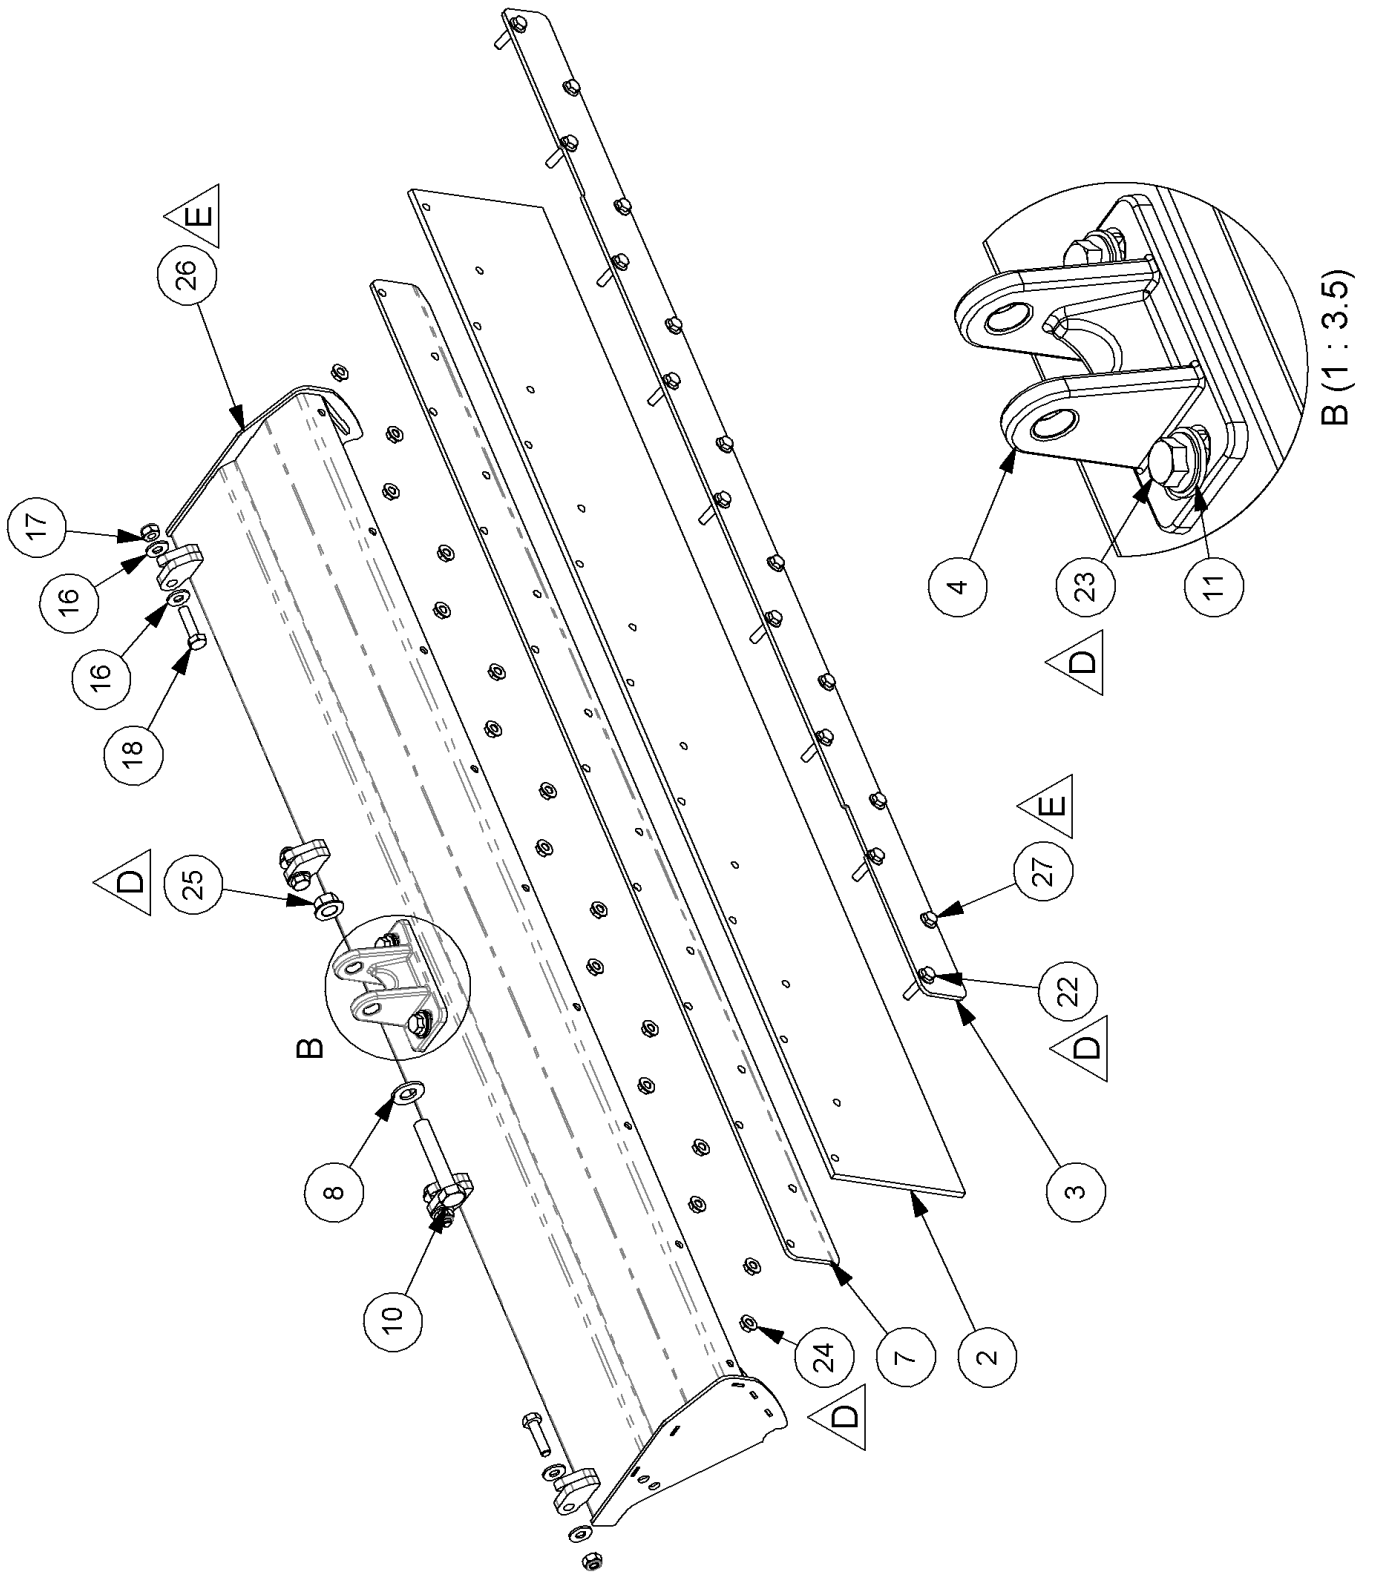

4007006 F - FRONT HOOD 1300 ASSEMBLY

4007006 F - FRONT HOOD 1300 ASSEMBLY

Ref	Part No	Description	Qty
2	4500189	FRONT FLAP 1300	1
3	4500188	CLAMPING PLATE	1
4	4500182	FRONT RAM MOUNT BRACKET	1
7	4501653	CLAMP STRIP RELIEF LAZERCUT LA	1
8	0100106	WASHER	1
10	9213187	BOLT	1
11	9100106	WASHER	2
16	9100105	WASHER	8
17	9163005	NUT	4
18	9213085	BOLT	4
22	94440835	BOLT	9
23	94441230	BOLT	2
24	9100904	NUT	17
25	9100908	NUT	1
26	4007171	1.3 M FRONT HOOD GRASS HEAD	1
27	94440825	BOLT	8