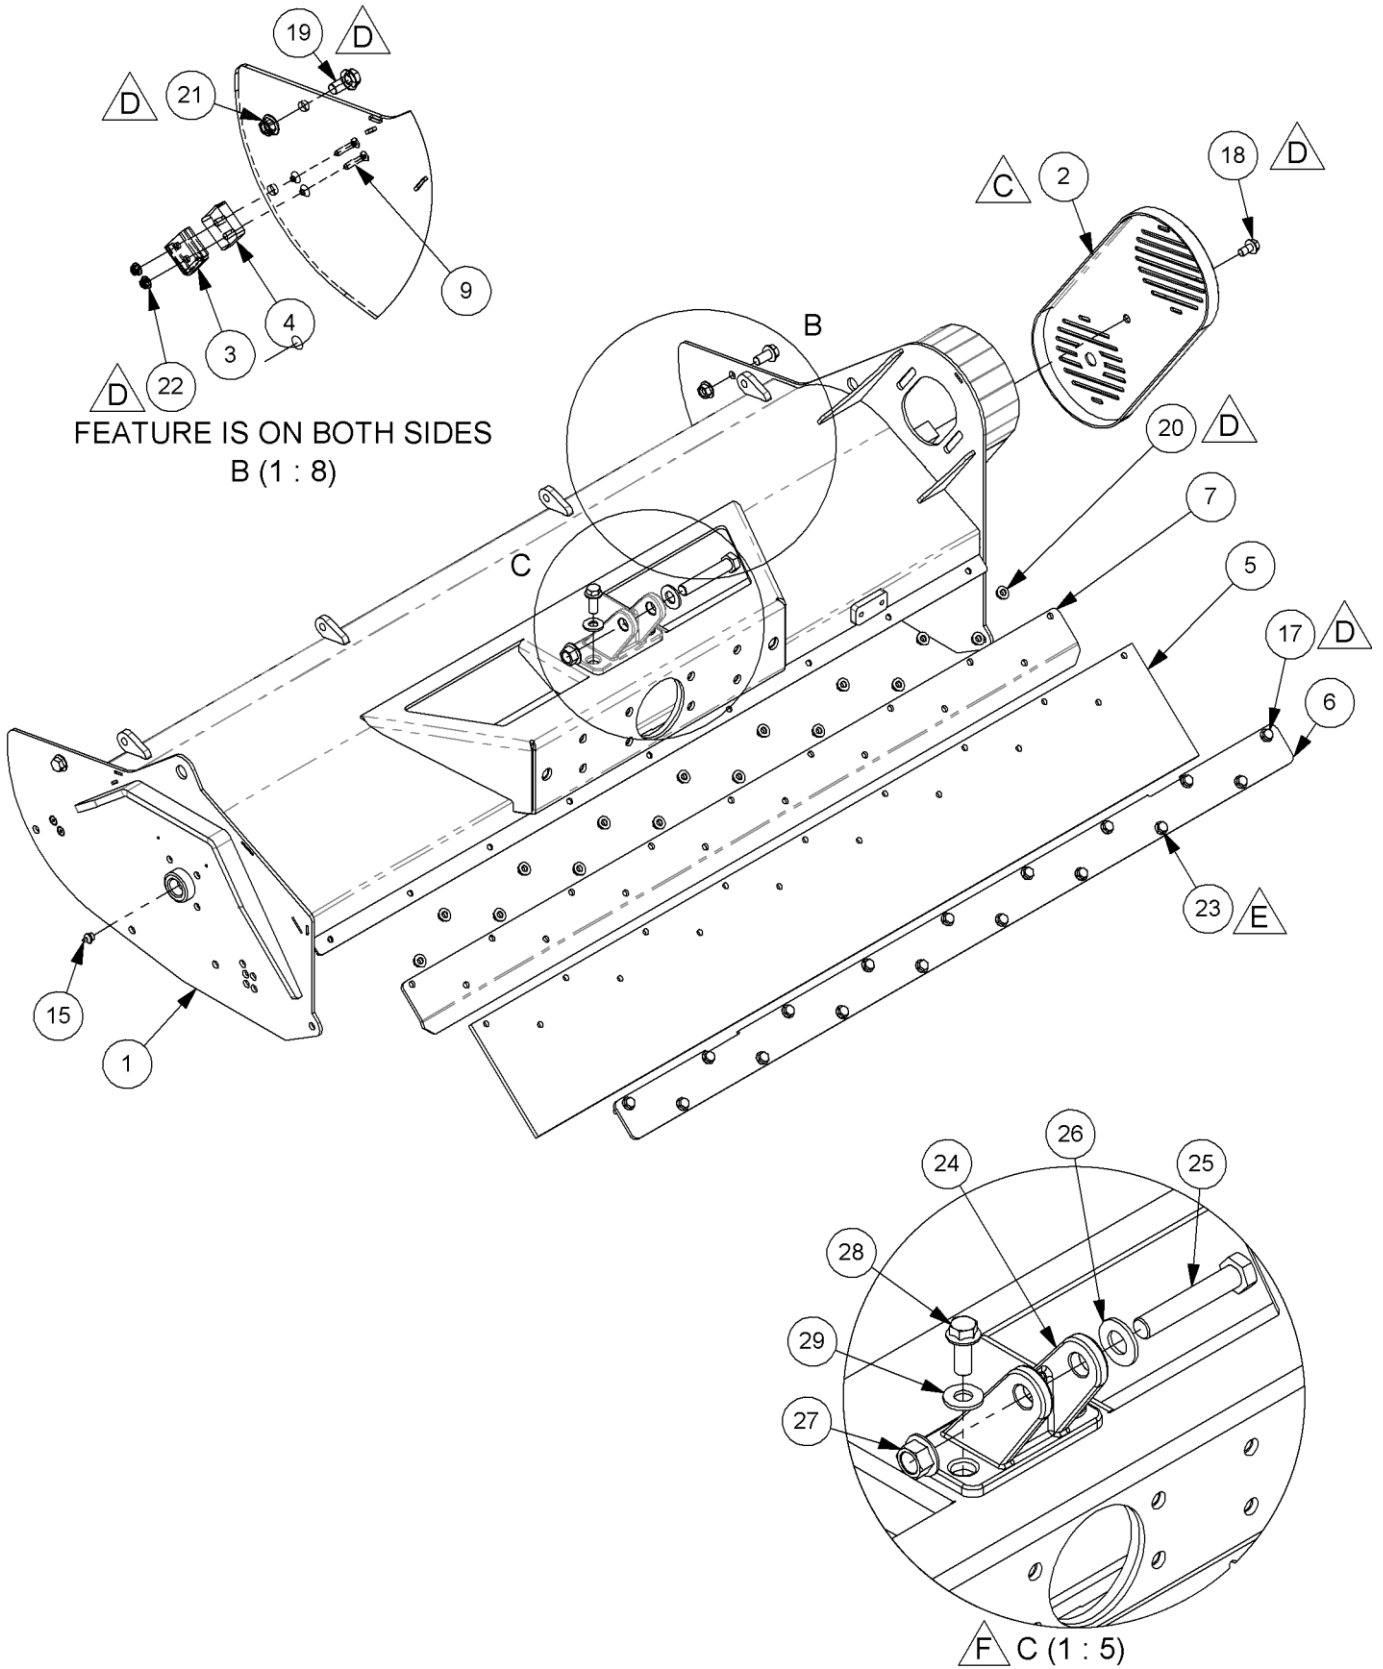

* optional component

4007001 F - CASING MODULE 1300 GRASSHEAD

4007001 F - CASING MODULE 1300 GRASSHEAD

Ref	Part No	Description	Qty
1	4007002	HEAD CASING 1300	1
2	4500202	BELT COVER	1
3	4500184	STOP BRACKET	2
4	4500183	RUBBER STOP	2
5	4500189	FRONT FLAP 1300	1
6	4500188	CLAMPING PLATE	1
7	4501653	CLAMP STRIP RELIEF LAZERCUT LA	1
9	9353063	SCREW	4
15	05.953.03	GREASER	1
17	94440835	BOLT	17
18	94441020	BOLT	1
19	94441225	BOLT	2
20	9100904	NUT	17
21	9100906	NUT	2
22	9100903	NUT	4
23	94440825	BOLT	8
24	4500185	REAR RAM MOUNT	1
25	9213187	BOLT	1
26	0100106	WASHER	1
27	9100908	NUT	1
28	94441230	BOLT	2
29	9100106	WASHER	2