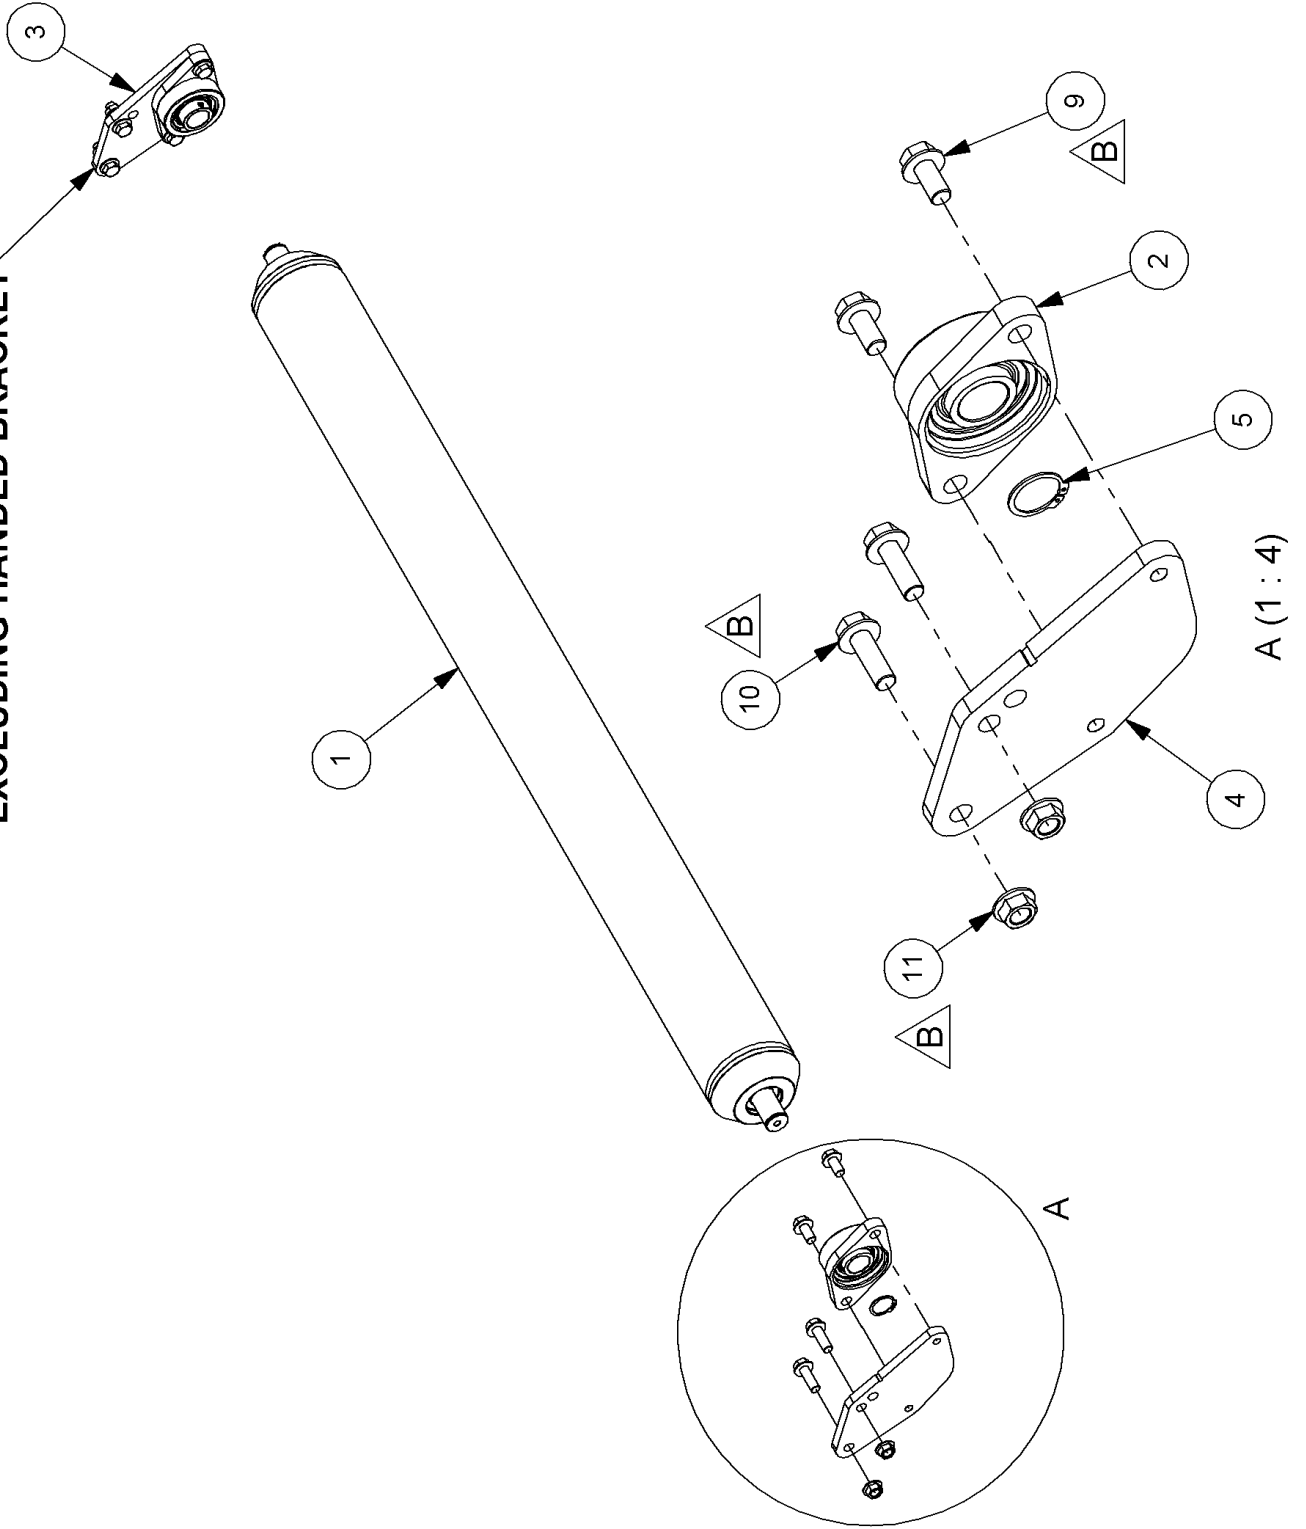

* optional component

4007001 F - CASING MODULE 1300 GRASSHEAD

4007001 F - CASING MODULE 1300 GRASSHEAD

Ref	Part No	Description	Qty
1	4007002	HEAD CASING 1300	1
2	4500202	BELT COVER	1
3	4500184	STOP BRACKET	2
4	4500183	RUBBER STOP	2
5	4500189	FRONT FLAP 1300	1
6	4500188	CLAMPING PLATE	1
7	4501653	CLAMP STRIP RELIEF LAZERCUT LA	1
9	9353063	SCREW	4
15	05.953.03	GREASER	1
17	94440835	BOLT	17
18	94441020	BOLT	1
19	94441225	BOLT	2
20	9100904	NUT	17
21	9100906	NUT	2
22	9100903	NUT	4
23	94440825	BOLT	8
24	4500185	REAR RAM MOUNT	1
25	9213187	BOLT	1
26	0100106	WASHER	1
27	9100908	NUT	1
28	94441230	BOLT	2
29	9100106	WASHER	2

REPEAT OF DETAIL A
EXCLUDING HANDED BRACKET

4007009 B - ROLLER ASSEMBLY 1300 GRASSHEAD

Ref	Part No	Description	Qty
1	4500194	1300 ROLLER GRASSHEAD	1
2	4500225	BEARING	2
3	4500195	ROLLER BRACKET RIGHT HAND	1
4	4500196	ROLLER BRACKET LEFT HAND	1
5	0401225	CIRCLIP	2
9	94441020	BOLT	4
10	94441030	BOLT	4
11	9100905	NUT	4