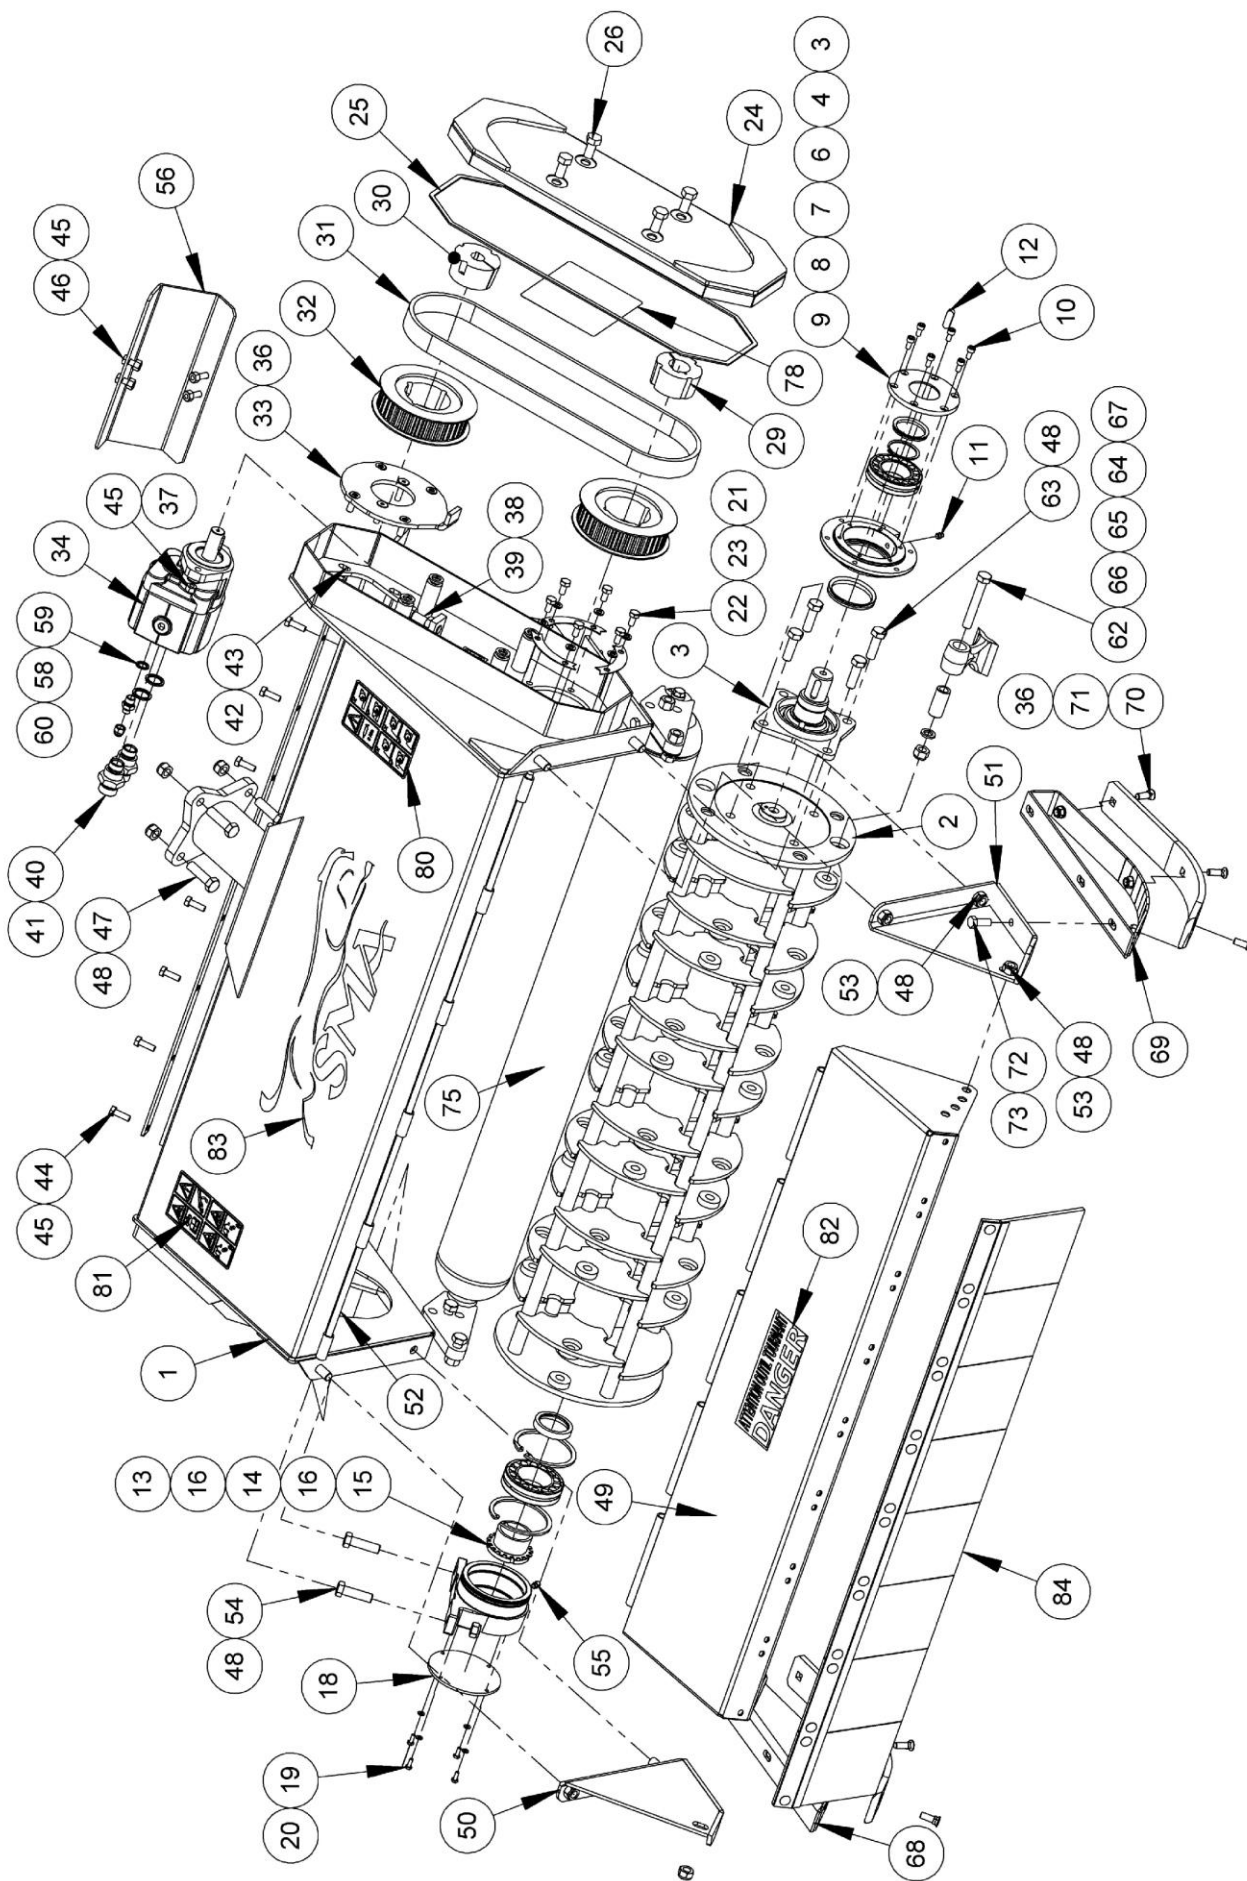

Donnez toujours votre type et numéro de série de machine en même temps que le numéro de la pièce.

CONTENTS

Flail Head Assembly	2
Roller Assembly	6
Front Flap Kit	8

1.2M MULTICUT BELT-DRIVE HEAD (OMEGA ROTOR)

1.2M MULTICUT BELT-DRIVE HEAD (OMEGA ROTOR)

REF.	QTY.	PART No.	DESCRIPTION
		7290839	1.2M SMA M/CUT OMEGA BD HEAD
1	1	7290333	1.2M FLAIL CASING - RH
2	1	7190465	1.2M OMEGA ROTOR
3	1	7290323	DRIVE HUB
4	1	7290048	V SEAL
5	1	7290321	BEARING HOUSING - DRIVE END
6	1	0600095	SPHERICAL ROLLER BEARING
7	1	0401255	EXTERNAL CIRCLIP
8	1	7290049	V SEAL
9	1	7290023	BEARING RETAINER
10	6	9343034	CAPSCREW
11	1	0901121	GREASE NIPPLE
12	1	7290017	KEY
13	1	7290013	BEARING SPACER
14	1	0600096	SPHERICAL ROLLER BEARING
15	1	0600097	ADAPTOR SLEEVE
16	2	7290056	INTERNAL CIRCLIP
17	1	7290322	BEARING HOUSING
18	1	7290042	BEARING COVER
19	4	9313033	SETSCREW
20	4	9100203	SPRING WASHER
21	3	7290073	SPECIAL TAB WASHER
22	6	9313045	SETSCREW
23	6	9100205	SPRING WASHER
24	1	7290343	DRIVE COVER
25	1	7290052	SEALING STRIP
26	4	0311106	UNF SCREW
27	1	7290425	SHIM - 3mm
28	1	7290424	SHIM - 2mm
29	1	7290016	TAPER-LOCK BUSH
30	1	05.424.07	TAPER-LOCK
31	1	7290046	BELT
32	2	7290047	SPROCKET
33	1	7290476	MOTOR PLATE - RH
34	1	09.773.03	MOTOR
35	1	7290051	CLAMP WASHER
36	10	0141004	UNF CLEVELOC NUT
37	2	9100105	FLAT WASHER
38	1	9113007	NUT
39	1	9313117	SETSCREW
40	2	8581295	ADAPTOR
41	2	8650106	BONDED SEAL
42	1	7290348	REAR FLAP
43	1	7290347	CLAMP STRIP