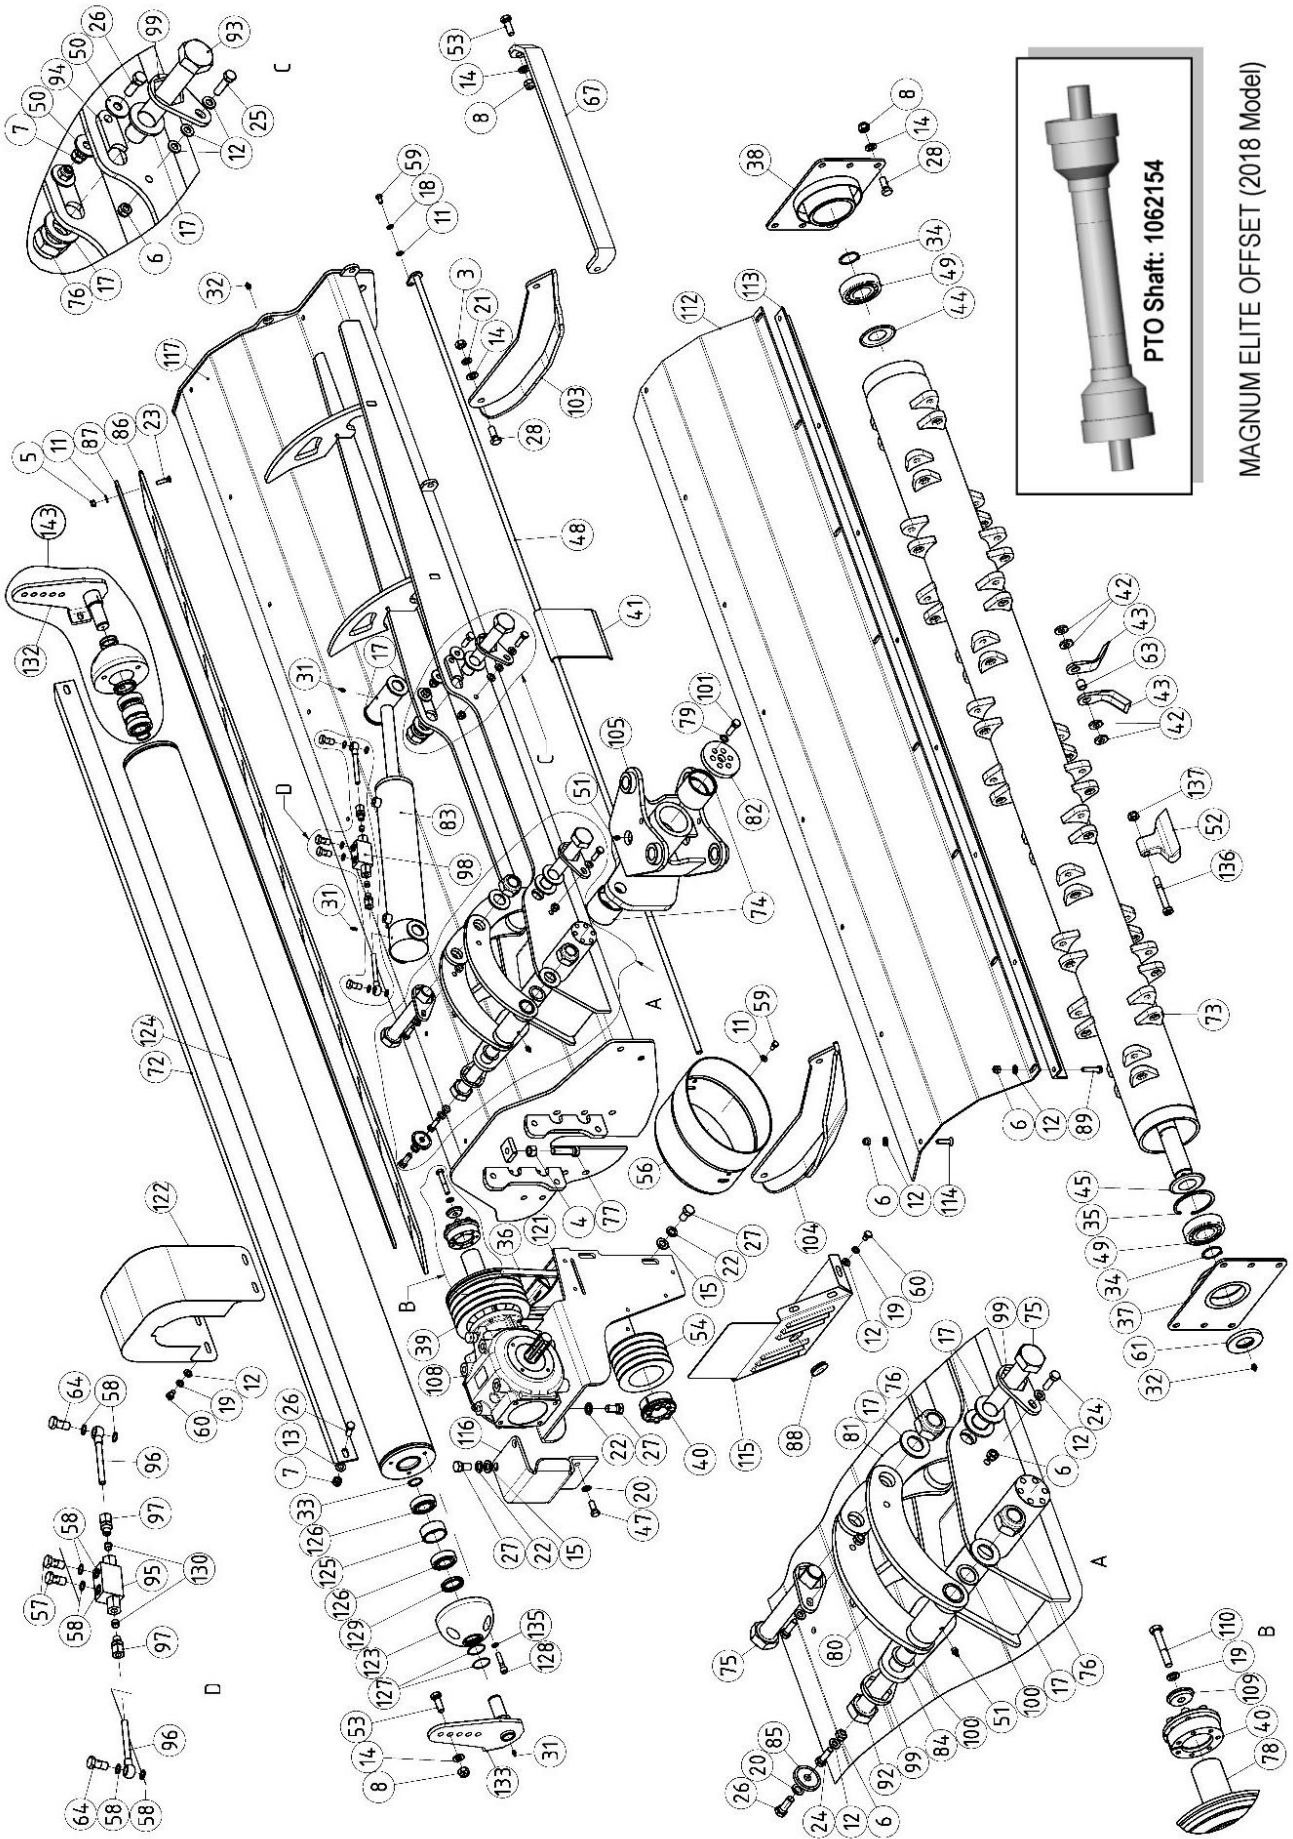

MAGNUM ELITE OFFSET (2018 Model)

REF	DESCRIPTION	PART No.	QUANTITY		
			160	190	225
76	NUT	1062036	9	9	9
77	BOLT	9213127	1	1	1
78	BUSHING	1062003	1	1	-
	BUSHING	1062072	-	-	1
79	WASHER	1062037	6	6	6
80	LEVER (RIGHT)	1062039	1	1	1
81	LEVER (LEFT)	1062040	1	1	1
82	WASHER	1062041	1	1	1
83	HYDRAULIC RAM	1062042	1	-	-
	RAM 1062042 c/w VALVE ASSEMBLY	1062249	1	-	-
	HYDRAULIC RAM	1062043	-	1	1
	RAM 1062043 c/w VALVE ASSEMBLY	1062250	-	1	1
84	LEVER	1062044	1	1	1
85	WASHER	1062045	1	1	1
86	RUBBER GUARD 160	1062100	1	-	-
	RUBBER GUARD 190	1062099	-	1	-
	RUBBER GUARD 225	1062098	-	-	1
87	BAR 160	1062103	1	-	-
	BAR 190	1062102	-	1	-
	BAR 225	1062101	-	-	1
88	CAP	1062046	1	1	1
89	BOLT	9213095	6	7	9
90	SUPPORT	1062051	1	1	1
91	SPRING TENSIONER	1062052	2	2	2
92	BOLT	1062053	1	1	1
93	BOLT	1062054	1	1	1
94	FLOAT LOCK	1062055	1	1	1
95	VALVE	1062251	2	2	2
96	HYDRAULIC CONNECTION	1062252	4	4	4
97	CONNECTION REDUCER	1062253	4	4	4
98	VALVE (COMPLETE)	1062056	2	2	2
99	PIN LOCK	1062059	4	4	4
100	WASHER	1062155	2	2	2
101	BOLT	1062323	6	6	6
102	BOLT	1062129	1	1	1
103	SKID (LEFT)	1062254	1	1	1
104	SKID (RIGHT)	1062255	1	1	1
105	CONNECTION BRACKET	1062324	1	1	1
106	ARM	1062257	1	1	1
107	LINKAGE - 160	1062259	1	-	-
	LINKAGE - 190 / 225	1062260	-	1	1
108	GEARBOX	1062261	1	1	1
109	WASHER	1062159	1	1	1
110	BOLT	1062325	1	1	1
111	CAP	1062326	2	2	2