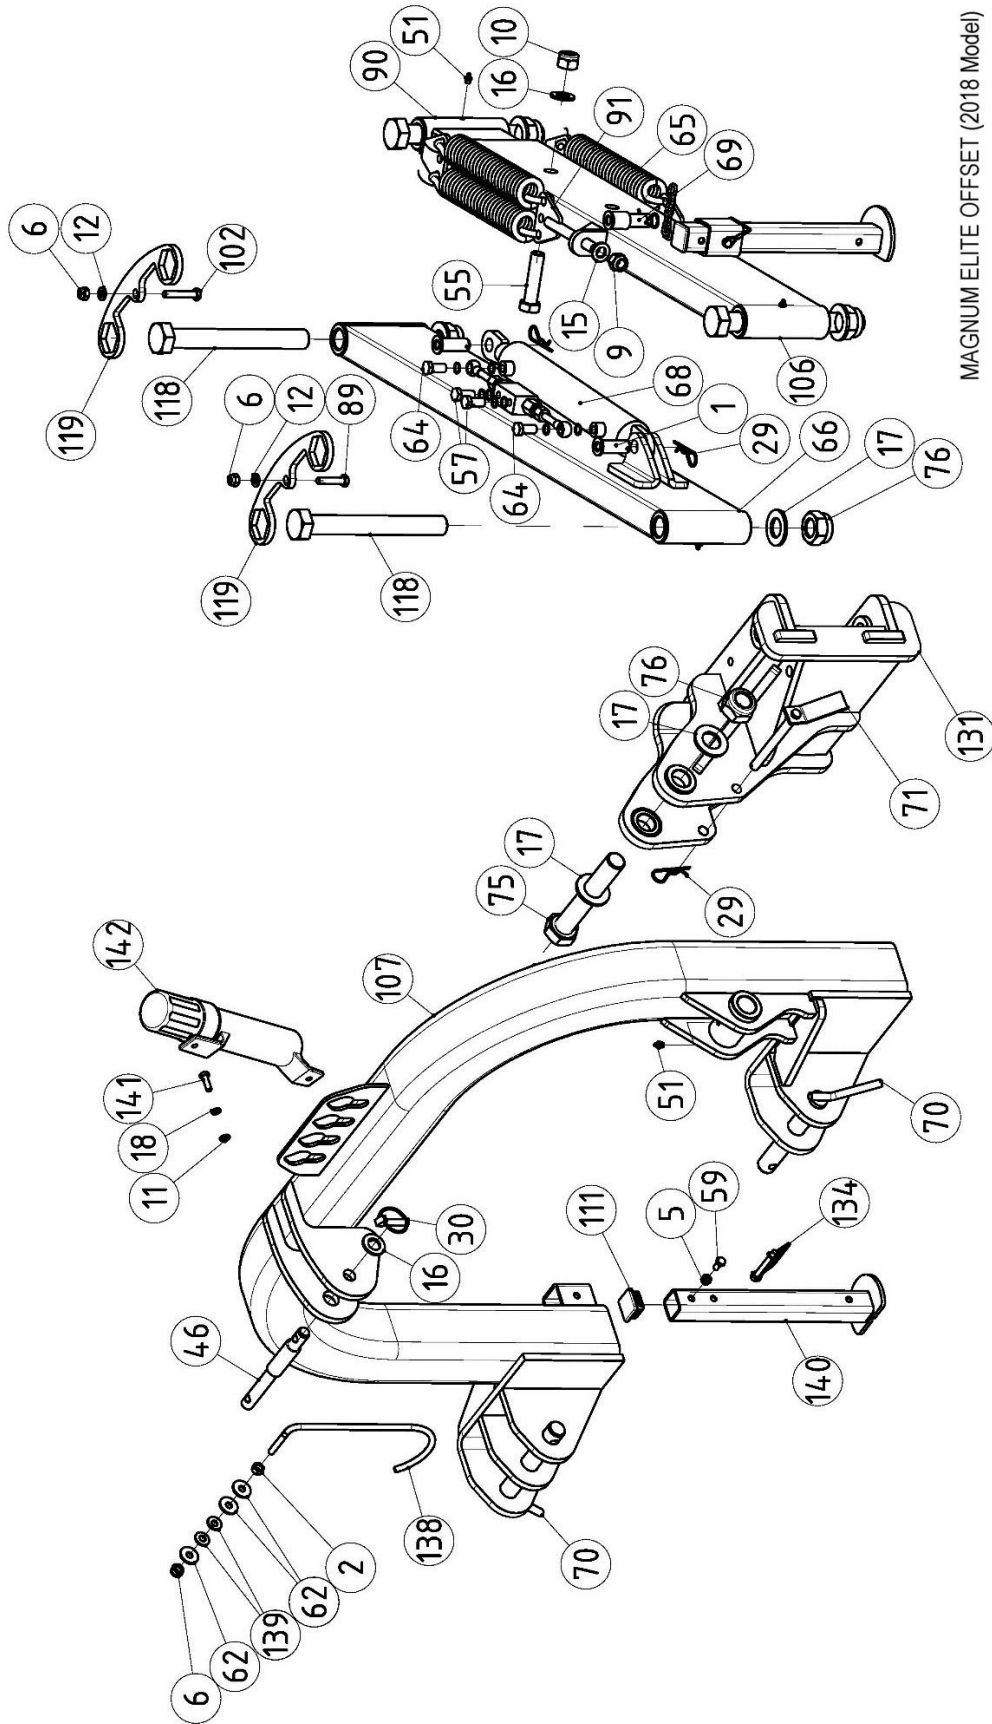

MAGNUM Elite Offset
Models 160 / 190 / 225

Parts Manual

(Rev. 03.05.18)

Applicable to machines S/N: M1851178 onwards

REF	DESCRIPTION	PART No.	QUANTITY		
			160	190	225
1	PIN	1061532	2	2	2
2	NUT	9113005	1	1	1
3	NUT	1061121	4	4	4
4	NUT	9113007	1	1	1
5	NUT	9163004	8	9	10
6	NUT	9163005	20	21	23
7	NUT	9163006	4	4	4
8	NUT	1061042	18	18	18
9	NUT	9163007	2	2	2
10	NUT	1061343	1	1	1
11	WASHER	9100104	13	14	15
12	WASHER	9100105	31	32	34
13	WASHER	9100106	2	2	2
14	WASHER	05.281.14	22	22	22
15	WASHER	1000106	8	8	8
16	WASHER	9100108	2	2	2
17	WASHER	1062006	17	17	17
18	SPRING WASHER	9100204	3	3	3
19	SPRING WASHER	9100205	11	11	11
20	SPRING WASHER	9100206	3	3	3
21	SPRING WASHER	05.282.08	4	4	4
22	SPRING WASHER	9100207	10	10	10
23	BOLT	9313064	6	7	8
24	BOLT	9313075	3	3	3
25	BOLT	9313025	1	1	1
26	BOLT	9313076	5	5	5
27	BOLT	9313067	10	10	10
28	BOLT	05.839.01	14	14	14
29	R-CLIP	1061076	4	4	4
30	LINCH PIN	1061097	1	1	1
31	GREASE NIPPLE	1061554	4	4	4
32	GREASE NIPPLE	1061079	2	2	2
33	CIRCLIP	1061481	2	2	2
34	CIRCLIP	1061174	2	2	2
35	CIRCLIP	1061175	1	1	1
36	BELT	21233.01	3	4	4
37	BEARING CASING - L	1061160	1	1	1
38	BEARING CASING - R	1061161	1	1	1
39	PULLEY 180/80-3	1061164	1	-	-
	PULLEY 180/80-4	1061114	-	1	1
40	TAPERLOCK	1061163	2	2	2
41	FLAP 140	1061171	11	12	15
	FLAP 130	1061098	1	1	1
	FLAP 50	1061482	1	-	-
	FLAP 70	1061170	-	1	-