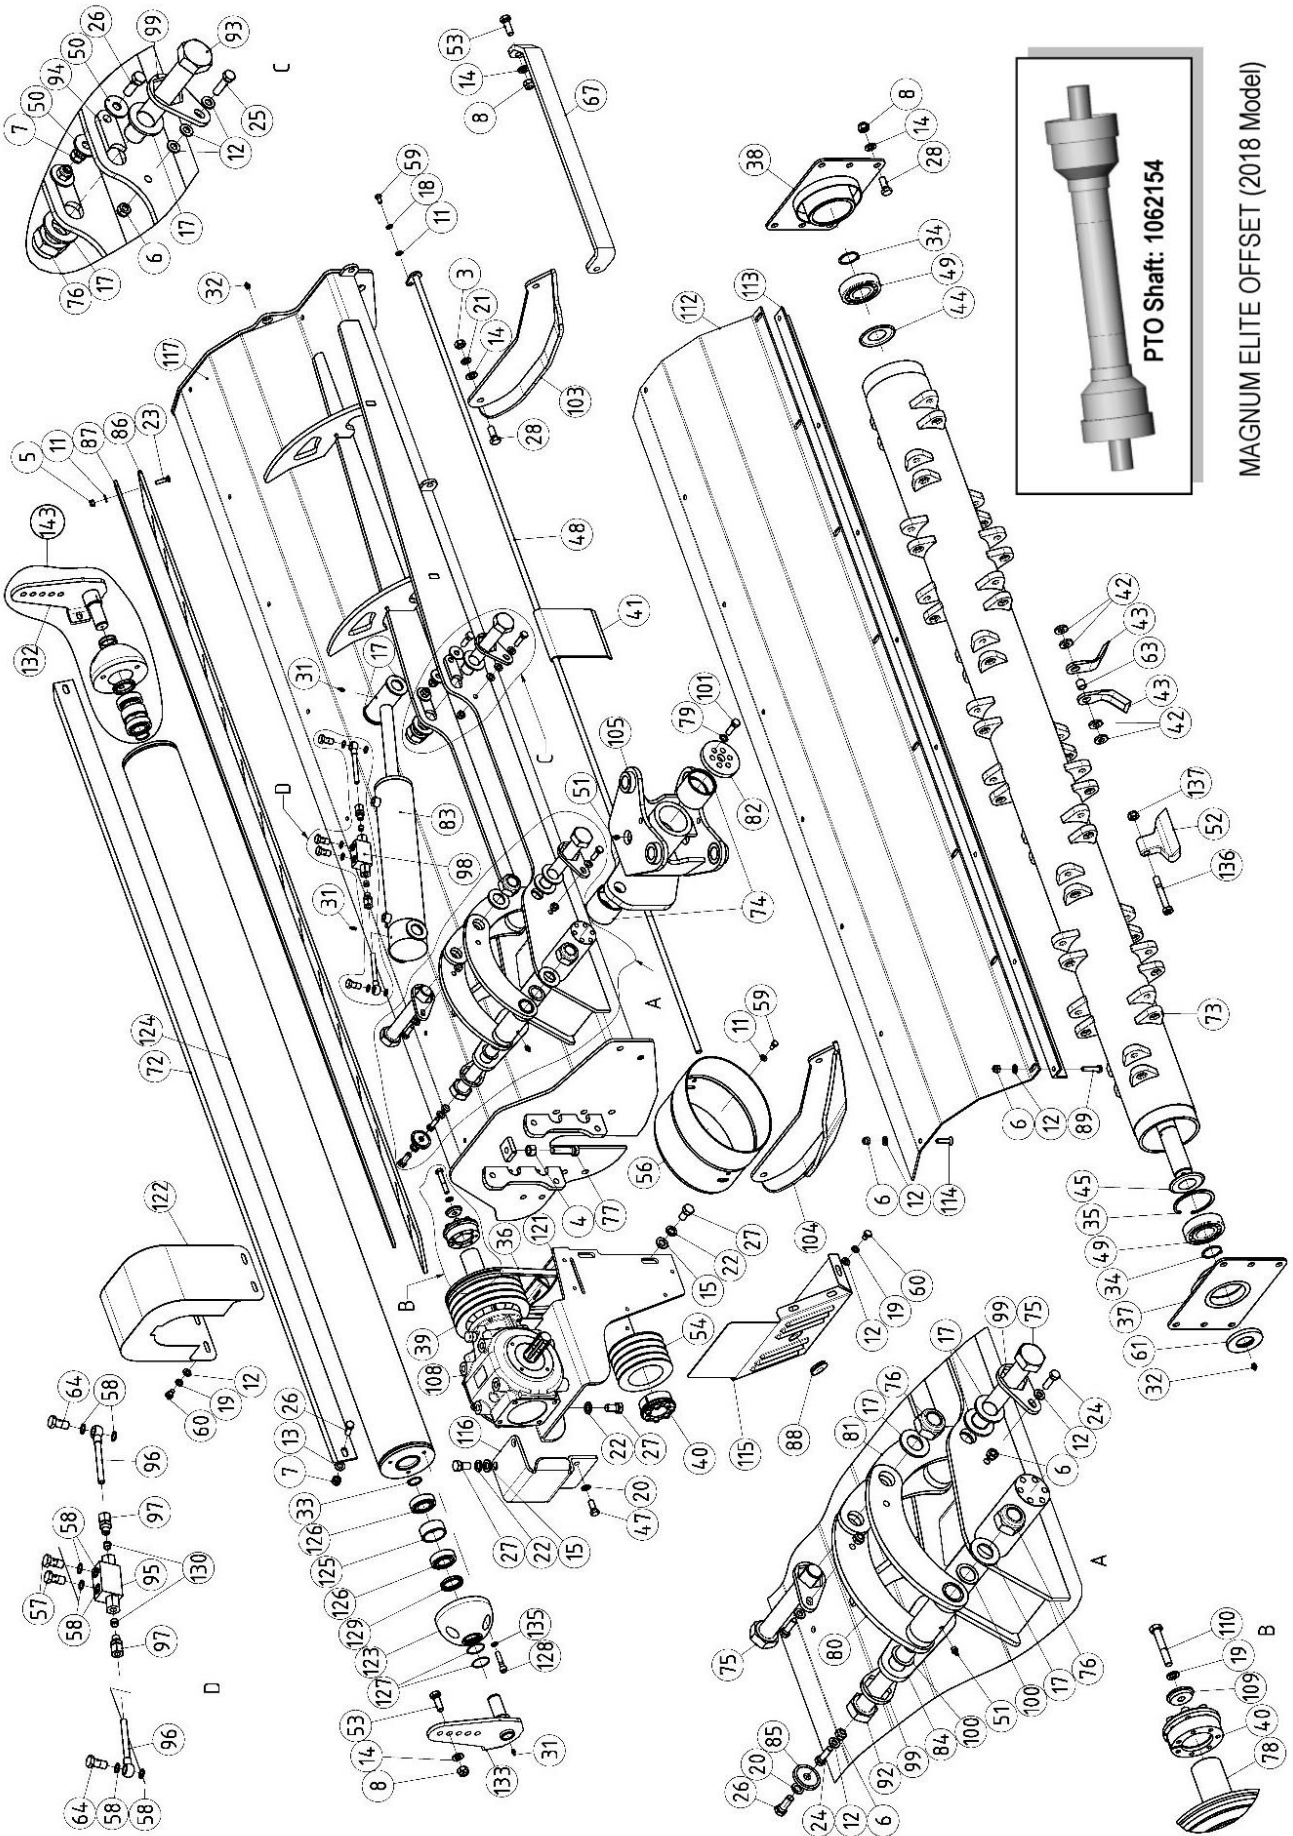

MAGNUM Elite Offset
Models 160 / 190 / 225

Parts Manual

(Rev. 03.05.18)

Applicable to machines S/N: M1851178 onwards

REF	DESCRIPTION	PART No.	QUANTITY		
			160	190	225
1	PIN	1061532	2	2	2
2	NUT	9113005	1	1	1
3	NUT	1061121	4	4	4
4	NUT	9113007	1	1	1
5	NUT	9163004	8	9	10
6	NUT	9163005	20	21	23
7	NUT	9163006	4	4	4
8	NUT	1061042	18	18	18
9	NUT	9163007	2	2	2
10	NUT	1061343	1	1	1
11	WASHER	9100104	13	14	15
12	WASHER	9100105	31	32	34
13	WASHER	9100106	2	2	2
14	WASHER	05.281.14	22	22	22
15	WASHER	1000106	8	8	8
16	WASHER	9100108	2	2	2
17	WASHER	1062006	17	17	17
18	SPRING WASHER	9100204	3	3	3
19	SPRING WASHER	9100205	11	11	11
20	SPRING WASHER	9100206	3	3	3
21	SPRING WASHER	05.282.08	4	4	4
22	SPRING WASHER	9100207	10	10	10
23	BOLT	9313064	6	7	8
24	BOLT	9313075	3	3	3
25	BOLT	9313025	1	1	1
26	BOLT	9313076	5	5	5
27	BOLT	9313067	10	10	10
28	BOLT	05.839.01	14	14	14
29	R-CLIP	1061076	4	4	4
30	LINCH PIN	1061097	1	1	1
31	GREASE NIPPLE	1061554	4	4	4
32	GREASE NIPPLE	1061079	2	2	2
33	CIRCLIP	1061481	2	2	2
34	CIRCLIP	1061174	2	2	2
35	CIRCLIP	1061175	1	1	1
36	BELT	21233.01	3	4	4
37	BEARING CASING - L	1061160	1	1	1
38	BEARING CASING - R	1061161	1	1	1
39	PULLEY 180/80-3	1061164	1	-	-
	PULLEY 180/80-4	1061114	-	1	1
40	TAPERLOCK	1061163	2	2	2
41	FLAP 140	1061171	11	12	15
	FLAP 130	1061098	1	1	1
	FLAP 50	1061482	1	-	-
	FLAP 70	1061170	-	1	-