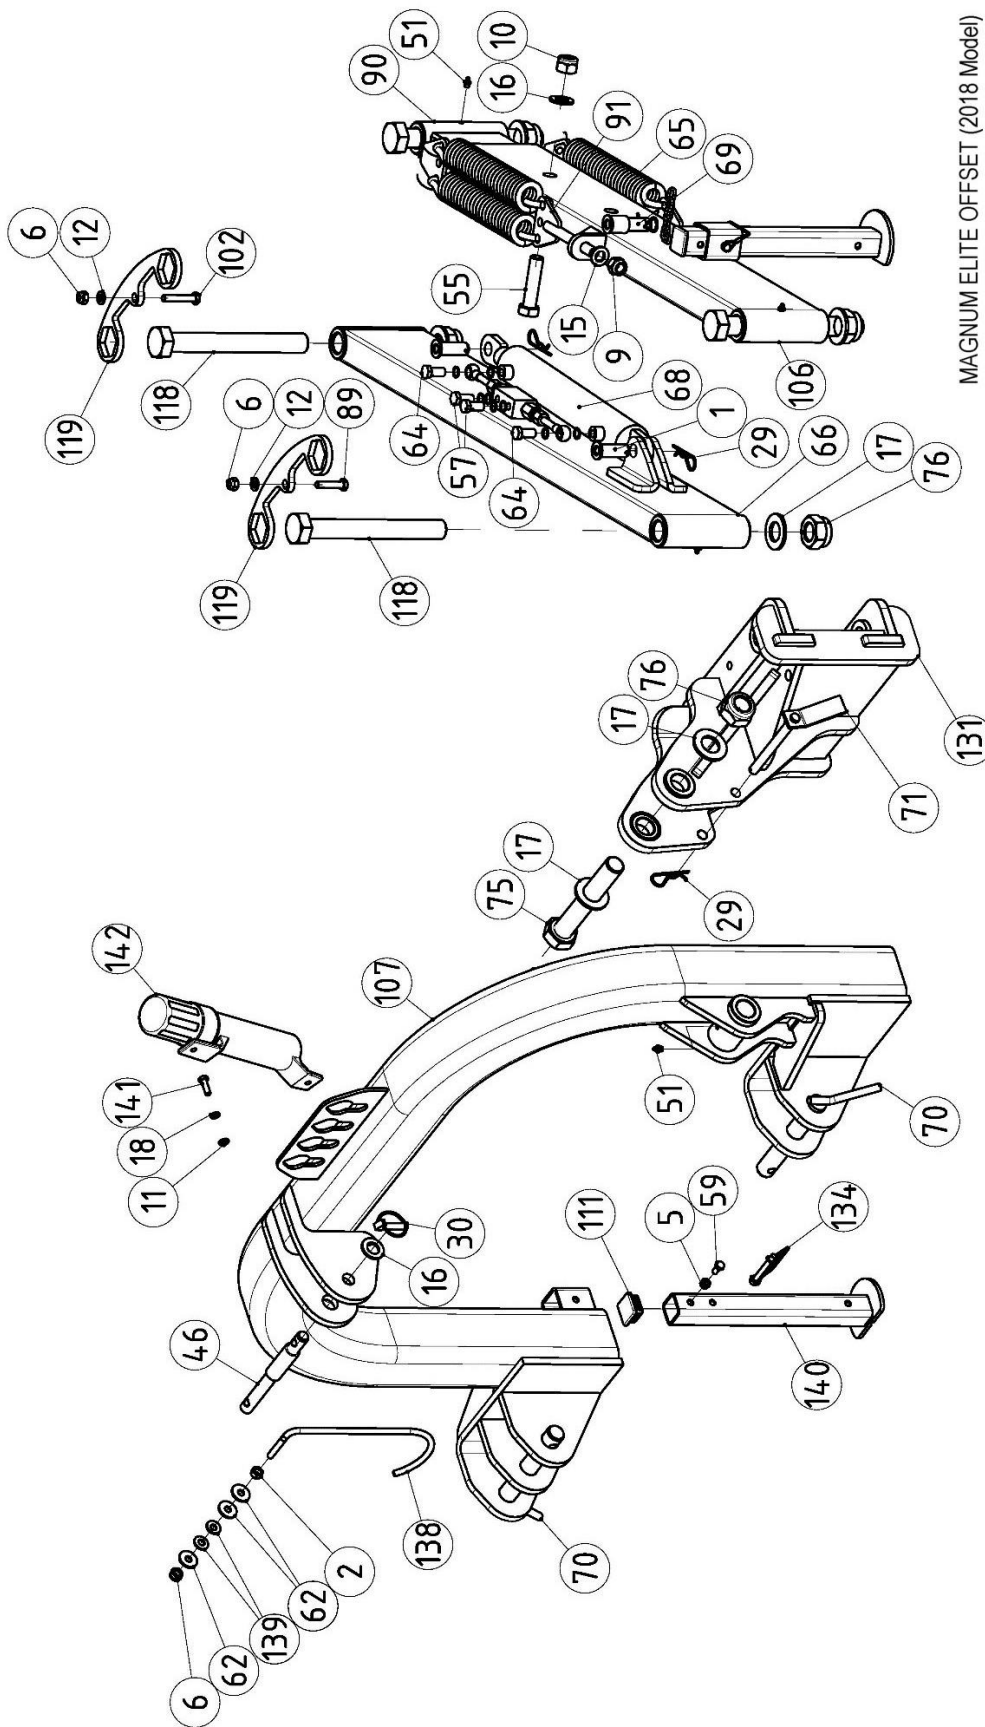

MAGNUM ELITE OFFSET (2018 Model)

REF	DESCRIPTION	PART No.	QUANTITY		
			160	190	225
112	INNER SKIN - 160	1062162	1	-	-
	INNER SKIN - 190	1062161	-	1	-
	INNER SKIN - 225	1062160	-	-	1
113	BAR 160	1062165	1	-	-
	BAR 190	1062164	-	1	-
	BAR 225	1062163	-	-	1
114	BOLT	9213085	5	6	8
115	BELT SHIELD LOWER	1062262	1	1	1
116	GEARBOX GUARD	1062167	1	1	1
117	FRAME - 160	1062263	1	-	-
	FRAME - 190	1062264	-	1	-
	FRAME - 225	1062265	-	-	1
118	BOLT	1062231	4	4	4
119	LOCK BAR	1062232	2	2	2
120	BOLT	9313148	2	2	2
121	GEARBOX SUPPORT	1062195	1	1	1
122	BELT SHIELD UPPER	1062266	1	1	1
123	ROLLER END	1062268	2	2	2
124	REAR ROLLER - 160	1062269	1	-	-
	REAR ROLLER - 190	1062270	-	1	-
	REAR ROLLER - 225	1062271	-	-	1
125	SPACER	1062272	2	2	2
126	BEARING	1062273	4	4	4
127	WASHER	1062274	4	4	4
128	BOLT	1062317	6	6	6
129	WASHER	1062275	2	2	2
130	BUSH	1062276	2	2	2
131	CONNECTION BRACKET - 160	1062277	1	-	-
	CONNECTION BRACKET - 190 / 225	1062278	-	1	1
132	ROLLER BRACKET - LEFT	1062279	1	1	1
133	ROLLER BRACKET - RIGHT	1062280	1	1	1
134	PIN	1061083	2	2	2
135	WASHER	9100205	6	6	6
136	BOLT	1062302	20	24	28
137	NUT	1062304	20	24	28
138	PTO HOOK	1062327	1	1	1
139	WASHER	9100205	2	2	2
140	SUPPORT LEG	1061632	2	2	2
141	BOLT	9313054	2	2	2
142	DOCUMENT HOLDER	1062267	1	1	1
143	ROLLER BRACKET KIT - RIGHT	1062328	1	1	1
144	ROLLER BRACKET KIT - LEFT	1062329	1	1	1
145	HYDRAULIC HOSE	1062330	*	2	2
146	HYDRAULIC HOSE	1062331	*	2	2
147	PTO SHAFT	1062695	1	1	1

* not illustrated