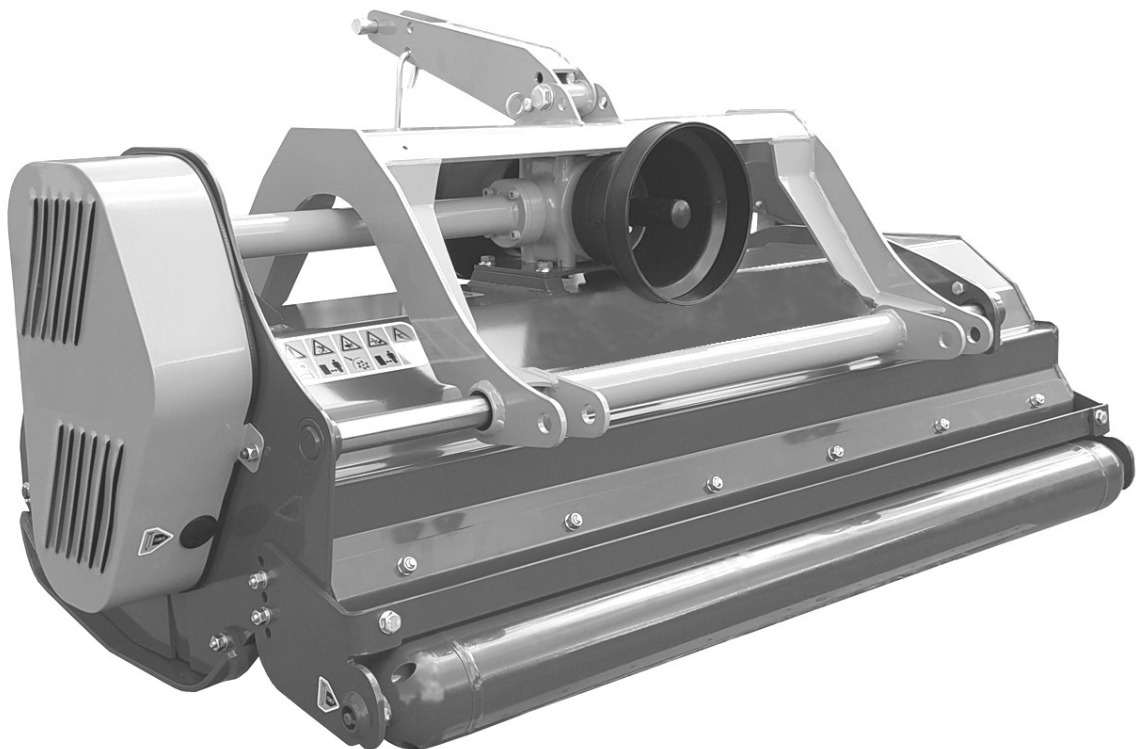

MAGNUM

EURO MINI

Models: 130 / 150 / 185
(2019 Builds)

Parts Manual