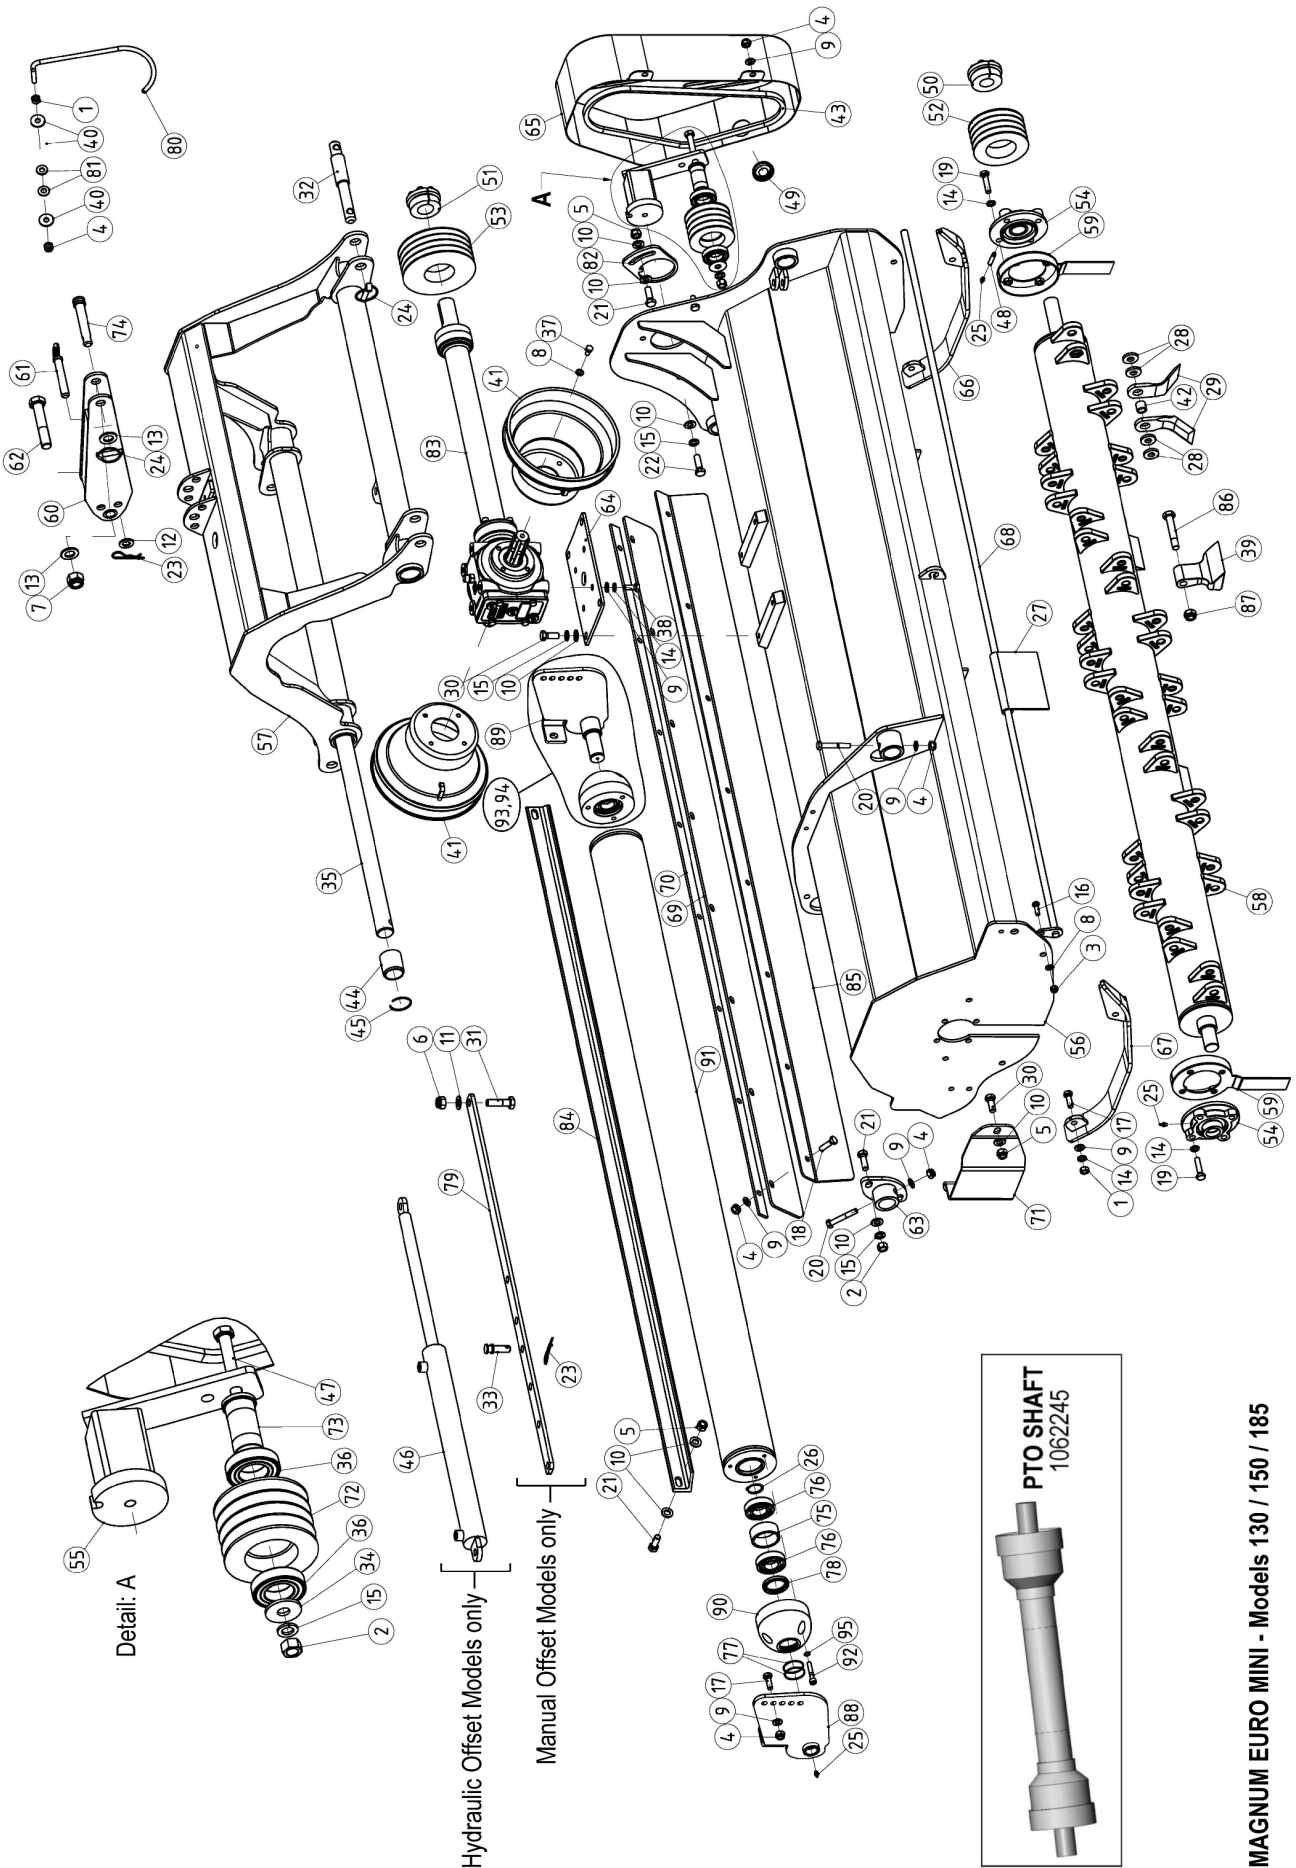

REF.	DESCRIPTION	PART No.	QUANTITY		
			130	150	185
1	NUT	9113005	5	5	5
2	NUT	9113006	3	3	3
3	LOCK NUT	9163004	1	1	1
4	LOCK NUT	9163005	16	16	18
5	LOCK NUT	9163006	5	5	5
6	LOCK NUT	9163010	1	1	1
7	LOCK NUT	9163008	1	1	1
8	FLAT WASHER	9100104	9	9	9
9	FLAT WASHER	9100105	23	23	25
10	FLAT WASHER	9100106	15	15	15
11	FLAT WASHER	05.281.14	1	1	1
12	FLAT WASHER	0100106	1	1	1
13	FLAT WASHER	9100108	2	2	2
14	SPRING WASHER	9100205	16	16	16
15	SPRING WASHER	9100206	8	8	8
16	BOLT	9313054	1	1	1
17	BOLT	9313065	8	8	8
18	BOLT	9313075	8	8	8
19	BOLT	9313095	8	8	8
20	BOLT	9313135	2	2	2
21	BOLT	9313076	5	5	5
22	BOLT	9313086	1	1	1
23	R-CLIP	1062197	2	2	2
24	LINCH PIN	1061097	3	3	3
25	GREASE NIPPLE	1061554	4	4	4
26	CIRCLIP	1061481	2	2	2
27	FLAP 150mm	1061011	1	1	4
	FLAP 140mm	1061061	8	9	8
	FLAP 90mm	1062403	-	-	1
28	SPACER	1061036	72	80	104
29	Y-BLADE FLAIL	1061034	36	40	52
30	BOLT	9213066	6	6	6
31	BOLT	1061093	1	1	1
32	LINKAGE PIN	1061169	2	2	2
33	PIN	1061082	1	1	1
34	WASHER	1062010	1	1	1
35	SLIDING TUBE	1062405	2	2	-
	SLIDING TUBE	1061179	-	-	2
36	BEARING	1061337	2	2	2
37	BOLT	1061531	8	8	8
38	BOLT	9213055	4	4	4
39	HAMMER FLAIL	1061033	18	20	26
40	WASHER	1061607	3	3	3
41	PTO SHIELD	1061484	2	2	2
42	SLEEVE	1061416	18	20	26