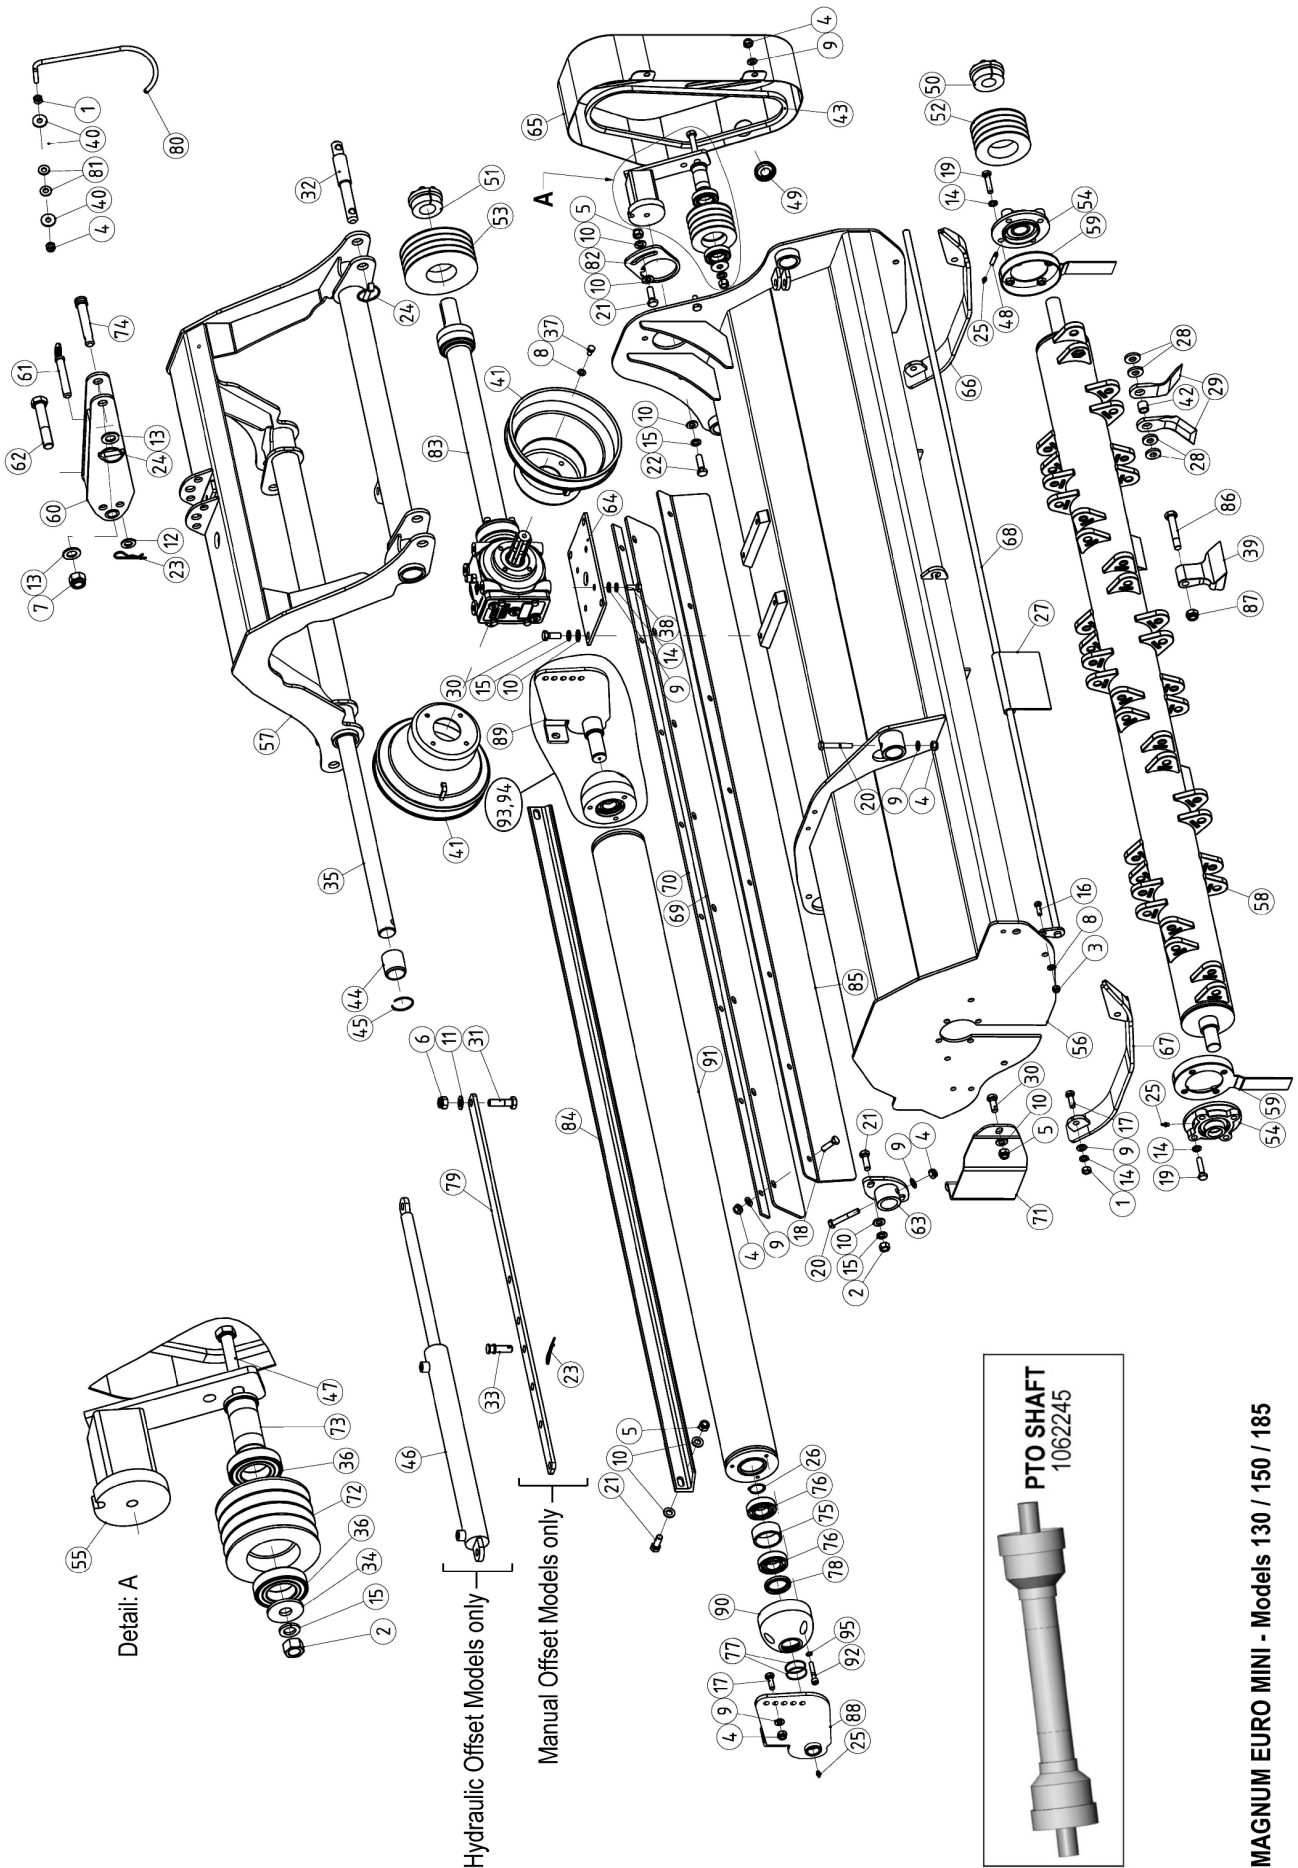

MAGNUM EURO MINI ASSEMBLY (2019)

Models: 130 / 150 / 185

MAGNUM EURO MINI - Models 130 / 150 / 185

Models: 130 / 150 / 185

REF.	DESCRIPTION	PART No.	QUANTITY		
			130	150	185
73	PIVOT PIN	1062436	1	1	-
	PIVOT PIN	1062437	-	-	1
74	LINKAGE PIN	1062438	1	1	1
75	BUSH	1062272	2	2	2
76	BEARING	1062273	4	4	4
77	WASHER	1062274	4	4	4
78	WASHER	1062275	2	2	2
79	POSITION BAR (Manual offset models)	1062439	1	1	1
80	PTO HOOK	1062393	1	1	1
81	WASHER	1062458	2	2	2
82	FLANGE	1062440	1	1	1
83	GEARBOX	1062441	1	1	1
84	SCRAPER - 130	1062442	1	-	-
	SCRAPER - 150	1062443	-	1	-
	SCRAPER - 185	1062444	-	-	1
85	PROTECTION SUPPORT - 130	1062445	1	-	-
	PROTECTION SUPPORT - 150	1062446	-	1	-
	PROTECTION SUPPORT - 185	1062447	-	-	1
86	BOLT	1062303	18	20	26
87	NUT	1062304	18	20	26
88	ROLLER BRACKET RH	1062448	1	1	1
89	ROLLER BRACKET LH	1062449	1	1	1
90	ROLLER END CAP	1062450	2	2	2
91	ROLLER - 130	1062451	1	-	-
	ROLLER - 150	1062452	-	1	-
	ROLLER - 185	1062453	-	-	1
92	BOLT	1062454	6	6	6
93	ROLLER BRACKET & END CAP LH	1062455	1	1	1
94	ROLLER BRACKET & END CAP RH	1062456	1	1	1
95	WASHER	1062457	6	6	6