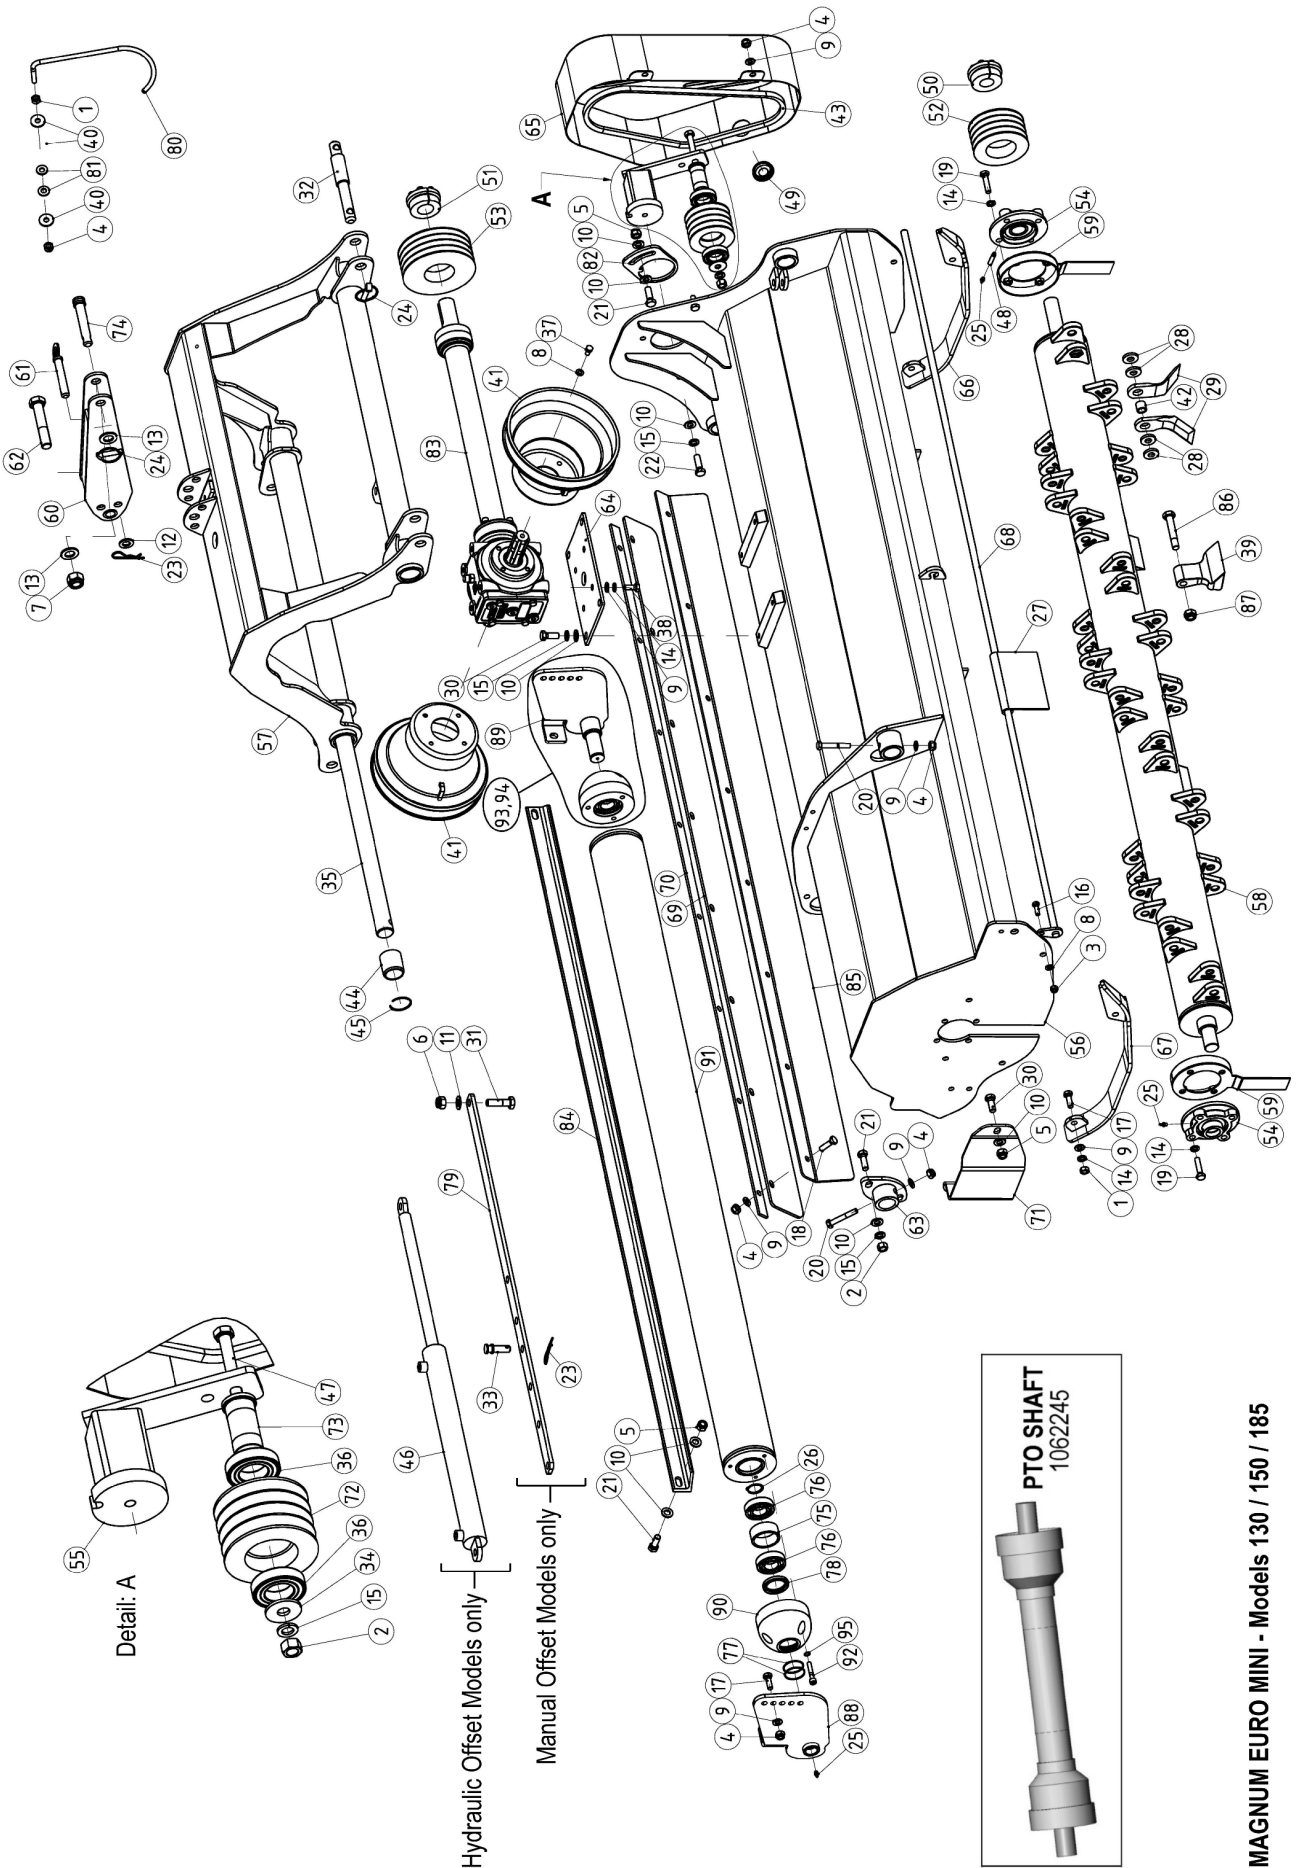

MAGNUM EURO MINI ASSEMBLY (2019)

Models: 130 / 150 / 185

MAGNUM EURO MINI - Models 130 / 150 / 185

Models: 130 / 150 / 185

REF.	DESCRIPTION	PART No.	QUANTITY		
			130	150	185
43	BELT	1061609	3	3	4
44	BUSH	1061138	4	4	4
45	CIRCLIP	1061242	4	4	4
46	HYDRAULIC RAM (Hydraulic Offset Models)	1062406	1	1	-
	HYDRAULIC RAM (Hydraulic Offset Models)	1062407	-	-	1
47	BOLT	9213186	1	1	1
48	GREASE NIPPLE EXTENSION	1061558	1	1	1
49	PVC CAP	1062046	1	1	1
50	TAPER LOCK	1062408	1	1	1
51	TAPER LOCK	1062409	1	1	1
52	BELT PULLEY 112/65-3	1062410	1	1	-
	BELT PULLEY 112/65-4	1062411	-	-	1
53	BELT PULLEY 150/65-3	1062412	1	1	-
	BELT PULLEY 150/65-4	1062413	-	-	1
54	BEARING WITH CASING	1062414	2	2	2
55	TENSIONER	1062415	1	1	1
56	CASING - 130	1062416	1	-	-
	CASING - 150	1062417	-	1	-
	CASING - 185	1062418	-	-	1
57	3-POINT HITCH	1062419	1	1	-
	3-POINT HITCH	1062420	-	-	1
58	ROTOR SHAFT c/w HAMMERS - 130	1061587	1	-	-
	ROTOR SHAFT c/w HAMMERS - 150	1061589	-	1	-
	ROTOR SHAFT c/w HAMMERS - 185	1062421	-	-	1
59	ROTOR BRACKET	1062422	2	2	2
60	TOP LINK BRACKET	1062423	1	1	1
61	PIN	1062424	1	1	1
62	BOLT	9213228	1	1	1
63	FLANGE	1062425	1	1	1
64	PLATE	1062426	1	1	1
65	BELT SHIELD	1062427	1	1	1
66	SKID LH	1062428	1	1	1
67	SKID RH	1062429	1	1	1
68	FLAP BAR - 130	1061012	1	-	-
	FLAP BAR - 150	1061600	-	1	-
	FLAP BAR - 185	1062430	-	-	1
69	RUBBER GUARD - 130	1061615	1	-	-
	RUBBER GUARD - 150	1061616	-	1	-
	RUBBER GUARD - 185	1062431	-	-	1
70	GUARD BAR - 130	1061617	1	-	-
	GUARD BAR - 150	1061618	-	1	-
	GUARD BAR - 185	1062432	-	-	1
71	BEARING GUARD	1062433	1	1	1
72	STRAIN PULLEY 90/3	1062434	1	1	-
	STRAIN PULLEY 90/4	1062435	-	-	1